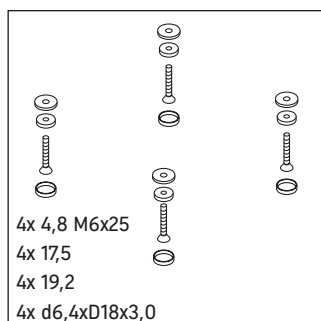

DuraStyle

DS 6083

Инструкция по монтажу

Указания по применению

Серия мебели для ванной комнаты соответствует действующим нормам и директивам на момент поставки и сконструирована для использования в ванных комнатах. Непосредственное орошение водой, например, во время мытья под душем следует избегать.