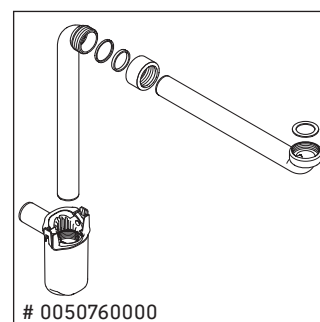

Ketho

KT 6692

Инструкция по монтажу

A mm	B mm	W mm	X mm
1200	976	130	720

Vero # 032912

Указания по применению

Серия мебели для ванной комнаты соответствует действующим нормам и директивам на момент поставки и сконструирована для использования в ванных комнатах. Непосредственное орошение водой, например, во время мытья под душем следует избегать.