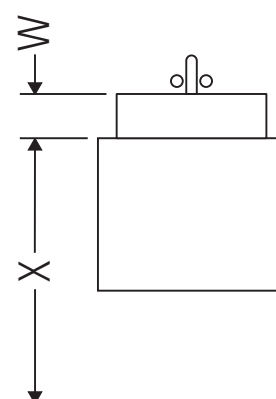

Ketho

KT 6692

Инструкция по монтажу

A mm	B mm	W mm	X mm
1200	976	130	720

Vero # 032912

Указания по применению

Серия мебели для ванной комнаты соответствует действующим нормам и директивам на момент поставки и сконструирована для использования в ванных комнатах. Непосредственное орошение водой, например, во время мытья под душем следует избегать.