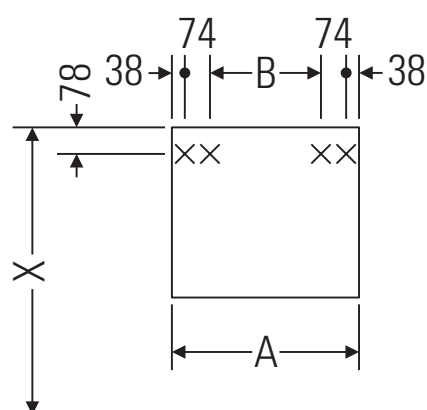

Ketho

KT 6692

Инструкция по монтажу

A mm	B mm	W mm	X mm
1200	976	130	720

Vero # 032912

Указания по применению

Серия мебели для ванной комнаты соответствует действующим нормам и директивам на момент поставки и сконструирована для использования в ванных комнатах. Непосредственное орошение водой, например, во время мытья под душем следует избегать.