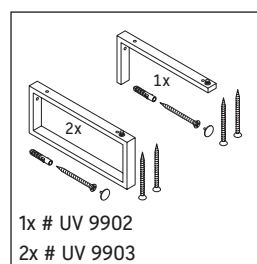

Happy D.2

H2 025C

Инструкция по монтажу

V = согласно нормам столешницы

Соблюдайте все дополнительные инструкции по монтажу!

Указания по применению

Серия мебели для ванной комнаты соответствует действующим нормам и директивам на момент поставки и сконструирована для использования в ванных комнатах. Непосредственное орошение водой, например, во время мытья под душем следует избегать.

Консоль не предусмотрена для монтажа снизу для полувстраиваемых и встраиваемых умывальников.

Мы оставляем за собой право на техническое усовершенствование и визуальные изменения изображенных изделий.