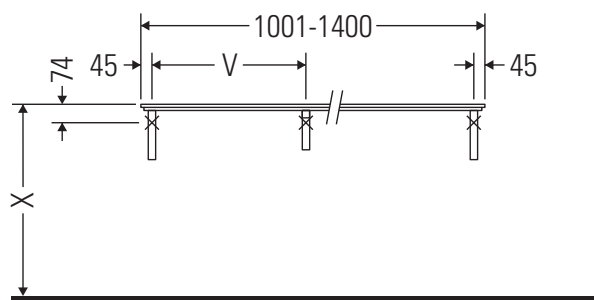

Happy D.2

H2 025C

Инструкция по монтажу

V = согласно нормам столешницы

Соблюдайте все дополнительные инструкции по монтажу!

Указания по применению

Серия мебели для ванной комнаты соответствует действующим нормам и директивам на момент поставки и сконструирована для использования в ванных комнатах. Непосредственное орошение водой, например, во время мытья под душем следует избегать.

Консоль не предусмотрена для монтажа снизу для полувстраиваемых и встраиваемых умывальников.

Мы оставляем за собой право на техническое усовершенствование и визуальные изменения изображенных изделий.