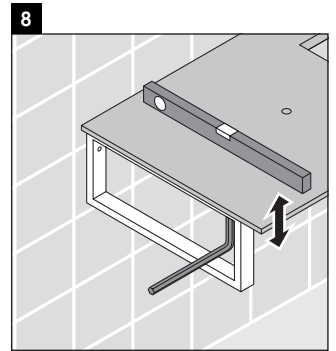

Happy D.2

H2 025C

Инструкция по монтажу

Соблюдайте все дополнительные инструкции по монтажу!

Указания по применению

Серия мебели для ванной комнаты соответствует действующим нормам и директивам на момент поставки и сконструирована для использования в ванных комнатах. Непосредственное орошение водой, например, во время мытья под душем следует избегать.

Консоль не предусмотрена для монтажа снизу для полувстраиваемых и встраиваемых умывальников.

Мы оставляем за собой право на техническое усовершенствование и визуальные изменения изображенных изделий.

Happy D.2