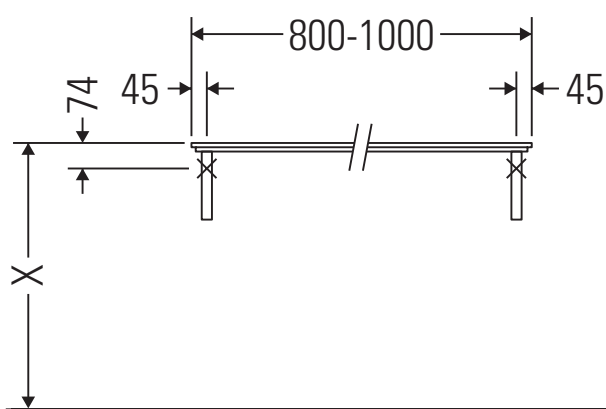

Happy D.2

H2 025C

Инструкция по монтажу

Соблюдайте все дополнительные инструкции по монтажу!

Указания по применению

Серия мебели для ванной комнаты соответствует действующим нормам и директивам на момент поставки и сконструирована для использования в ванных комнатах. Непосредственное орошение водой, например, во время мытья под душем следует избегать.