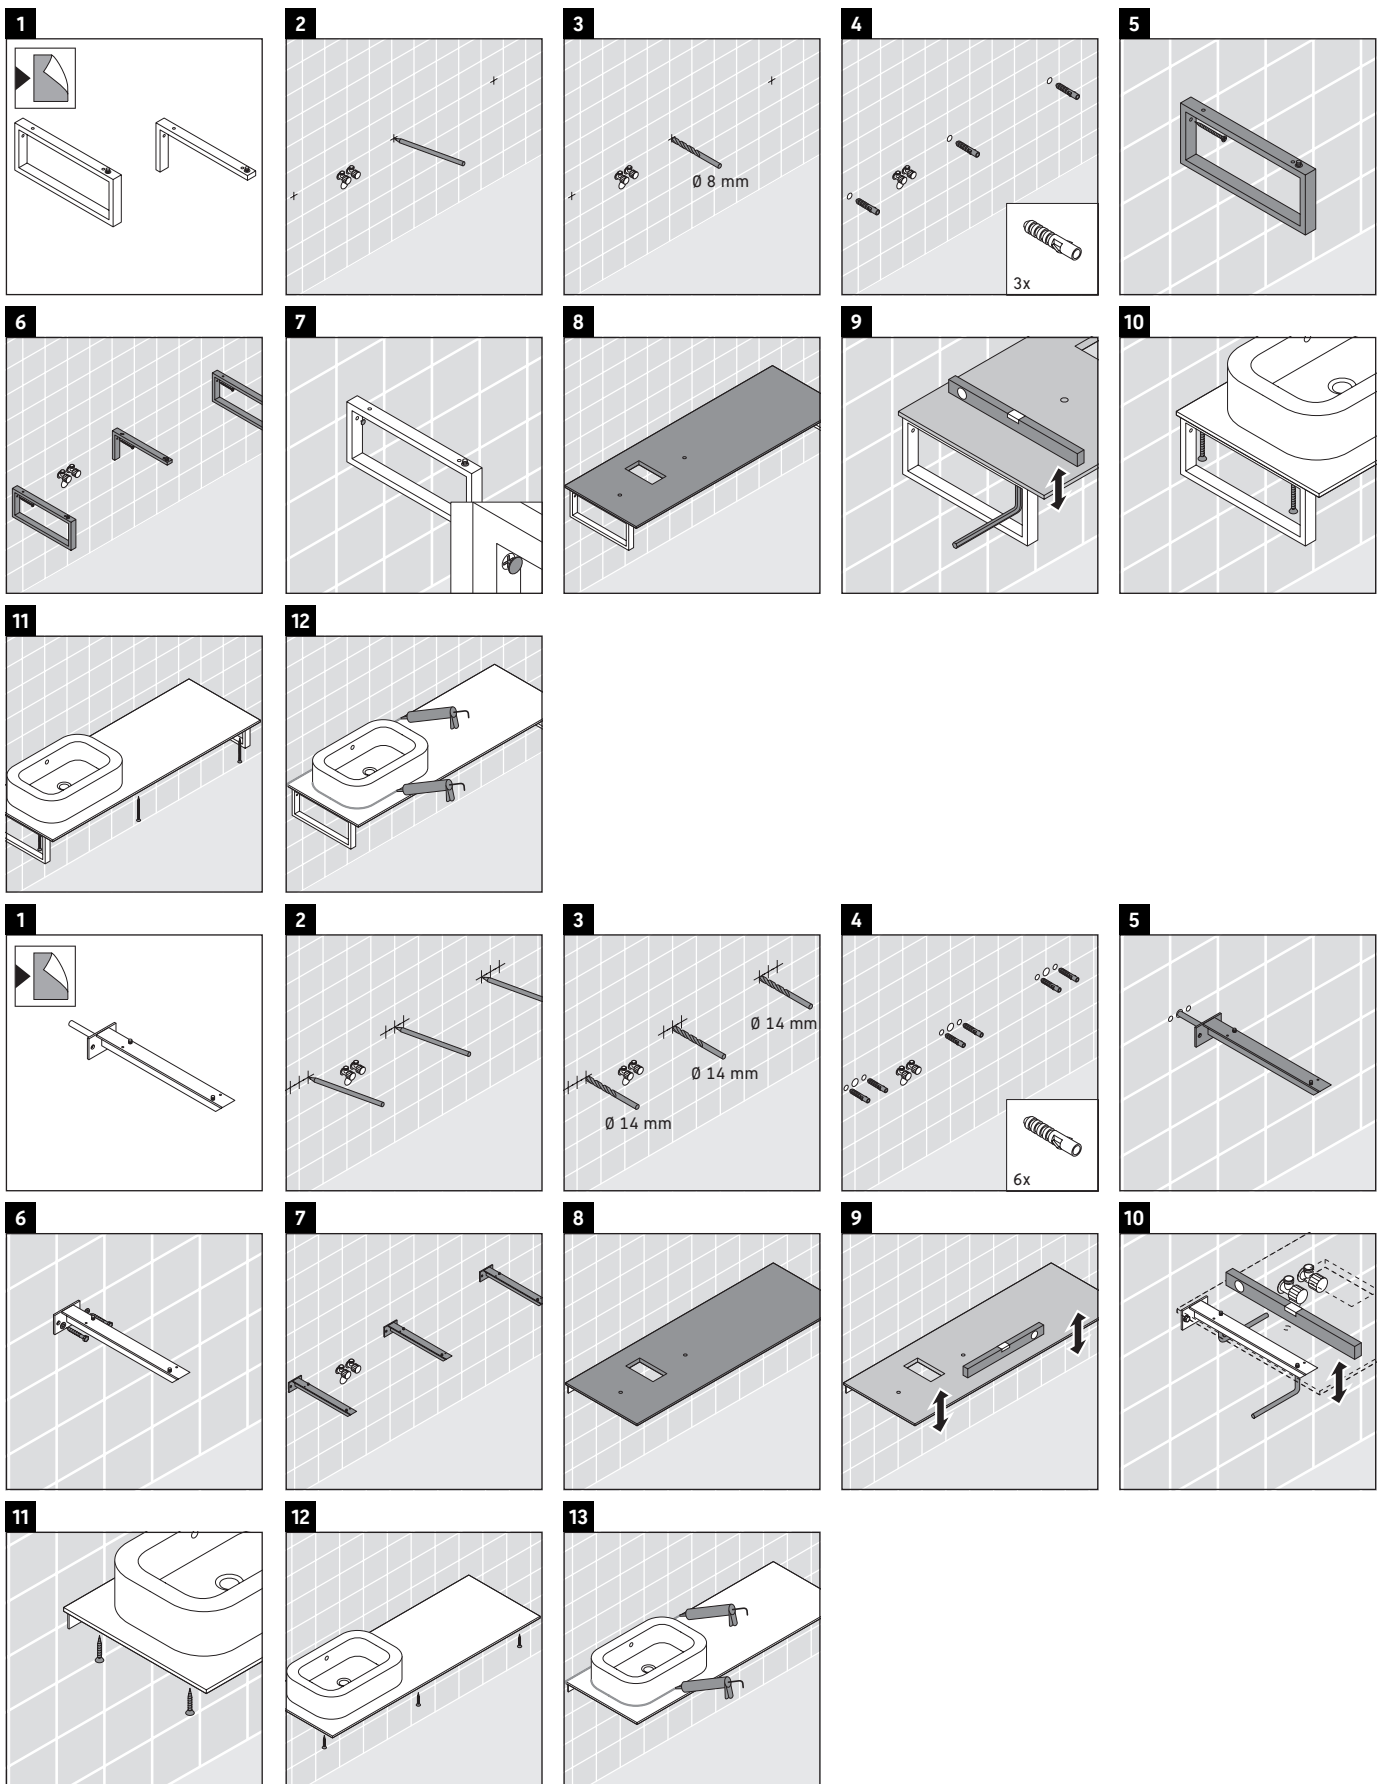

Консоль не предусмотрена для монтажа снизу для полувстраиваемых и встраиваемых умывальников.

Мы оставляем за собой право на техническое усовершенствование и визуальные изменения изображенных изделий.

Happy D.2

H2 025C

Инструкция по монтажу

V = согласно нормам столешницы

Соблюдайте все дополнительные инструкции по монтажу!

Указания по применению

Серия мебели для ванной комнаты соответствует действующим нормам и директивам на момент поставки и сконструирована для использования в ванных комнатах. Непосредственное орошение водой, например, во время мытья под душем следует избегать.