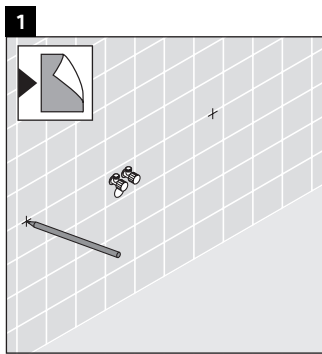

Happy D.2

H2 025C

Инструкция по монтажу

Соблюдайте все дополнительные инструкции по монтажу!

Указания по применению

Серия мебели для ванной комнаты соответствует действующим нормам и директивам на момент поставки и сконструирована для использования в ванных комнатах. Непосредственное орошение водой, например, во время мытья под душем следует избегать.

Консоль не предусмотрена для монтажа снизу для полувстраиваемых и встраиваемых умывальников.

Мы оставляем за собой право на техническое усовершенствование и визуальные изменения изображенных изделий.

Happy D.2