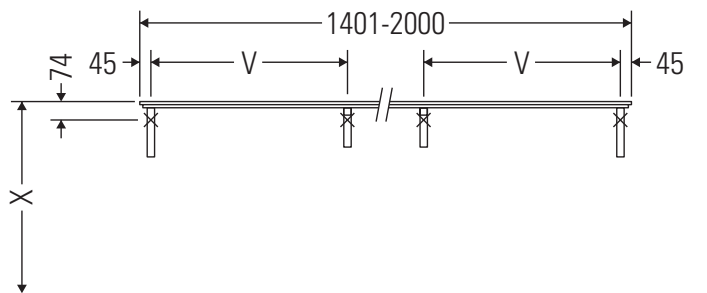

Happy D.2

H2 025C

Инструкция по монтажу

V = согласно нормам столешницы

Соблюдайте все дополнительные инструкции по монтажу!

Указания по применению

Серия мебели для ванной комнаты соответствует действующим нормам и директивам на момент поставки и сконструирована для использования в ванных комнатах. Непосредственное орошение водой, например, во время мытья под душем следует избегать.

Консоль не предусмотрена для монтажа снизу для полувстраиваемых и встраиваемых умывальников.

Мы оставляем за собой право на техническое усовершенствование и визуальные изменения изображенных изделий.