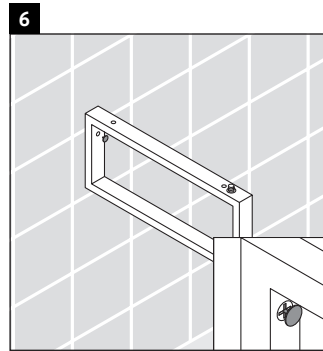

Happy D.2

H2 025C

Инструкция по монтажу

Соблюдайте все дополнительные инструкции по монтажу!

Указания по применению

Серия мебели для ванной комнаты соответствует действующим нормам и директивам на момент поставки и сконструирована для использования в ванных комнатах. Непосредственное орошение водой, например, во время мытья под душем следует избегать.

Консоль не предусмотрена для монтажа снизу для полувстраиваемых и встраиваемых умывальников.

Мы оставляем за собой право на техническое усовершенствование и визуальные изменения изображенных изделий.

Happy D.2