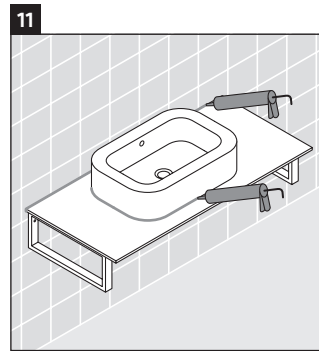

Happy D.2

H2 025C

Инструкция по монтажу

Соблюдайте все дополнительные инструкции по монтажу!

Указания по применению

Серия мебели для ванной комнаты соответствует действующим нормам и директивам на момент поставки и сконструирована для использования в ванных комнатах. Непосредственное орошение водой, например, во время мытья под душем следует избегать.

Консоль не предусмотрена для монтажа снизу для полувстраиваемых и встраиваемых умывальников.

Мы оставляем за собой право на техническое усовершенствование и визуальные изменения изображенных изделий.

Happy D.2