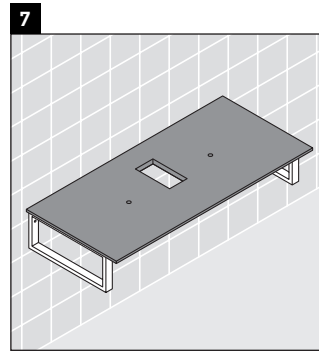

Happy D.2

H2 025C

Инструкция по монтажу

Соблюдайте все дополнительные инструкции по монтажу!

Указания по применению

Серия мебели для ванной комнаты соответствует действующим нормам и директивам на момент поставки и сконструирована для использования в ванных комнатах. Непосредственное орошение водой, например, во время мытья под душем следует избегать.

Консоль не предусмотрена для монтажа снизу для полувстраиваемых и встраиваемых умывальников.

Мы оставляем за собой право на техническое усовершенствование и визуальные изменения изображенных изделий.

Happy D.2