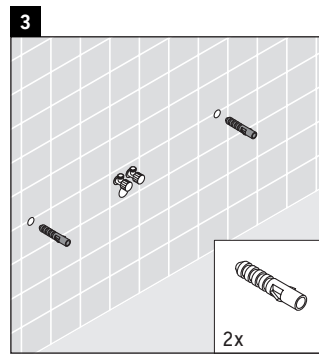

Happy D.2

H2 025C

Инструкция по монтажу

Соблюдайте все дополнительные инструкции по монтажу!

Указания по применению

Серия мебели для ванной комнаты соответствует действующим нормам и директивам на момент поставки и сконструирована для использования в ванных комнатах. Непосредственное орошение водой, например, во время мытья под душем следует избегать.

Консоль не предусмотрена для монтажа снизу для полувстраиваемых и встраиваемых умывальников.

Мы оставляем за собой право на техническое усовершенствование и визуальные изменения изображенных изделий.

Happy D.2