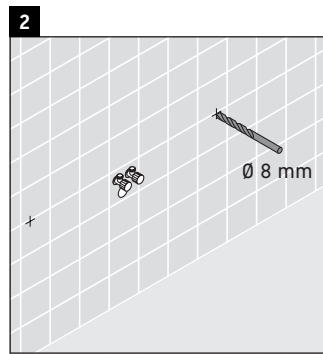

Консоль не предусмотрена для монтажа снизу для полувстраиваемых и встраиваемых умывальников.

Мы оставляем за собой право на техническое усовершенствование и визуальные изменения изображенных изделий.

Happy D.2