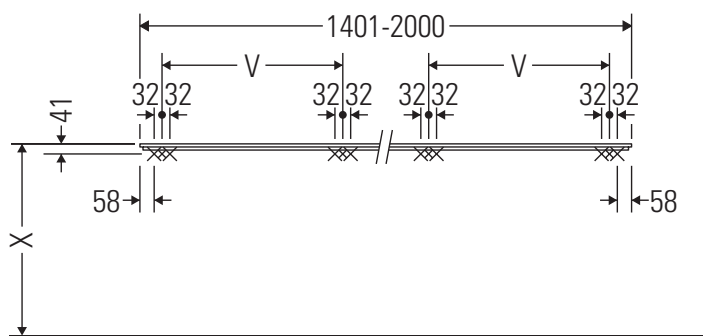

Happy D.2

H2 025C

Инструкция по монтажу

V = согласно нормам столешницы

Соблюдайте все дополнительные инструкции по монтажу!

Указания по применению

Серия мебели для ванной комнаты соответствует действующим нормам и директивам на момент поставки и сконструирована для использования в ванных комнатах. Непосредственное орошение водой, например, во время мытья под душем следует избегать.

Консоль не предусмотрена для монтажа снизу для полувстраиваемых и встраиваемых умывальников.

Мы оставляем за собой право на техническое усовершенствование и визуальные изменения изображенных изделий.