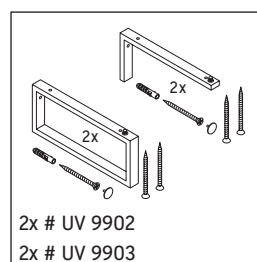

Happy D.2

H2 025C

Инструкция по монтажу

V = согласно нормам столешницы

Соблюдайте все дополнительные инструкции по монтажу!

Указания по применению

Серия мебели для ванной комнаты соответствует действующим нормам и директивам на момент поставки и сконструирована для использования в ванных комнатах. Непосредственное орошение водой, например, во время мытья под душем следует избегать.

Консоль не предусмотрена для монтажа снизу для полувстраиваемых и встраиваемых умывальников.

Мы оставляем за собой право на техническое усовершенствование и визуальные изменения изображенных изделий.