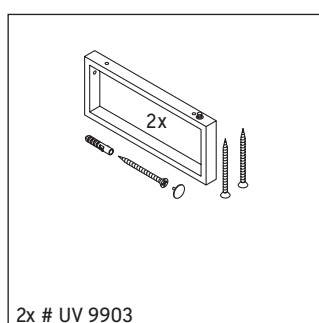

Указания по применению

Серия мебели для ванной комнаты соответствует действующим нормам и директивам на момент поставки и сконструирована для использования в ванных комнатах. Непосредственное орошение водой, например, во время мытья под душем следует избегать.

Консоль не предусмотрена для монтажа снизу для полувстраиваемых и встраиваемых умывальников.

Мы оставляем за собой право на техническое усовершенствование и визуальные изменения изображенных изделий.