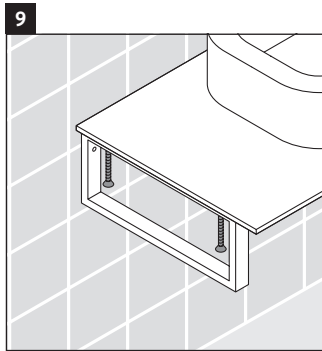

Happy D.2

H2 025C

Инструкция по монтажу

Соблюдайте все дополнительные инструкции по монтажу!

Указания по применению

Серия мебели для ванной комнаты соответствует действующим нормам и директивам на момент поставки и сконструирована для использования в ванных комнатах. Непосредственное орошение водой, например, во время мытья под душем следует избегать.

Консоль не предусмотрена для монтажа снизу для полувстраиваемых и встраиваемых умывальников.

Мы оставляем за собой право на техническое усовершенствование и визуальные изменения изображенных изделий.

Happy D.2