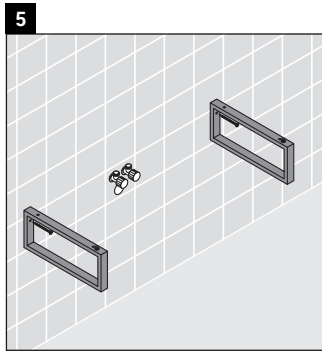

Happy D.2

H2 025C

Инструкция по монтажу

Соблюдайте все дополнительные инструкции по монтажу!

Указания по применению

Серия мебели для ванной комнаты соответствует действующим нормам и директивам на момент поставки и сконструирована для использования в ванных комнатах. Непосредственное орошение водой, например, во время мытья под душем следует избегать.

Консоль не предусмотрена для монтажа снизу для полувстраиваемых и встраиваемых умывальников.

Мы оставляем за собой право на техническое усовершенствование и визуальные изменения изображенных изделий.

Happy D.2