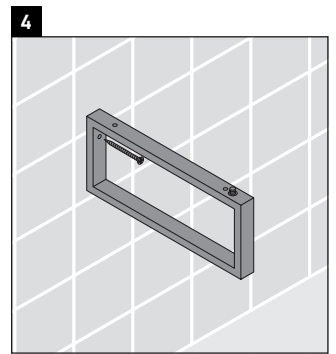

Happy D.2

H2 025C

Инструкция по монтажу

Соблюдайте все дополнительные инструкции по монтажу!

Указания по применению

Серия мебели для ванной комнаты соответствует действующим нормам и директивам на момент поставки и сконструирована для использования в ванных комнатах. Непосредственное орошение водой, например, во время мытья под душем следует избегать.

Консоль не предусмотрена для монтажа снизу для полувстраиваемых и встраиваемых умывальников.

Мы оставляем за собой право на техническое усовершенствование и визуальные изменения изображенных изделий.

Happy D.2