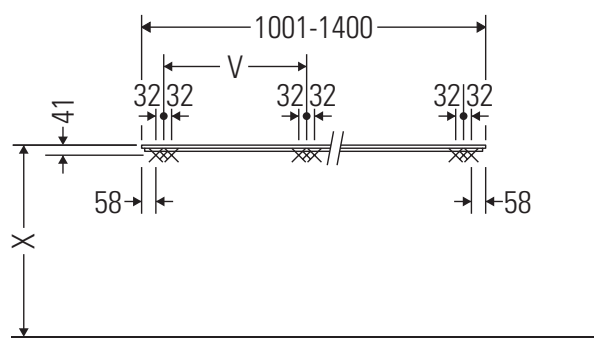

Happy D.2

H2 025C

Инструкция по монтажу

V = согласно нормам столешницы

Соблюдайте все дополнительные инструкции по монтажу!

Указания по применению

Серия мебели для ванной комнаты соответствует действующим нормам и директивам на момент поставки и сконструирована для использования в ванных комнатах. Непосредственное орошение водой, например, во время мытья под душем следует избегать.

Консоль не предусмотрена для монтажа снизу для полувстраиваемых и встраиваемых умывальников.

Мы оставляем за собой право на техническое усовершенствование и визуальные изменения изображенных изделий.