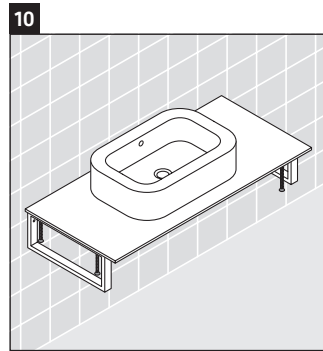

Happy D.2

H2 025C

Инструкция по монтажу

Соблюдайте все дополнительные инструкции по монтажу!

Указания по применению

Серия мебели для ванной комнаты соответствует действующим нормам и директивам на момент поставки и сконструирована для использования в ванных комнатах. Непосредственное орошение водой, например, во время мытья под душем следует избегать.

Консоль не предусмотрена для монтажа снизу для полувстраиваемых и встраиваемых умывальников.

Мы оставляем за собой право на техническое усовершенствование и визуальные изменения изображенных изделий.

Happy D.2