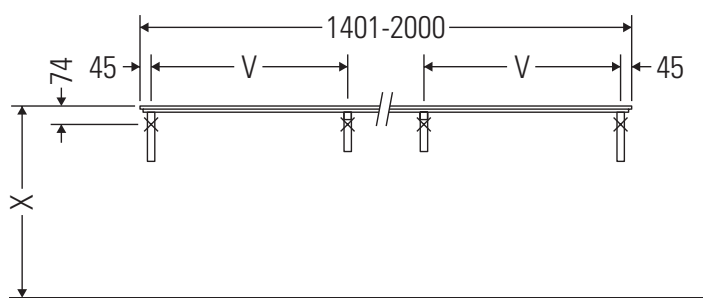

Happy D.2

H2 025C

Инструкция по монтажу

V = согласно нормам столешницы

Соблюдайте все дополнительные инструкции по монтажу!

Указания по применению

Серия мебели для ванной комнаты соответствует действующим нормам и директивам на момент поставки и сконструирована для использования в ванных комнатах. Непосредственное орошение водой, например, во время мытья под душем следует избегать.

Консоль не предусмотрена для монтажа снизу для полувстраиваемых и встраиваемых умывальников.

Мы оставляем за собой право на техническое усовершенствование и визуальные изменения изображенных изделий.