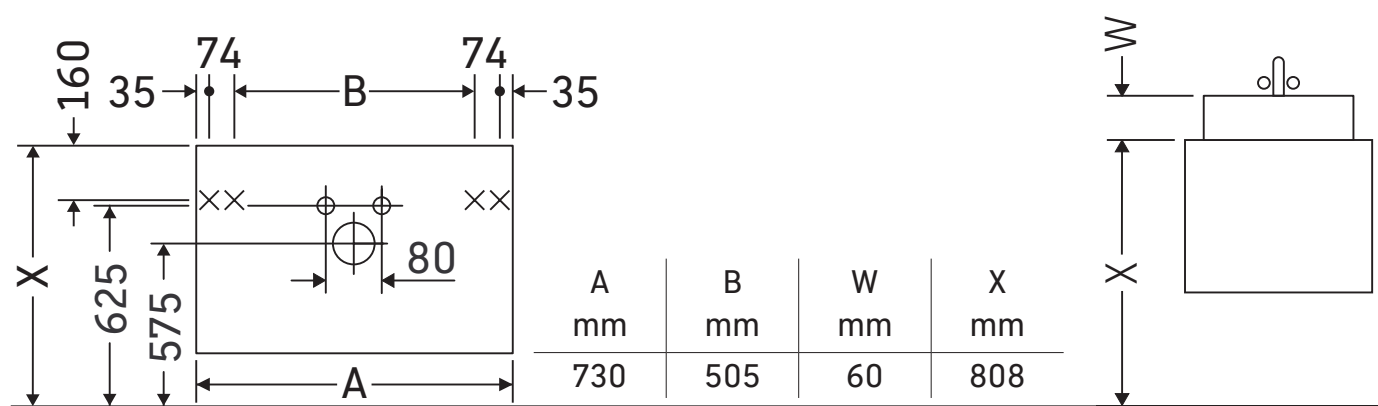

DuraStyle

DS 6481

Инструкция по монтажу

DuraStyle # 232080

Указания по применению

Серия мебели для ванной комнаты соответствует действующим нормам и директивам на момент поставки и сконструирована для использования в ванных комнатах. Непосредственное орошение водой, например, во время мытья под душем следует избегать.