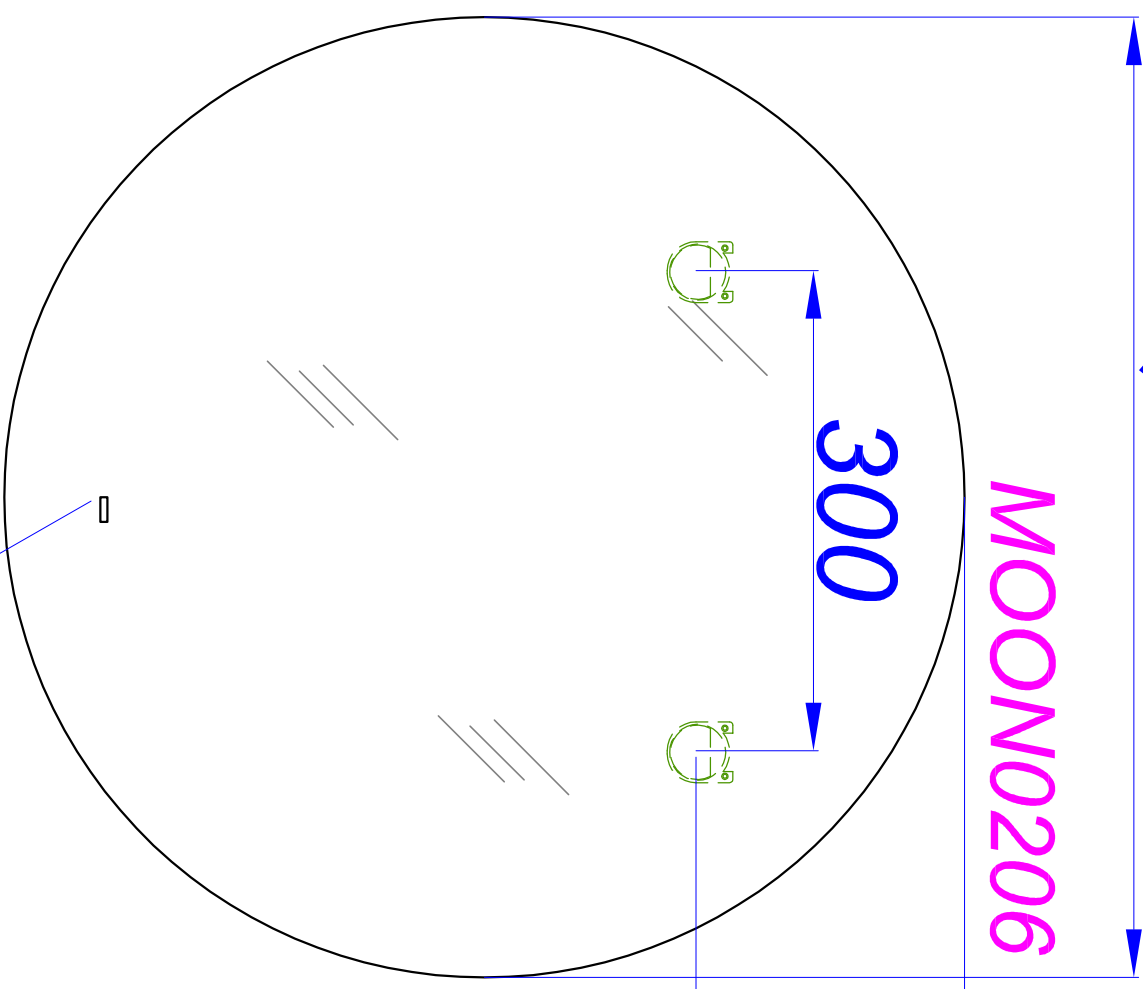

Ø600

MOON0206

300

170

Выключатель
на взмах руки