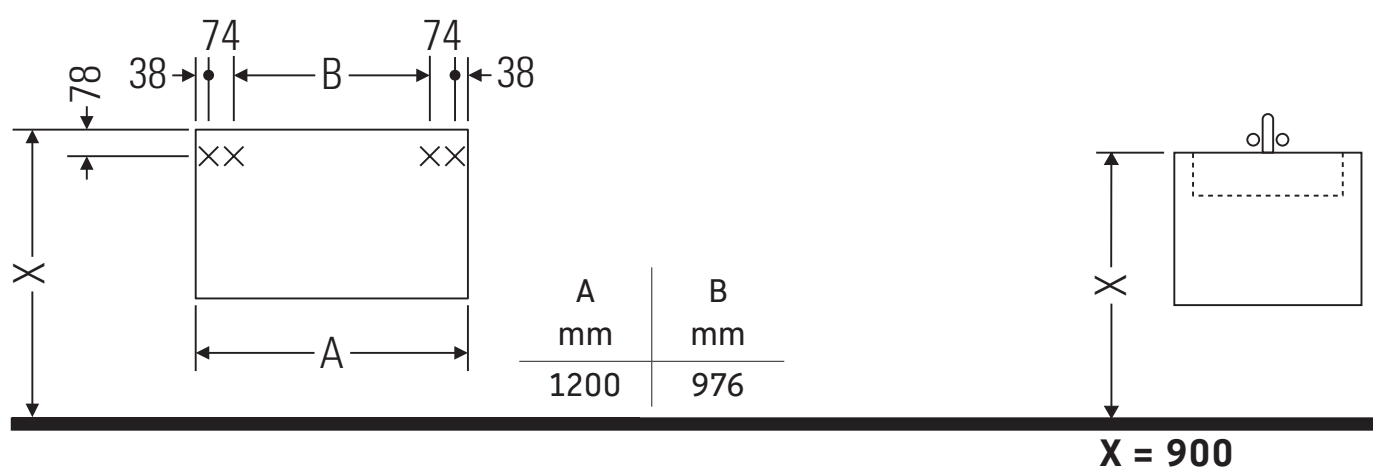

Ketho

KT 6856

Инструкция по монтажу

Указания по применению

Серия мебели для ванной комнаты соответствует действующим нормам и директивам на момент поставки и сконструирована для использования в ванных комнатах. Непосредственное орошение водой, например, во время мытья под душем следует избегать.