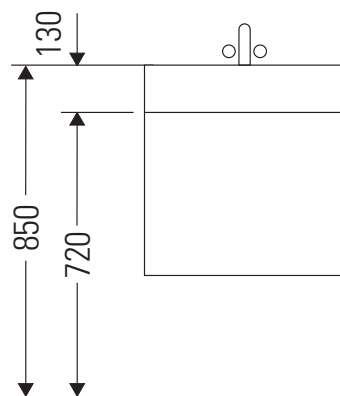

Ketho

KT 6639

Инструкция по монтажу

Vero # 045412

Указания по применению

Серия мебели для ванной комнаты соответствует действующим нормам и директивам на момент поставки и сконструирована для использования в ванных комнатах. Непосредственное орошение водой, например, во время мытья под душем следует избегать.