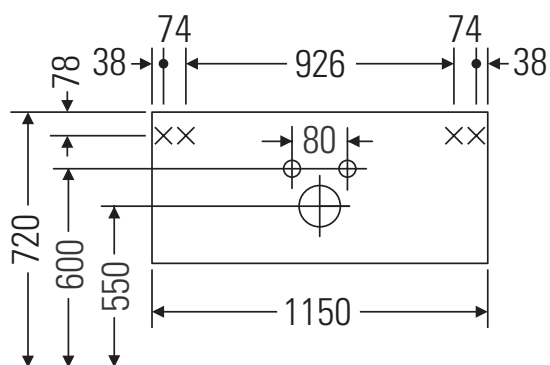

Ketho

KT 6639

Инструкция по монтажу

Vero # 045412

Указания по применению

Серия мебели для ванной комнаты соответствует действующим нормам и директивам на момент поставки и сконструирована для использования в ванных комнатах. Непосредственное орошение водой, например, во время мытья под душем следует избегать.