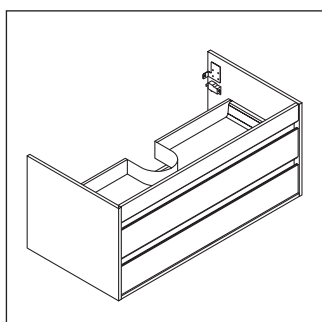

Ketho

KT 6639

Инструкция по монтажу

Vero # 045412

Указания по применению

Серия мебели для ванной комнаты соответствует действующим нормам и директивам на момент поставки и сконструирована для использования в ванных комнатах. Непосредственное орошение водой, например, во время мытья под душем следует избегать.