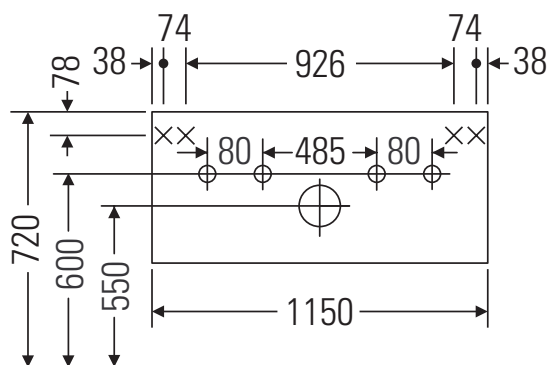

Ketho

KT 6639

Инструкция по монтажу

Vero # 045412

Указания по применению

Серия мебели для ванной комнаты соответствует действующим нормам и директивам на момент поставки и сконструирована для использования в ванных комнатах. Непосредственное орошение водой, например, во время мытья под душем следует избегать.