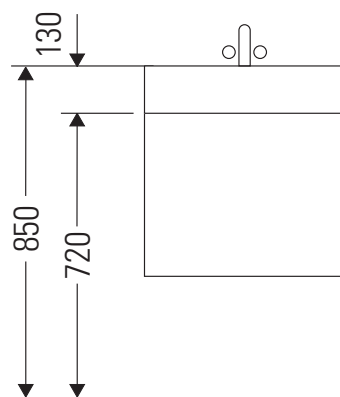

Ketho

KT 6639

Инструкция по монтажу

Vero # 045412

Указания по применению

Серия мебели для ванной комнаты соответствует действующим нормам и директивам на момент поставки и сконструирована для использования в ванных комнатах. Непосредственное орошение водой, например, во время мытья под душем следует избегать.