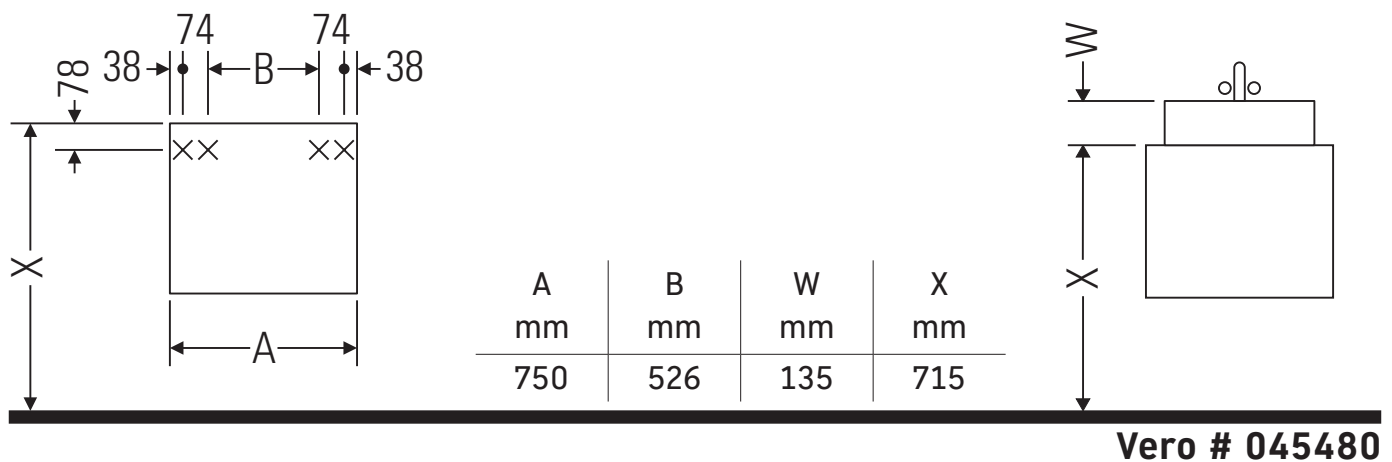

Ketho

KT 6687

Инструкция по монтажу

Указания по применению

Серия мебели для ванной комнаты соответствует действующим нормам и директивам на момент поставки и сконструирована для использования в ванных комнатах. Непосредственное орошение водой, например, во время мытья под душем следует избегать.