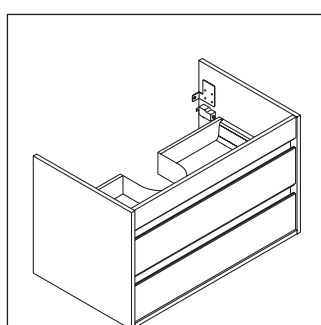

Ketho

KT 6640

Инструкция по монтажу

A	B	W	X
mm	mm	mm	mm
800	526	130	720

Vero # 032985

Указания по применению

Серия мебели для ванной комнаты соответствует действующим нормам и директивам на момент поставки и сконструирована для использования в ванных комнатах. Непосредственное орошение водой, например, во время мытья под душем следует избегать.