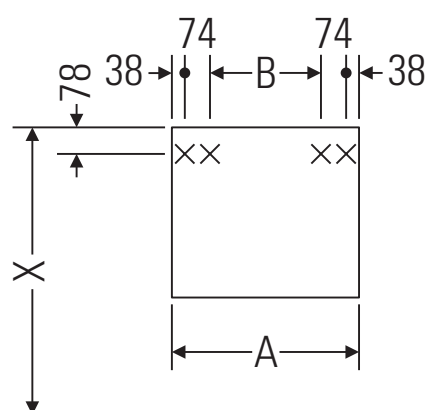

Ketho

KT 6640

Инструкция по монтажу

A	B	W	X
mm	mm	mm	mm
800	526	130	720

Vero # 032985

Указания по применению

Серия мебели для ванной комнаты соответствует действующим нормам и директивам на момент поставки и сконструирована для использования в ванных комнатах. Непосредственное орошение водой, например, во время мытья под душем следует избегать.