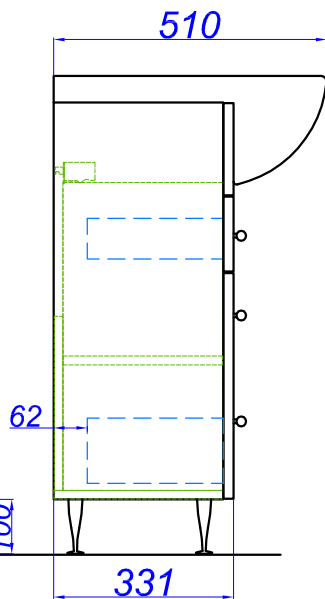

"Барселона Люкс 105"

Т - место подвода воды и слив
Э - точка вывода электрического провода