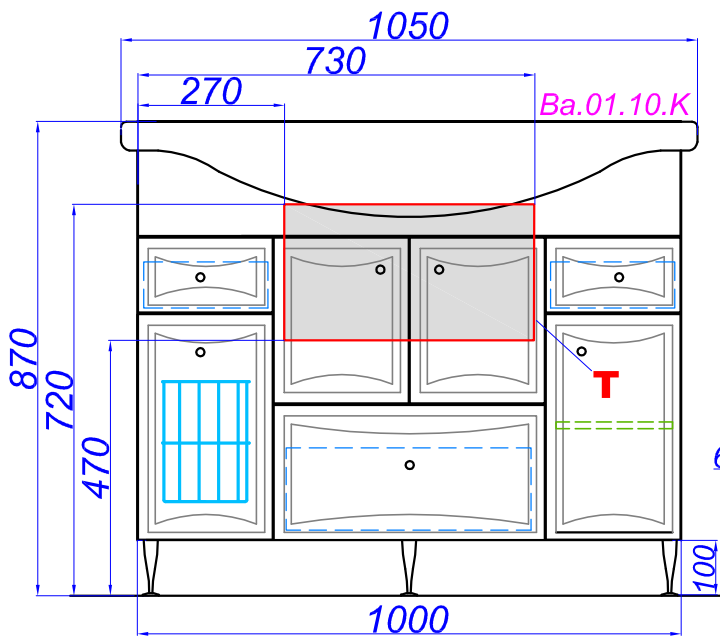

"Барселона Люкс 105"

Т - место подвода воды и слив
Э - точка вывода электрического провода