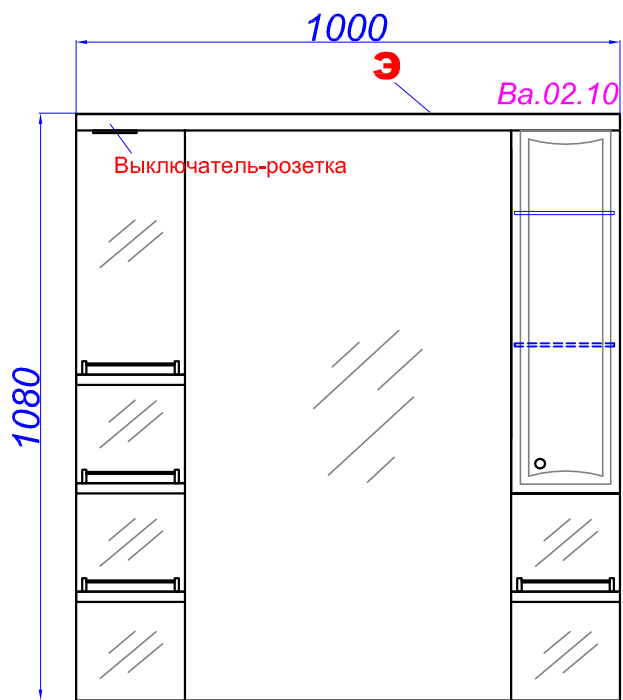

"Барселона Люкс 105"

Т - место подвода воды и слив
Э - точка вывода электрического провода