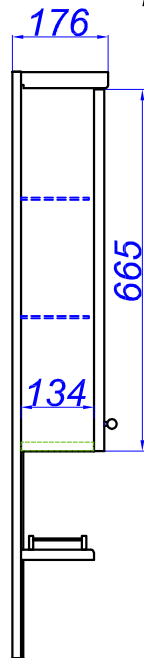

"Барселона Люкс 105"

Т - место подвода воды и слив
Э - точка вывода электрического провода