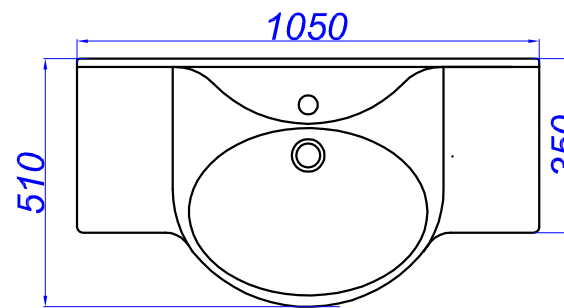

"Барселона Люкс 105"

Т - место подвода воды и слив
Э - точка вывода электрического провода