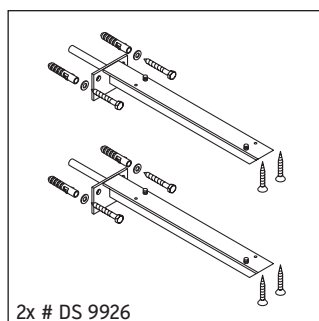

DuraStyle

DS 6182

Инструкция по монтажу

Указания по применению

Серия мебели для ванной комнаты соответствует действующим нормам и директивам на момент поставки и сконструирована для использования в ванных комнатах. Непосредственное орошение водой, например, во время мытья под душем следует избегать.