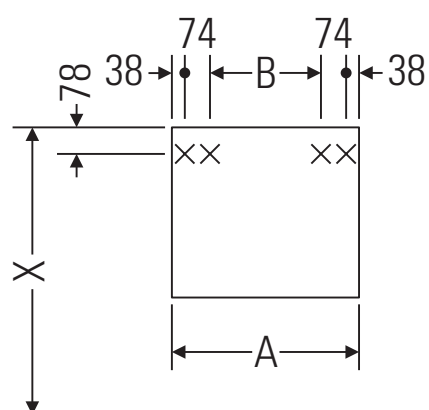

Ketho

KT 6636

Инструкция по монтажу

A	B	W	X
mm	mm	mm	mm
550	326	130	720

Vero # 045460

Указания по применению

Серия мебели для ванной комнаты соответствует действующим нормам и директивам на момент поставки и сконструирована для использования в ванных комнатах. Непосредственное орошение водой, например, во время мытья под душем следует избегать.