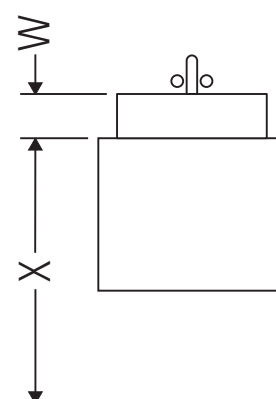

Ketho

KT 6636

Инструкция по монтажу

A	B	W	X
mm	mm	mm	mm
550	326	130	720

Vero # 045460

Указания по применению

Серия мебели для ванной комнаты соответствует действующим нормам и директивам на момент поставки и сконструирована для использования в ванных комнатах. Непосредственное орошение водой, например, во время мытья под душем следует избегать.