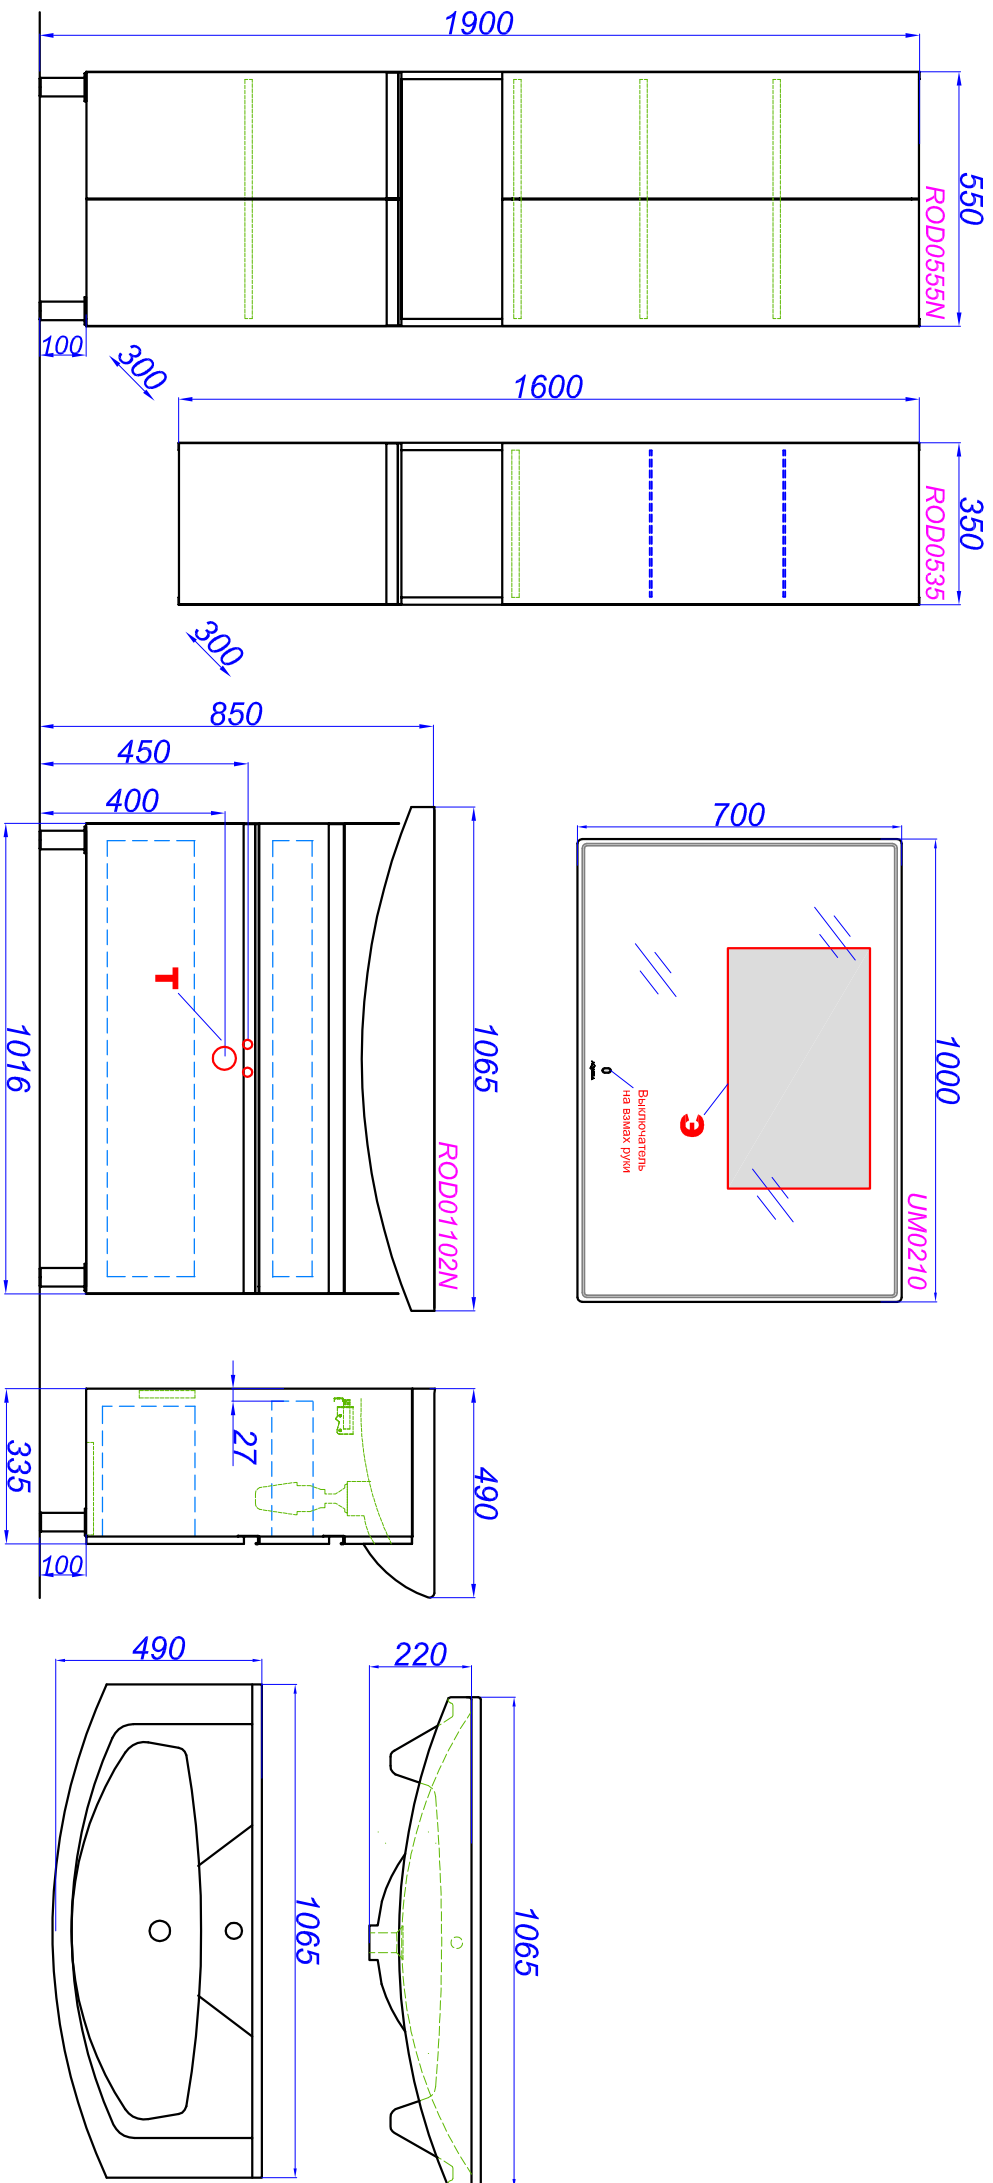

"Rodos 105 Напольный"

Т - место подвода воды и слив

Э - место вывода электрического провода