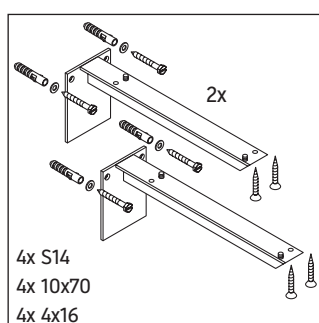

DuraStyle

DS 8271

Инструкция по монтажу

Указания по применению

Серия мебели для ванной комнаты соответствует действующим нормам и директивам на момент поставки и сконструирована для использования в ванных комнатах. Непосредственное орошение водой, например, во время мытья под душем следует избегать.