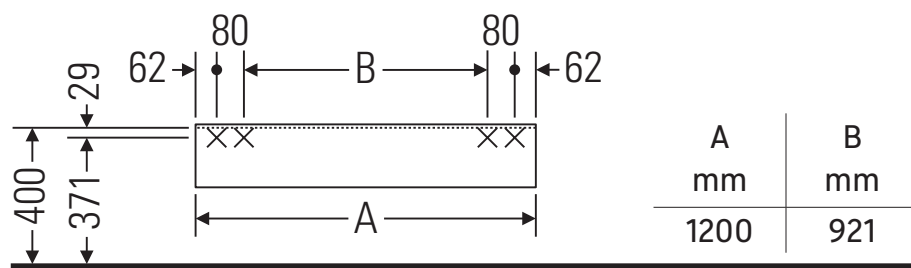

DuraStyle

DS 8271

Инструкция по монтажу

Указания по применению

Серия мебели для ванной комнаты соответствует действующим нормам и директивам на момент поставки и сконструирована для использования в ванных комнатах. Непосредственное орошение водой, например, во время мытья под душем следует избегать.