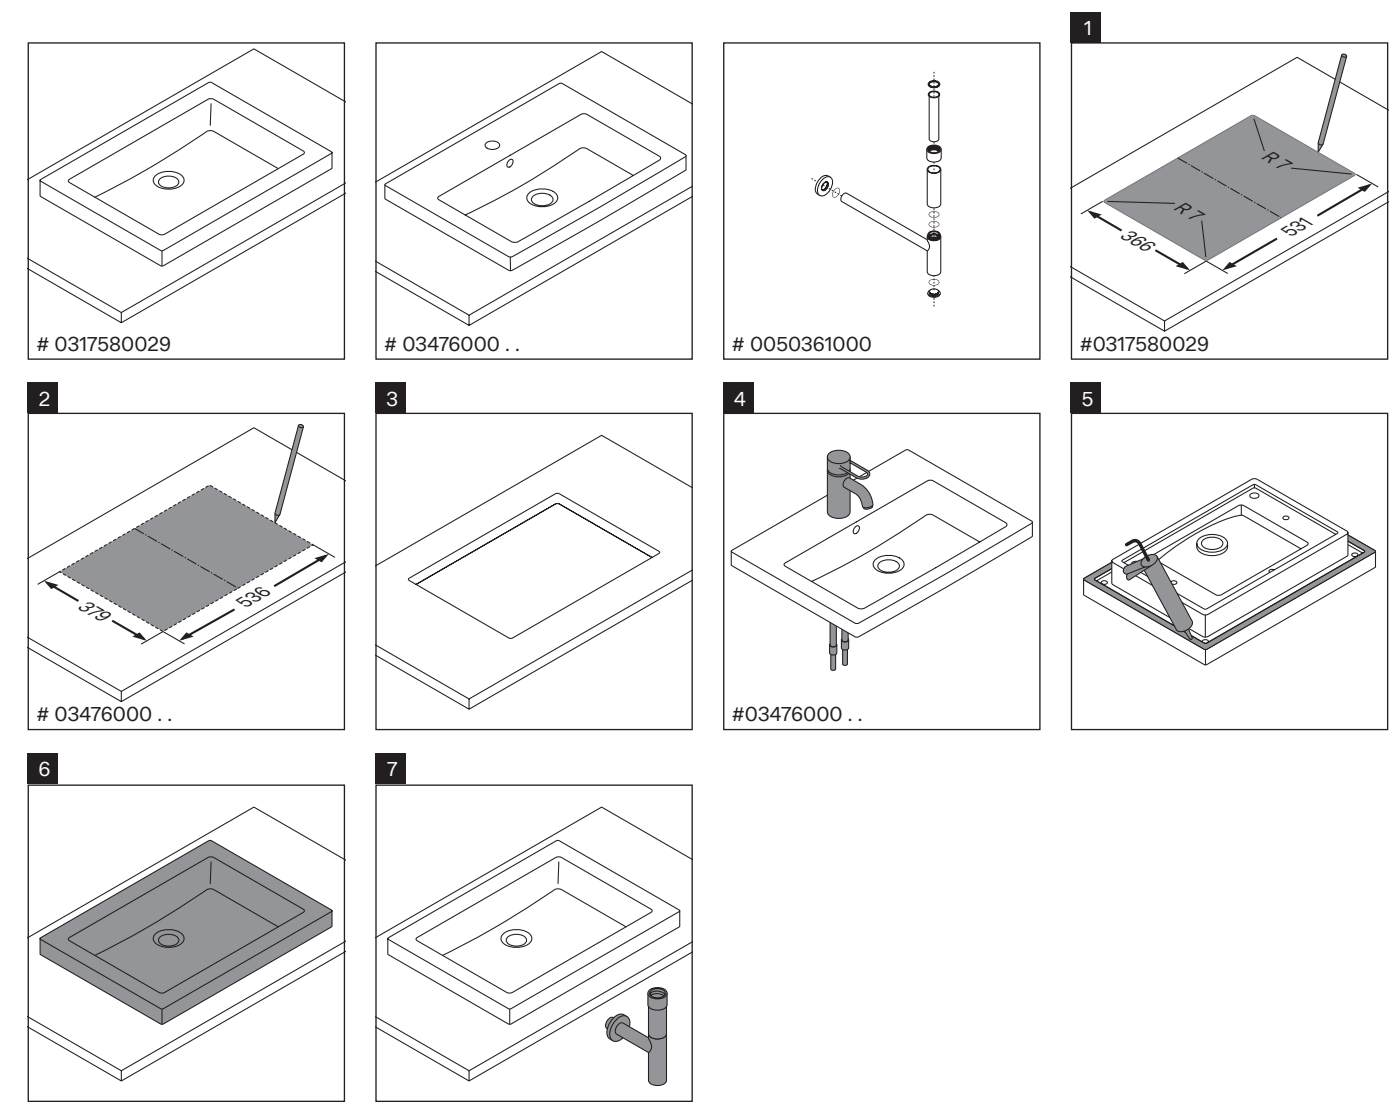

- Montageanleitung
- Mounting instructions
- Notice de montage
- Montagehandleiding
- Instrucciones de montaje
- Istruzioni di montaggio
- Instruções de montagem
- Monteringsvejledning
- Asennusohje
- Monteringsanvisning
- Monteringsanvisning
- Paigaldusjuhend
- Instrukcja montażu
- Инструкция по монтажу
- Montážní návod
- Návod na montáž
- Szerelési útmutató
- Upute za montažu
- Instrucţiuni de instalare
- Navodila za montažo
- Ръководство за монтаж
- Montāžas instrukcija
- Montavimo instrukcija
- Montaj kılavuzu
- 安裝說明書
- 설치 설명서
- 設置説明書
- دليل التركيب

031653 . . . .
031758 . . 00
031758 . . 29
034760 . . . .

0317580000, 0317580029, 03476000...