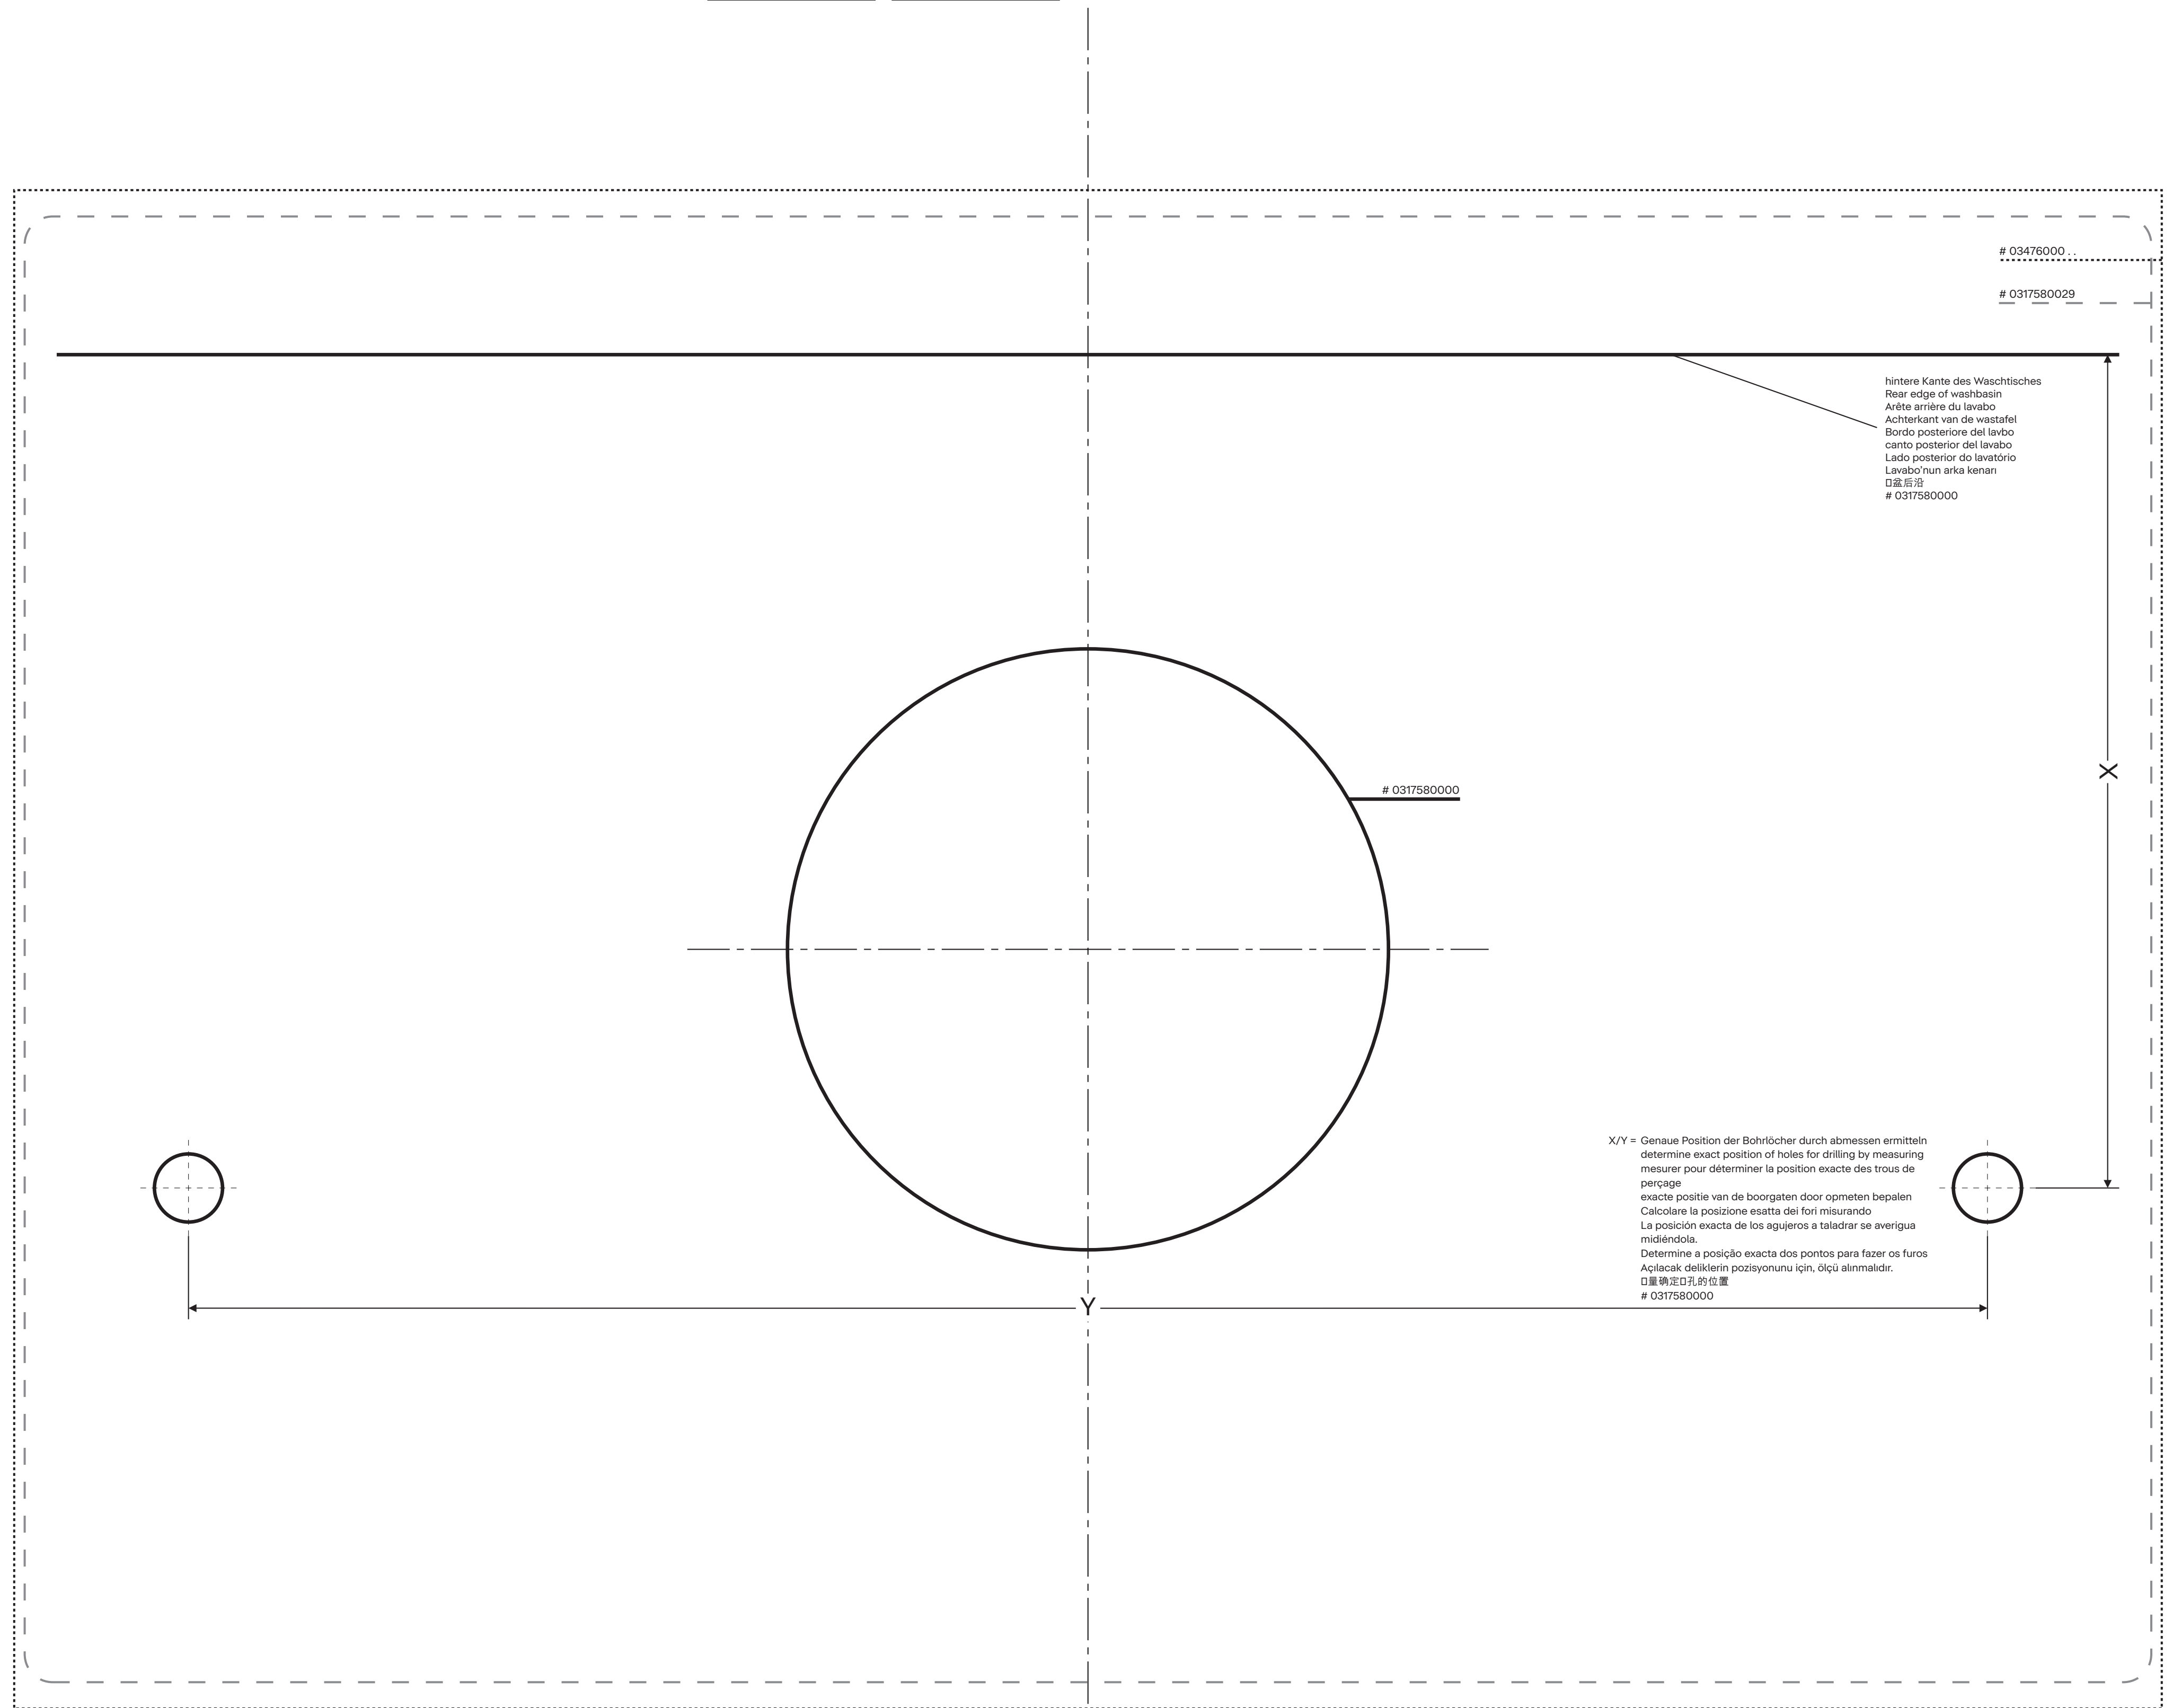

- Montageanleitung
- Mounting instructions
- Notice de montage
- Montagehandleiding
- Instrucciones de montaje
- Istruzioni di montaggio
- Instruções de montagem
- Monteringsvejledning
- Asennusohje
- Monteringsanvisning
- Monteringsanvisning
- Paigaldusjuhend
- Instrukcja montażu
- Инструкция по монтажу
- Montážní návod
- Návod na montáž
- Szerelési útmutató
- Upute za montažu
- Instrucţiuni de instalare
- Navodila za montažo
- Ръководство за монтаж
- Montāžas instrukcija
- Montavimo instrukcija
- Montaj kılavuzu
- 安裝說明書
- 설치 설명서
- 設置説明書
- دليل التركيب

031653 . . . .
031758 . . 00
031758 . . 29
034760 . . . .

0317580000, 0317580029, 03476000...