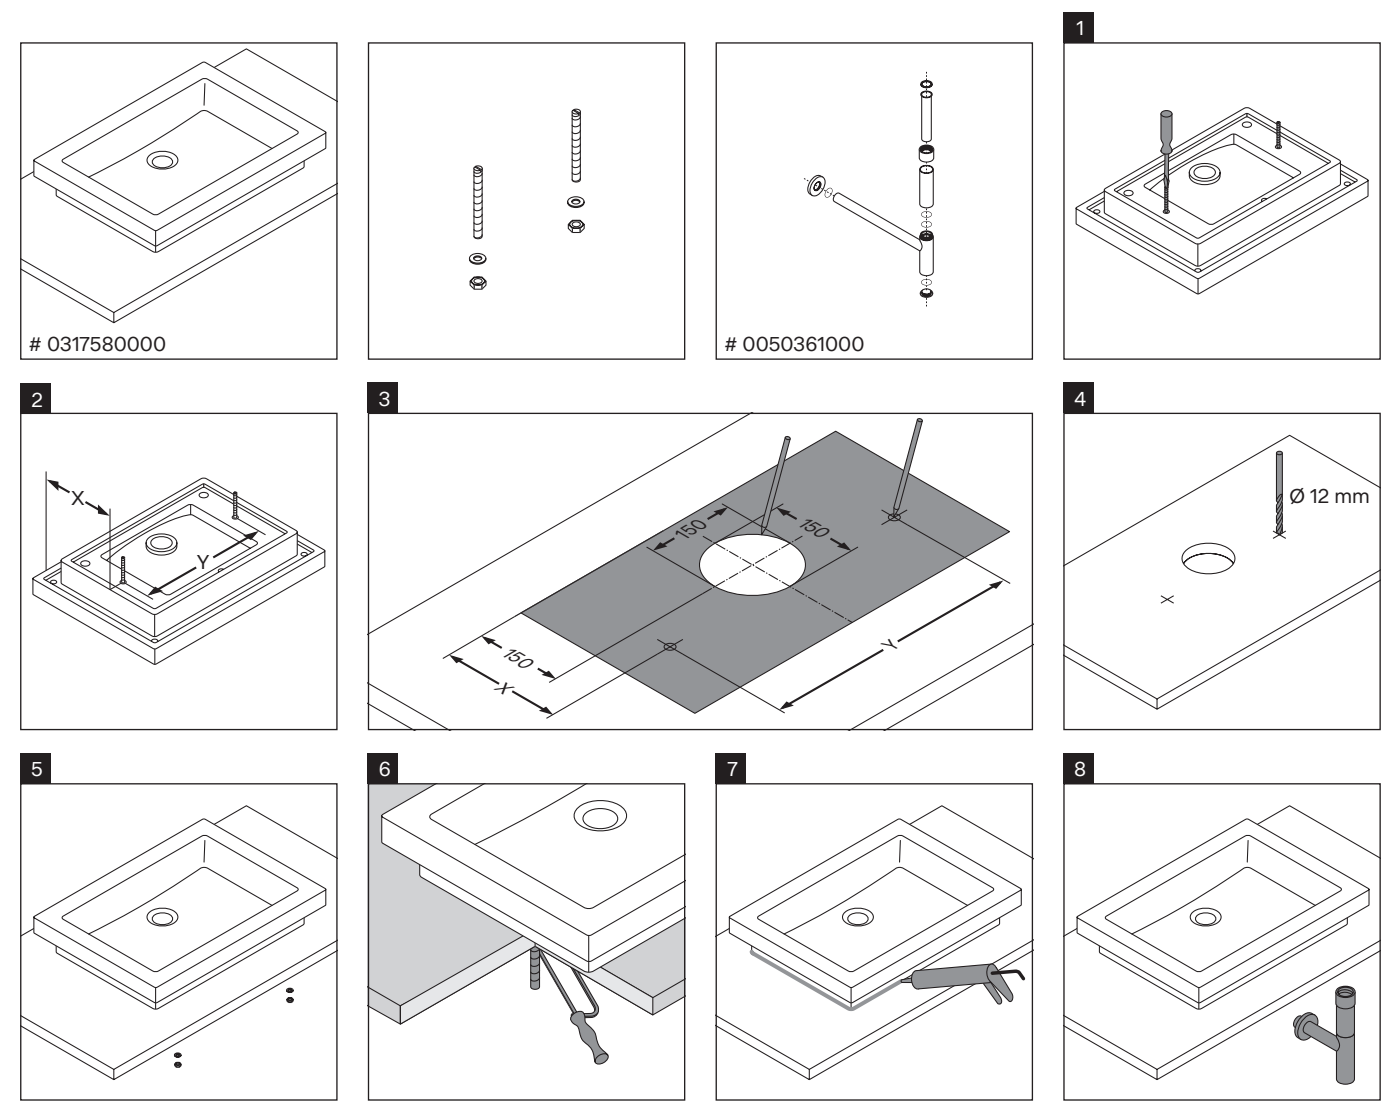

- Montageanleitung
- Mounting instructions
- Notice de montage
- Montagehandleiding
- Instrucciones de montaje
- Istruzioni di montaggio
- Instruções de montagem
- Monteringsvejledning
- Asennusohje
- Monteringsanvisning
- Monteringsanvisning
- Paigaldusjuhend
- Instrukcja montażu
- Инструкция по монтажу
- Montážní návod
- Návod na montáž
- Szerelési útmutató
- Upute za montažu
- Instrucţiuni de instalare
- Navodila za montažo
- Ръководство за монтаж
- Montāžas instrukcija
- Montavimo instrukcija
- Montaj kılavuzu
- 安裝說明書
- 설치 설명서
- 設置説明書
- دليل التركيب

031653 . . . .
031758 . . 00
031758 . . 29
034760 . . . .

0317580000, 0317580029, 03476000...