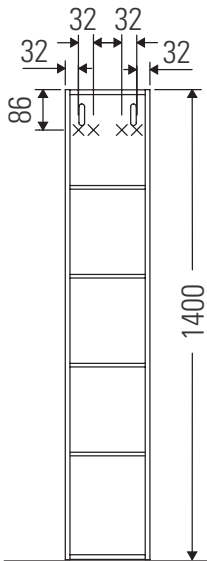

L-Cube

LC 1206

Инструкция по монтажу

Указания по применению

Серия мебели для ванной комнаты соответствует действующим нормам и директивам на момент поставки и сконструирована для использования в ванных комнатах. Непосредственное орошение водой, например, во время мытья под душем следует избегать.