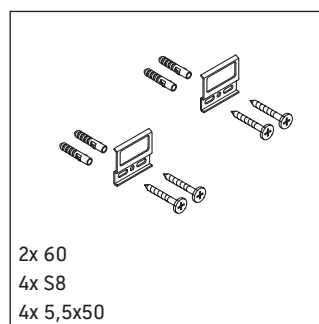

L-Cube

LC 1206

Инструкция по монтажу

Указания по применению

Серия мебели для ванной комнаты соответствует действующим нормам и директивам на момент поставки и сконструирована для использования в ванных комнатах. Непосредственное орошение водой, например, во время мытья под душем следует избегать.