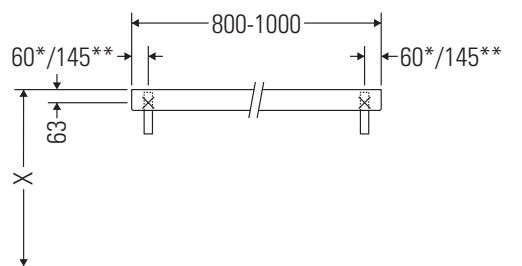

DuraStyle

DS 828C

Инструкция по монтажу

Соблюдайте все дополнительные инструкции по монтажу!

Указания по применению

Серия мебели для ванной комнаты соответствует действующим нормам и директивам на момент поставки и сконструирована для использования в ванных комнатах. Непосредственное орошение водой, например, во время мытья под душем следует избегать.

Консоль не предусмотрена для монтажа снизу для полувстраиваемых и встраиваемых умывальников.

Мы оставляем за собой право на техническое усовершенствование и визуальные изменения изображенных изделий.