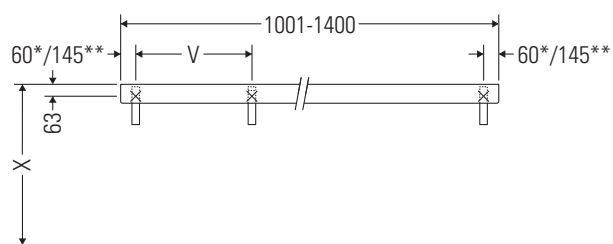

DuraStyle

DS 828C

Инструкция по монтажу

V = согласно нормам столешницы

Соблюдайте все дополнительные инструкции по монтажу!

Указания по применению

Серия мебели для ванной комнаты соответствует действующим нормам и директивам на момент поставки и сконструирована для использования в ванных комнатах. Непосредственное орошение водой, например, во время мытья под душем следует избегать.

Консоль не предусмотрена для монтажа снизу для полувстраиваемых и встраиваемых умывальников.

Мы оставляем за собой право на техническое усовершенствование и визуальные изменения изображенных изделий.