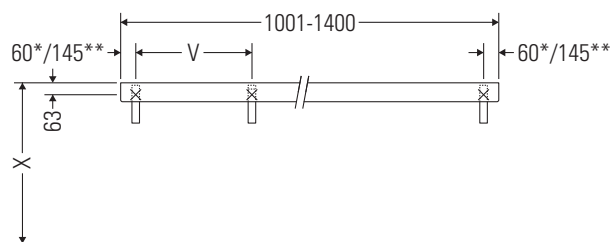

DuraStyle

DS 828C

Инструкция по монтажу

V = согласно нормам столешницы

Соблюдайте все дополнительные инструкции по монтажу!

Указания по применению

Серия мебели для ванной комнаты соответствует действующим нормам и директивам на момент поставки и сконструирована для использования в ванных комнатах. Непосредственное орошение водой, например, во время мытья под душем следует избегать.

Консоль не предусмотрена для монтажа снизу для полувстраиваемых и встраиваемых умывальников.

Мы оставляем за собой право на техническое усовершенствование и визуальные изменения изображенных изделий.