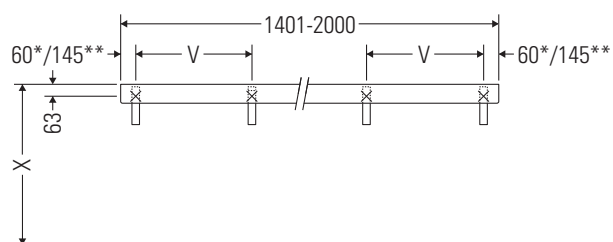

DuraStyle

DS 828C

Инструкция по монтажу

V = согласно нормам столешницы

Соблюдайте все дополнительные инструкции по монтажу!

Указания по применению

Серия мебели для ванной комнаты соответствует действующим нормам и директивам на момент поставки и сконструирована для использования в ванных комнатах. Непосредственное орошение водой, например, во время мытья под душем следует избегать.

Консоль не предусмотрена для монтажа снизу для полувстраиваемых и встраиваемых умывальников.

Мы оставляем за собой право на техническое усовершенствование и визуальные изменения изображенных изделий.