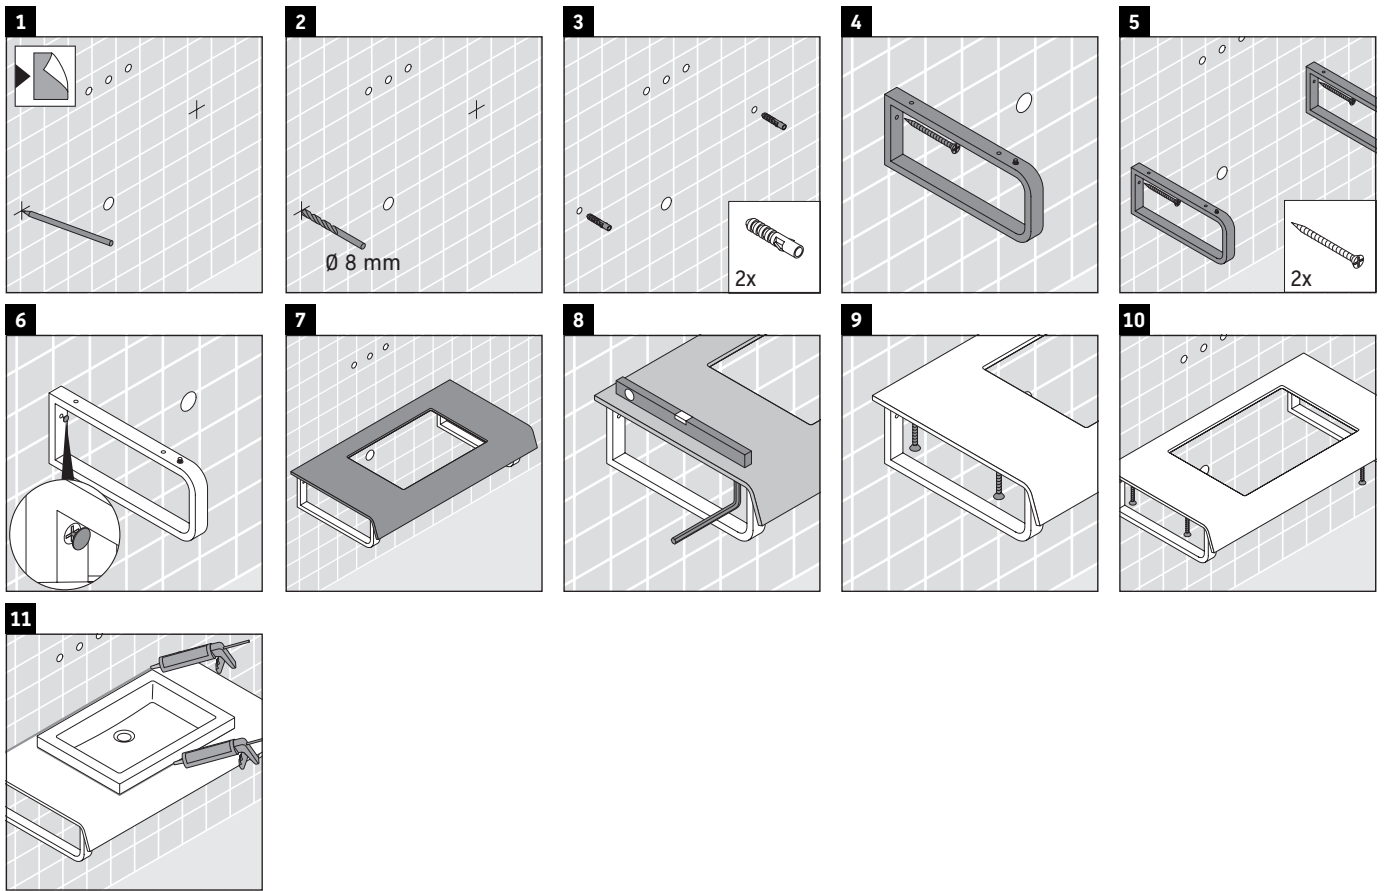

DuraStyle

DS 828C

Инструкция по монтажу

Соблюдайте все дополнительные инструкции по монтажу!

Указания по применению

Серия мебели для ванной комнаты соответствует действующим нормам и директивам на момент поставки и сконструирована для использования в ванных комнатах. Непосредственное орошение водой, например, во время мытья под душем следует избегать.

Консоль не предусмотрена для монтажа снизу для полувстраиваемых и встраиваемых умывальников.

Мы оставляем за собой право на техническое усовершенствование и визуальные изменения изображенных изделий.

DuraStyle