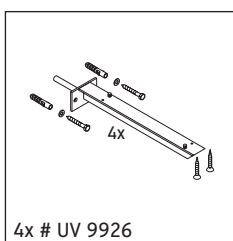

DuraStyle

DS 828C

Инструкция по монтажу

V = согласно нормам столешницы

Соблюдайте все дополнительные инструкции по монтажу!

Указания по применению

Серия мебели для ванной комнаты соответствует действующим нормам и директивам на момент поставки и сконструирована для использования в ванных комнатах. Непосредственное орошение водой, например, во время мытья под душем следует избегать.

Консоль не предусмотрена для монтажа снизу для полувстраиваемых и встраиваемых умывальников.

Мы оставляем за собой право на техническое усовершенствование и визуальные изменения изображенных изделий.