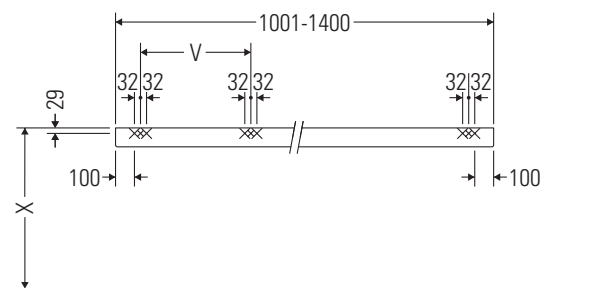

DuraStyle

DS 828C

Инструкция по монтажу

V = согласно нормам столешницы

Соблюдайте все дополнительные инструкции по монтажу!

Указания по применению

Серия мебели для ванной комнаты соответствует действующим нормам и директивам на момент поставки и сконструирована для использования в ванных комнатах. Непосредственное орошение водой, например, во время мытья под душем следует избегать.

Консоль не предусмотрена для монтажа снизу для полувстраиваемых и встраиваемых умывальников.

Мы оставляем за собой право на техническое усовершенствование и визуальные изменения изображенных изделий.