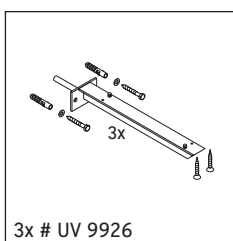

DuraStyle

DS 828C

Инструкция по монтажу

V = согласно нормам столешницы

Соблюдайте все дополнительные инструкции по монтажу!

Указания по применению

Серия мебели для ванной комнаты соответствует действующим нормам и директивам на момент поставки и сконструирована для использования в ванных комнатах. Непосредственное орошение водой, например, во время мытья под душем следует избегать.

Консоль не предусмотрена для монтажа снизу для полувстраиваемых и встраиваемых умывальников.

Мы оставляем за собой право на техническое усовершенствование и визуальные изменения изображенных изделий.