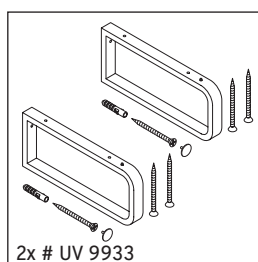

DuraStyle

DS 828C

Инструкция по монтажу

Соблюдайте все дополнительные инструкции по монтажу!

Указания по применению

Серия мебели для ванной комнаты соответствует действующим нормам и директивам на момент поставки и сконструирована для использования в ванных комнатах. Непосредственное орошение водой, например, во время мытья под душем следует избегать.

Консоль не предусмотрена для монтажа снизу для полувстраиваемых и встраиваемых умывальников.

Мы оставляем за собой право на техническое усовершенствование и визуальные изменения изображенных изделий.