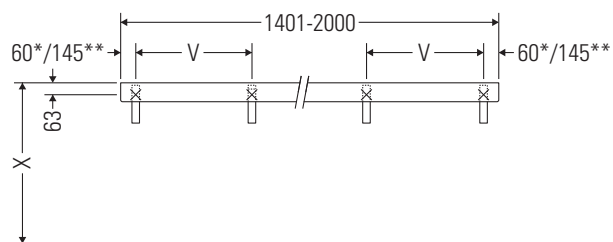

DuraStyle

DS 828C

Инструкция по монтажу

V = согласно нормам столешницы

Соблюдайте все дополнительные инструкции по монтажу!

Указания по применению

Серия мебели для ванной комнаты соответствует действующим нормам и директивам на момент поставки и сконструирована для использования в ванных комнатах. Непосредственное орошение водой, например, во время мытья под душем следует избегать.

Консоль не предусмотрена для монтажа снизу для полувстраиваемых и встраиваемых умывальников.

Мы оставляем за собой право на техническое усовершенствование и визуальные изменения изображенных изделий.