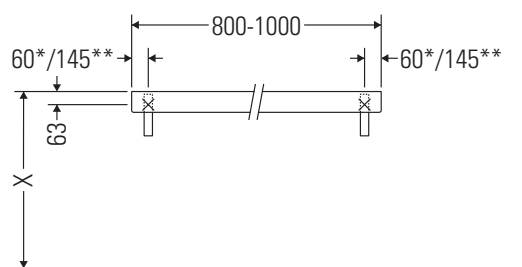

DuraStyle

DS 828C

Инструкция по монтажу

Соблюдайте все дополнительные инструкции по монтажу!

Указания по применению

Серия мебели для ванной комнаты соответствует действующим нормам и директивам на момент поставки и сконструирована для использования в ванных комнатах. Непосредственное орошение водой, например, во время мытья под душем следует избегать.

Консоль не предусмотрена для монтажа снизу для полувстраиваемых и встраиваемых умывальников.

Мы оставляем за собой право на техническое усовершенствование и визуальные изменения изображенных изделий.