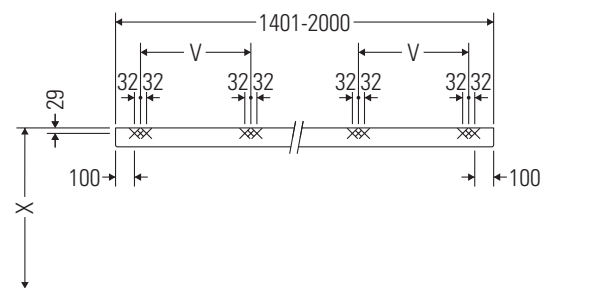

DuraStyle

DS 828C

Инструкция по монтажу

V = согласно нормам столешницы

Соблюдайте все дополнительные инструкции по монтажу!

Указания по применению

Серия мебели для ванной комнаты соответствует действующим нормам и директивам на момент поставки и сконструирована для использования в ванных комнатах. Непосредственное орошение водой, например, во время мытья под душем следует избегать.

Консоль не предусмотрена для монтажа снизу для полувстраиваемых и встраиваемых умывальников.

Мы оставляем за собой право на техническое усовершенствование и визуальные изменения изображенных изделий.