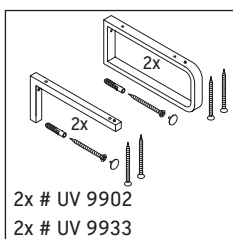

DuraStyle

DS 828C

Инструкция по монтажу

V = согласно нормам столешницы

Соблюдайте все дополнительные инструкции по монтажу!

Указания по применению

Серия мебели для ванной комнаты соответствует действующим нормам и директивам на момент поставки и сконструирована для использования в ванных комнатах. Непосредственное орошение водой, например, во время мытья под душем следует избегать.

Консоль не предусмотрена для монтажа снизу для полувстраиваемых и встраиваемых умывальников.

Мы оставляем за собой право на техническое усовершенствование и визуальные изменения изображенных изделий.