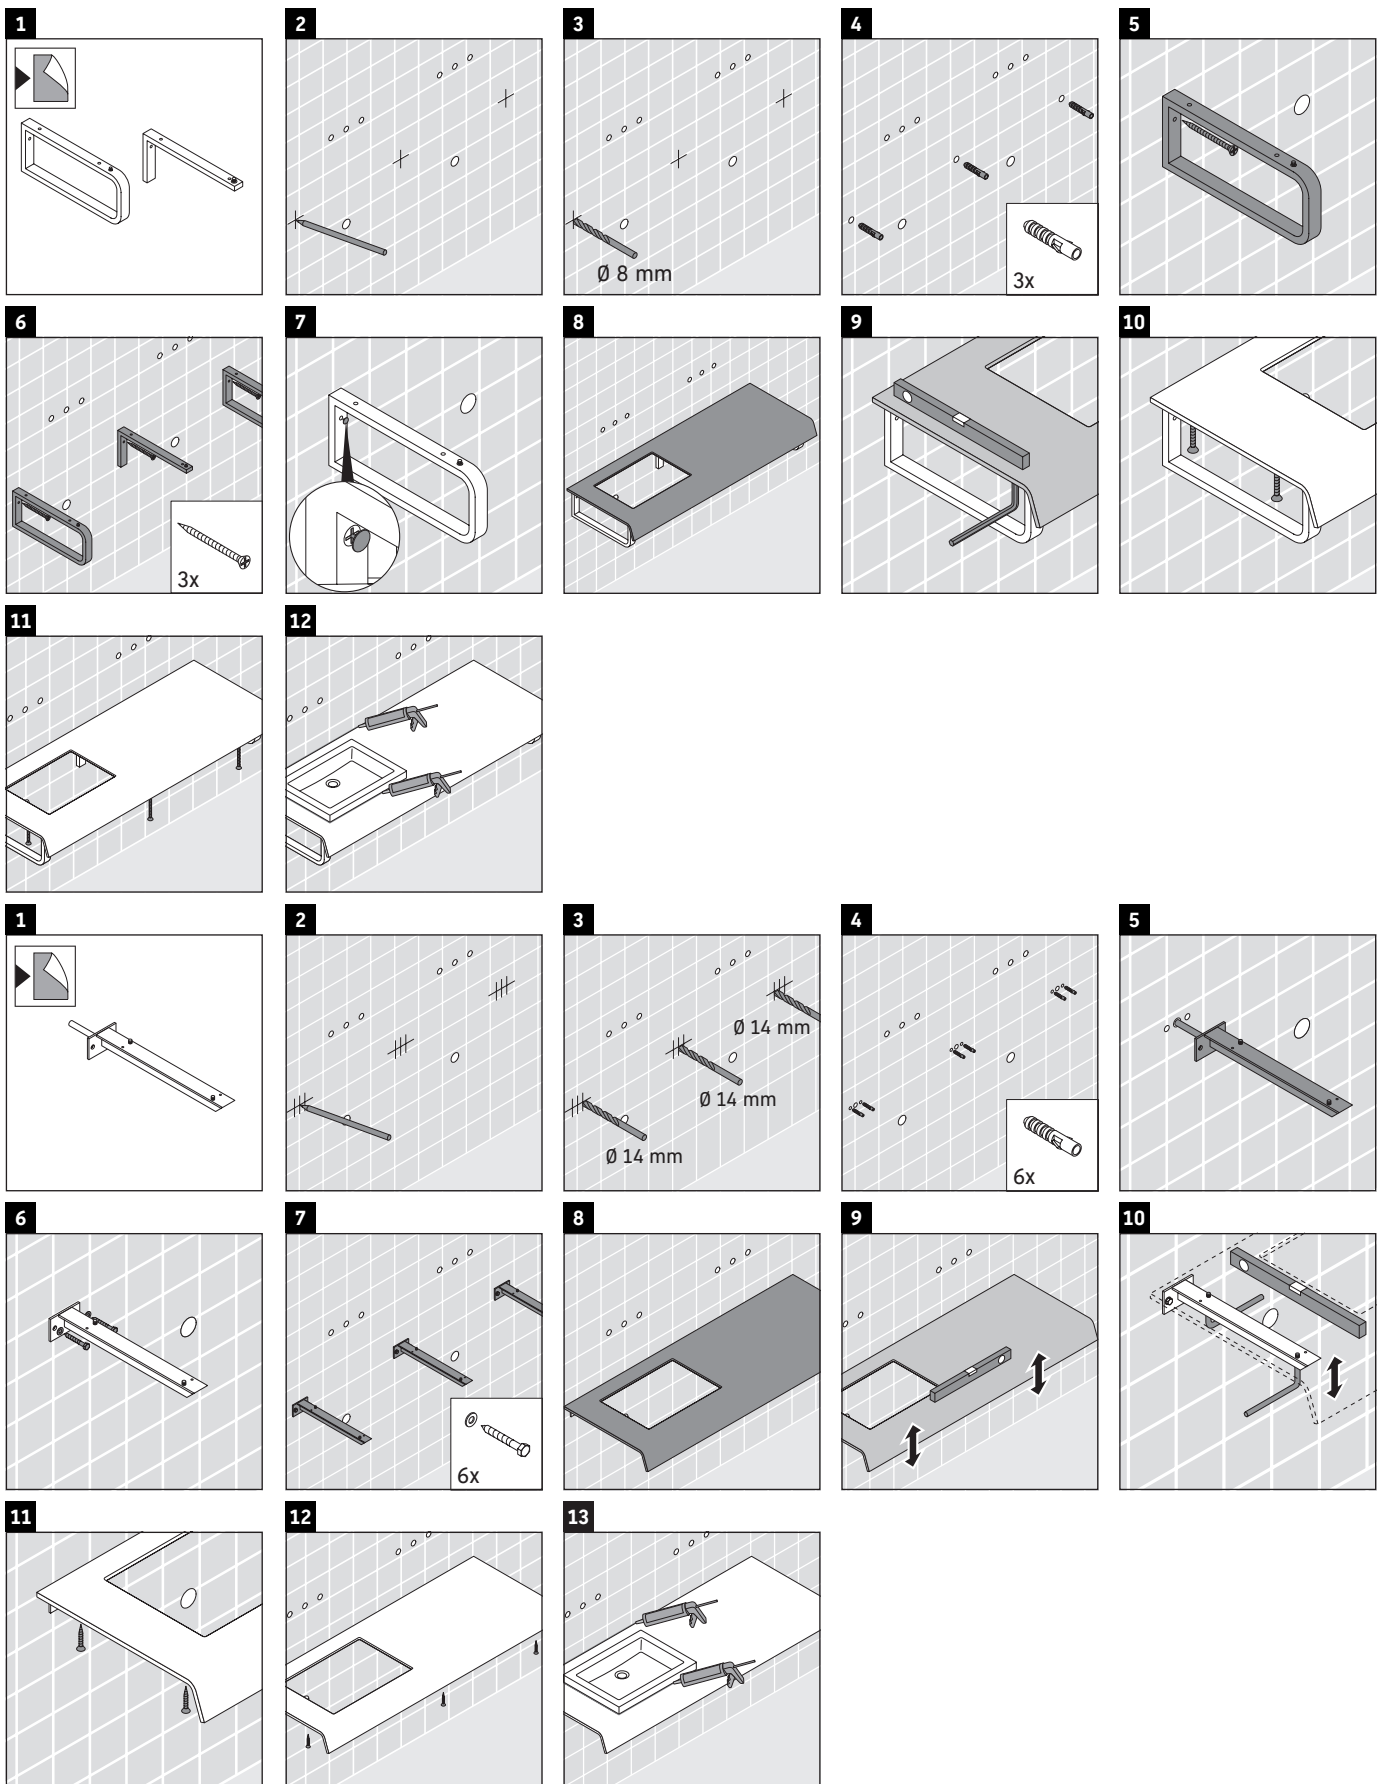

DS 828C

Инструкция по монтажу

V = согласно нормам столешницы

Соблюдайте все дополнительные инструкции по монтажу!

Указания по применению

Серия мебели для ванной комнаты соответствует действующим нормам и директивам на момент поставки и сконструирована для использования в ванных комнатах. Непосредственное орошение водой, например, во время мытья под душем следует избегать.

Консоль не предусмотрена для монтажа снизу для полувстраиваемых и встраиваемых умывальников.

Мы оставляем за собой право на техническое усовершенствование и визуальные изменения изображенных изделий.

DuraStyle