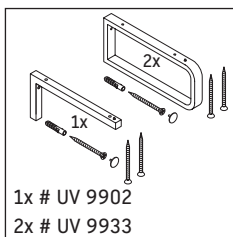

DuraStyle

DS 828C

Инструкция по монтажу

V = согласно нормам столешницы

Соблюдайте все дополнительные инструкции по монтажу!

Указания по применению

Серия мебели для ванной комнаты соответствует действующим нормам и директивам на момент поставки и сконструирована для использования в ванных комнатах. Непосредственное орошение водой, например, во время мытья под душем следует избегать.

Консоль не предусмотрена для монтажа снизу для полувстраиваемых и встраиваемых умывальников.

Мы оставляем за собой право на техническое усовершенствование и визуальные изменения изображенных изделий.