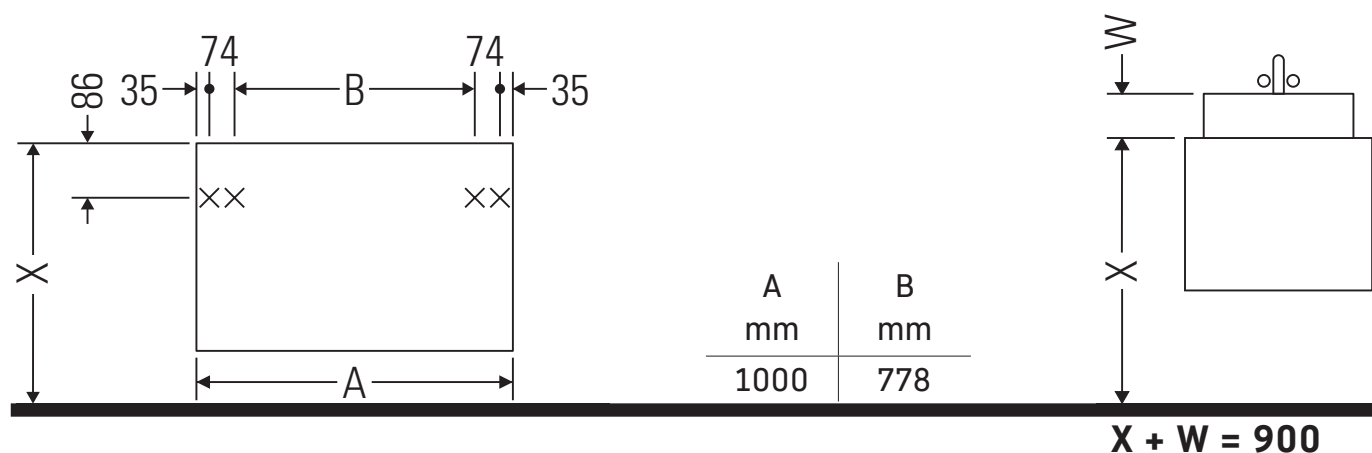

DuraStyle

DS 6784 L/R

Инструкция по монтажу

Указания по применению

Серия мебели для ванной комнаты соответствует действующим нормам и директивам на момент поставки и сконструирована для использования в ванных комнатах. Непосредственное орошение водой, например, во время мытья под душем следует избегать.

Керамические изделия шире 600 мм должны крепиться к стене.

Мы оставляем за собой право на техническое усовершенствование и визуальные изменения изображенных изделий.