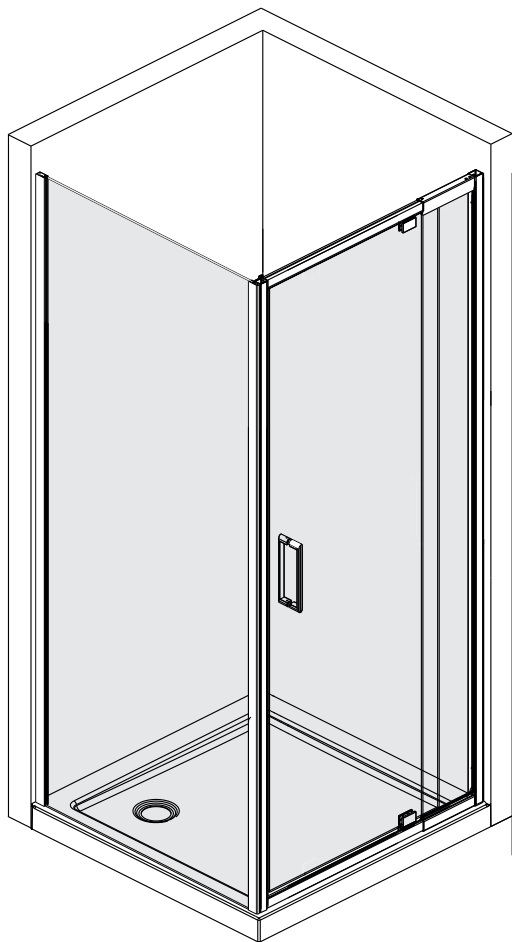

Installation / Montage / Монтаж

Berkel 48P02, 48P28, 48P29, 48P03, 48P19, 48P20, 48P18, 48P17, 48P22,
48P14, 48P15, 48P16, 48P06, 48P07, 48P10

14