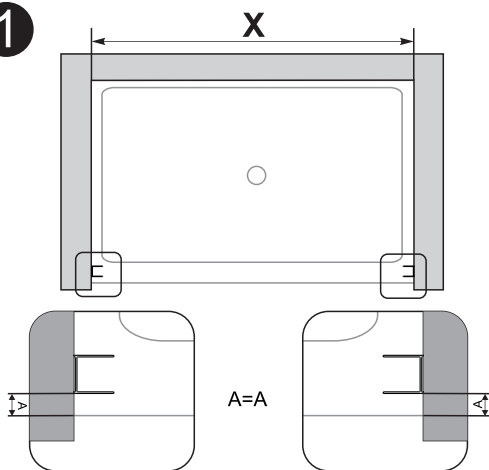

Measuring tape
Maßband
Рулетка

Set square
Anschlagwinkel
Угольник

Pencil
Bleistift
Карандаш

Mallet
Mallet
Деревянный молоток

Installation / Montage / Монтаж
 Berkel 48P27, 48P04, 48P12, 48P13, 48P05

1

Berkel 48P
 Video installation guide
 Video-Montageanleitung
 Видеоинструкция по монтажу

	X, mm
800	750-850
900	850-950
1000	950-1050
1100	1050-1150
1200	1150-1250

2

3

4

5

Left
Links
Слева

6

7