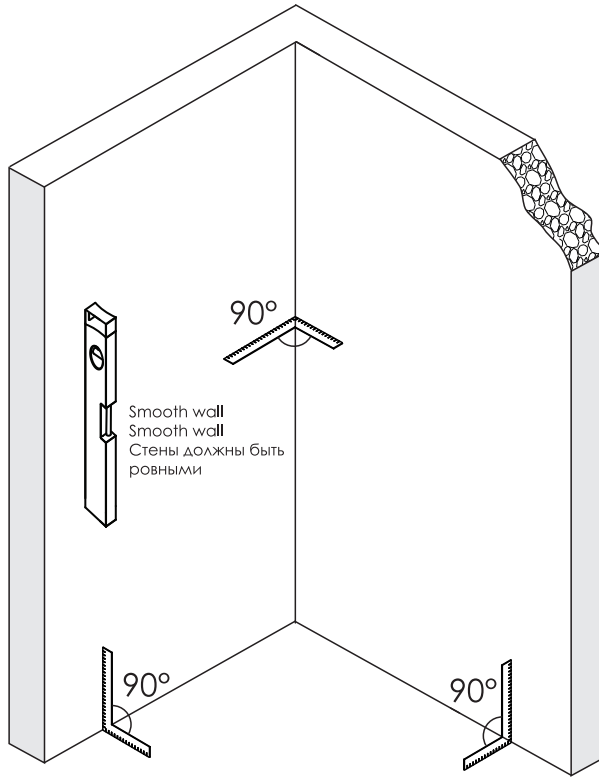

Preparation / Vorbereitung / Подготовка

Tools and materials required / Werkzeuge und Materialien benötigt / Необходимые инструменты и материалы (в комплект не входят)