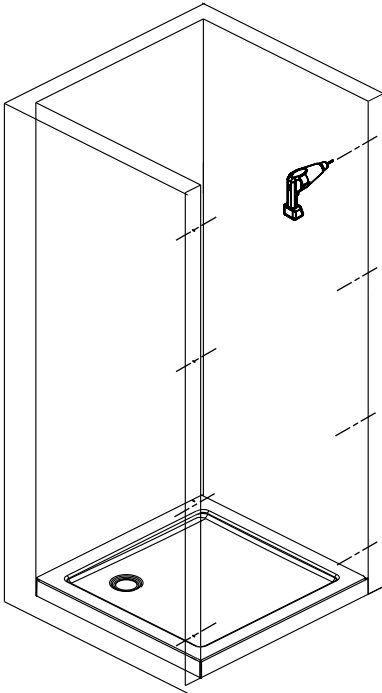

Measuring tape
Maßband
Рулетка

Set square
Anschlagwinkel
Угольник

Pencil
Bleistift
Карандаш

Mallet
Mallet
Деревянный молоток

Installation / Montage / Монтаж
 Berkel 48P27, 48P04, 48P12, 48P13, 48P05

1

Berkel 48P
 Video installation guide
 Video-Montageanleitung
 Видеоинструкция по монтажу

	X, mm
800	750-850
900	850-950
1000	950-1050
1100	1050-1150
1200	1150-1250

2

3

4

5

Left
Links
Слева

6

7