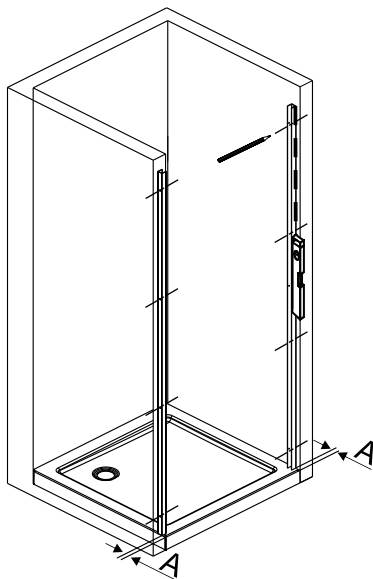

Measuring tape
Maßband
Рулетка

Set square
Anschlagwinkel
Угольник

Pencil
Bleistift
Карандаш

Mallet
Mallet
Деревянный молоток

Installation / Montage / Монтаж
 Berkel 48P27, 48P04, 48P12, 48P13, 48P05

1

Berkel 48P
 Video installation guide
 Video-Montageanleitung
 Видеоинструкция по монтажу

	X, mm
800	750-850
900	850-950
1000	950-1050
1100	1050-1150
1200	1150-1250

2

3

4

5

Left
Links
Слева

6

7