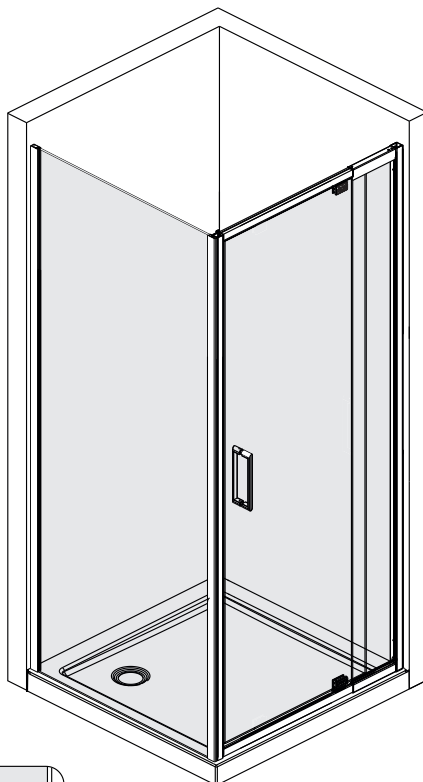

Installation / Montage / Монтаж

**Berkel 48P02, 48P28, 48P29, 48P03, 48P19, 48P20, 48P18, 48P17, 48P22,
48P14, 48P15, 48P16, 48P06, 48P07, 48P10**

13