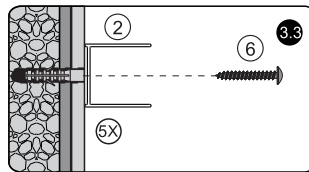

Measuring tape
Maßband
Рулетка

Set square
Anschlagwinkel
Угольник

Pencil
Bleistift
Карандаш

Mallet
Mallet
Деревянный молоток

Installation / Montage / Монтаж
 Berkel 48P27, 48P04, 48P12, 48P13, 48P05

1

Berkel 48P
 Video installation guide
 Video-Montageanleitung
 Видеоинструкция по монтажу

	X, mm
800	750-850
900	850-950
1000	950-1050
1100	1050-1150
1200	1150-1250

2

3

4

5

Left
Links
Слева

6

7