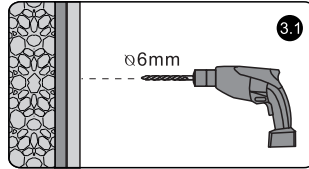

Measuring tape
Maßband
Рулетка

Set square
Anschlagwinkel
Угольник

Pencil
Bleistift
Карандаш

Mallet
Mallet
Деревянный молоток

Installation / Montage / Монтаж
 Berkel 48P27, 48P04, 48P12, 48P13, 48P05

1

Berkel 48P
 Video installation guide
 Video-Montageanleitung
 Видеоинструкция по монтажу

	X, mm
800	750-850
900	850-950
1000	950-1050
1100	1050-1150
1200	1150-1250

2

3

4

5

Left
Links
Слева

6

7