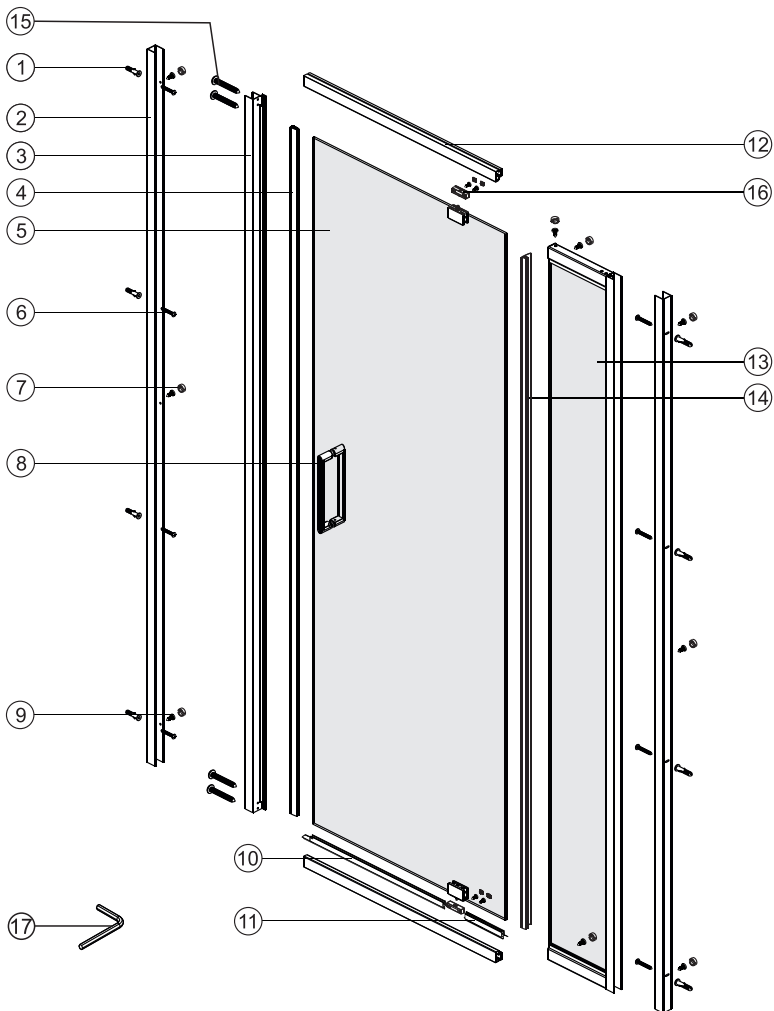

Berkel 48P25
Berkel 48P21
Berkel 48P26

**Detailization / Details / В комплект входит
Berkel 48P**

№	pcs Stück шт.	Description/Beschreibung/Наименование	№	pcs Stück шт.	Description/Beschreibung/Наименование
1	8	Wall anchor / Dübel / Дюбель	10	1	Bottom gasket / Bodendichtung / Уплотнитель
2	2	Wall profile / Wand-Profil / Пристенный профиль	11	1	Bottom gasket / Bodendichtung / Уплотнитель
3	1	Magnet closing / Magnetische Silikondichtung / Магнитный силиконовый уплотнитель	12	2	Screw cap / Schraubverschluss / Декоративная заглушка самореза
4	1	Side gasket / Silikondichtung / Силиконовый уплотнитель	13	1	Fixed glass / Feste Glas / Фиксированное стекло
5	1	Door glass / Türglas / Стеклопанель	14	1	Side gasket / Silikondichtung / Силиконовый уплотнитель
6	8	Screw ST4x40 / Linsenblechschraube ST4x40 / Саморез ST4x40	15	4	Screw ST4x30 / Linsenblechschraube ST4x30 / Саморез ST4x30
7	9	Screw cap / Schraubverschluss / Декоративная заглушка самореза	16	2	Pivot base / Pivot Basis / Распашной механизм
8	1	Handle / Türgriffe / Ручка	17	1	Key kit / Schlüsselsatz / Набор ключей
9	13	Screw ST4x10 / Linsenblechschraube ST4x10 / Саморез ST4x10			

№	pcs Stück шт.	Description/Beschreibung/Наименование
SP1	1	Decorative cap / Dekorative Blindstopfen / Декоративная заглушка
SP2	5	Screw ST4x10 / Linsenblechschaube ST4x10 / Саморез ST4x10
SP3	1	Return panel assembling / Rückwandmontage / Профиль фиксированного стекла
SP4	1	Wall profile / Wand-Profil / Пристенный профиль
SP5	1	Squeeze gasket / Klemmprofil / Зажимной уплотнитель