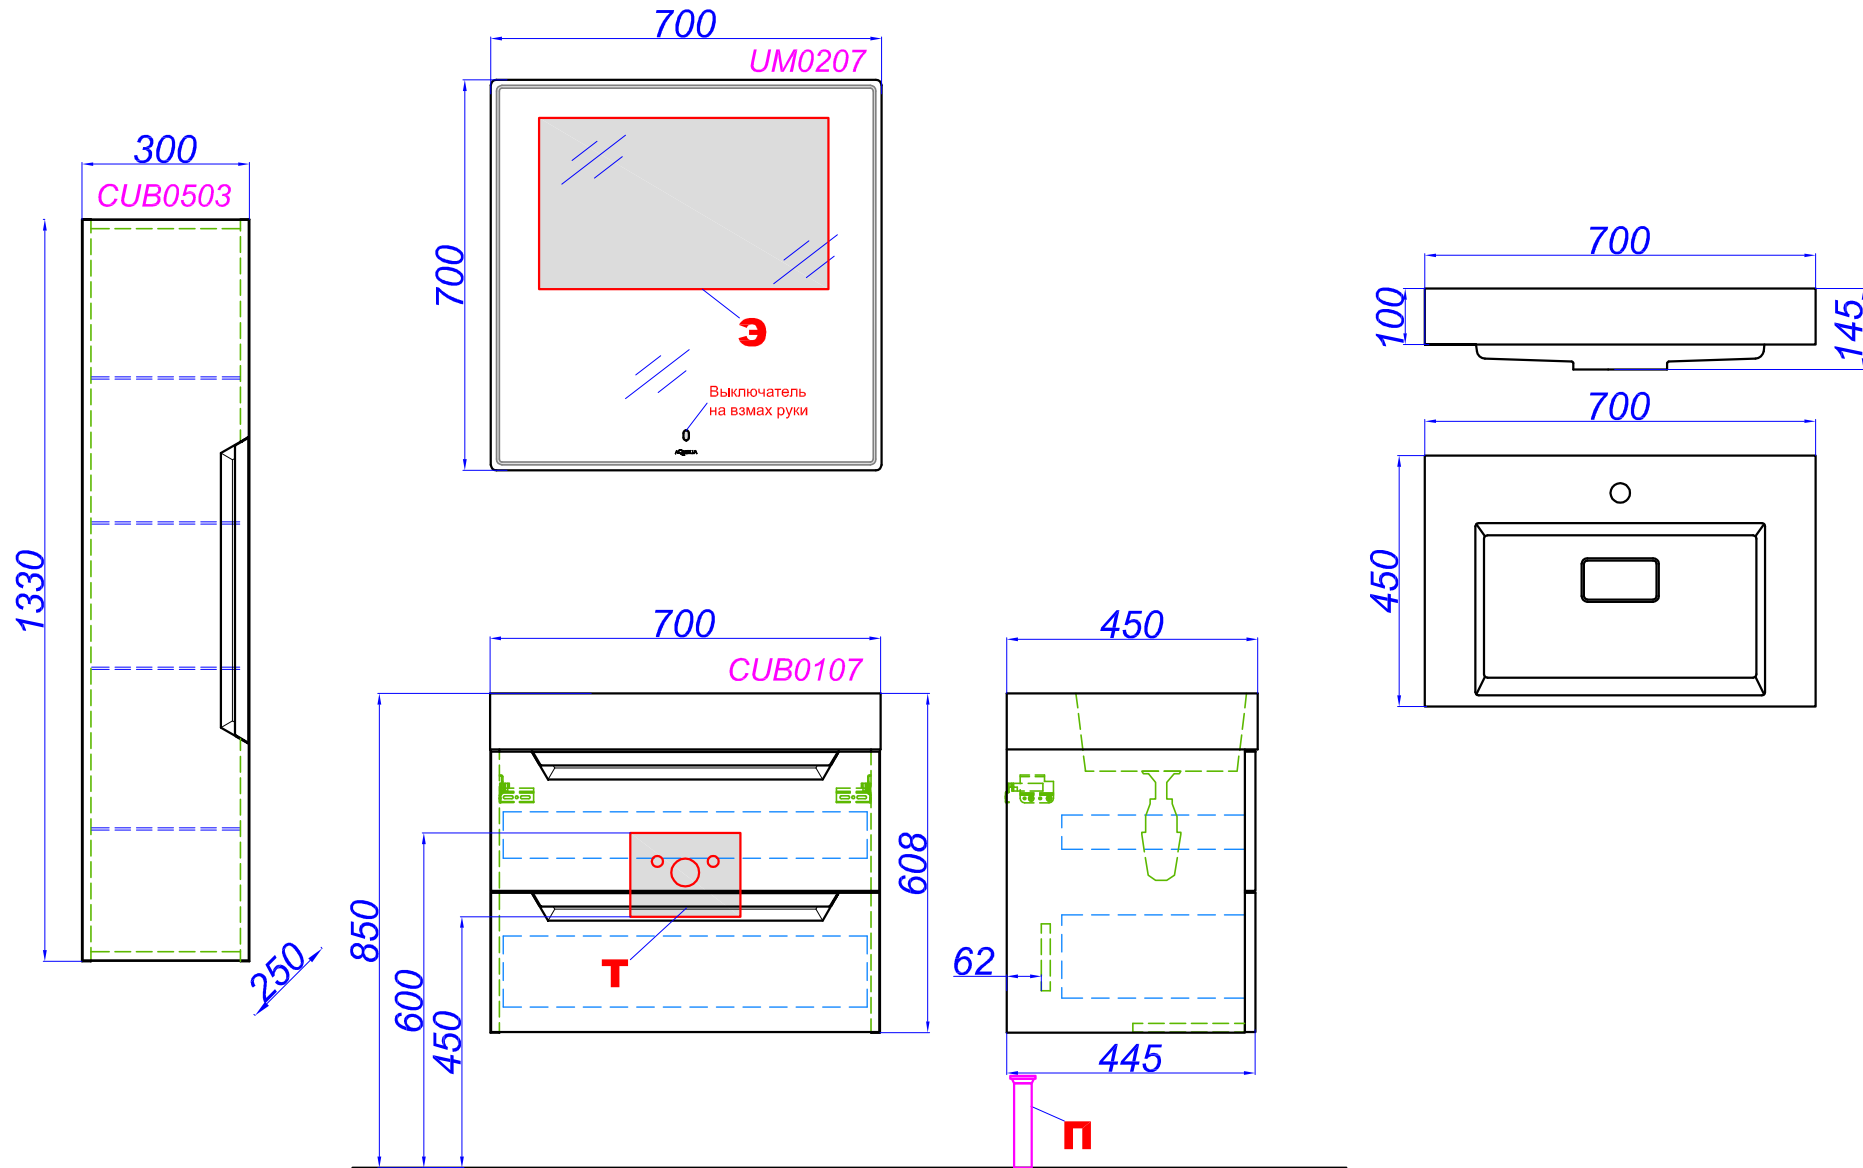

# Cube 700

- Т** - место подвода воды и слив
- П** - возможность вывода труб в пол
- Э** - место вывода электрического провода