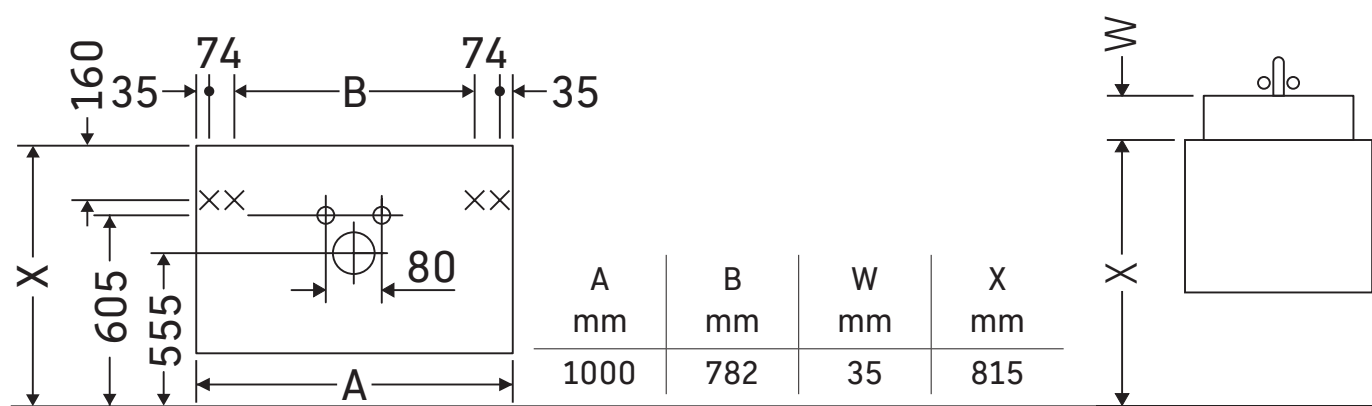

DuraStyle

DS 6489

Инструкция по монтажу

Starck 3 # 030410

Указания по применению

Серия мебели для ванной комнаты соответствует действующим нормам и директивам на момент поставки и сконструирована для использования в ванных комнатах. Непосредственное орошение водой, например, во время мытья под душем следует избегать.