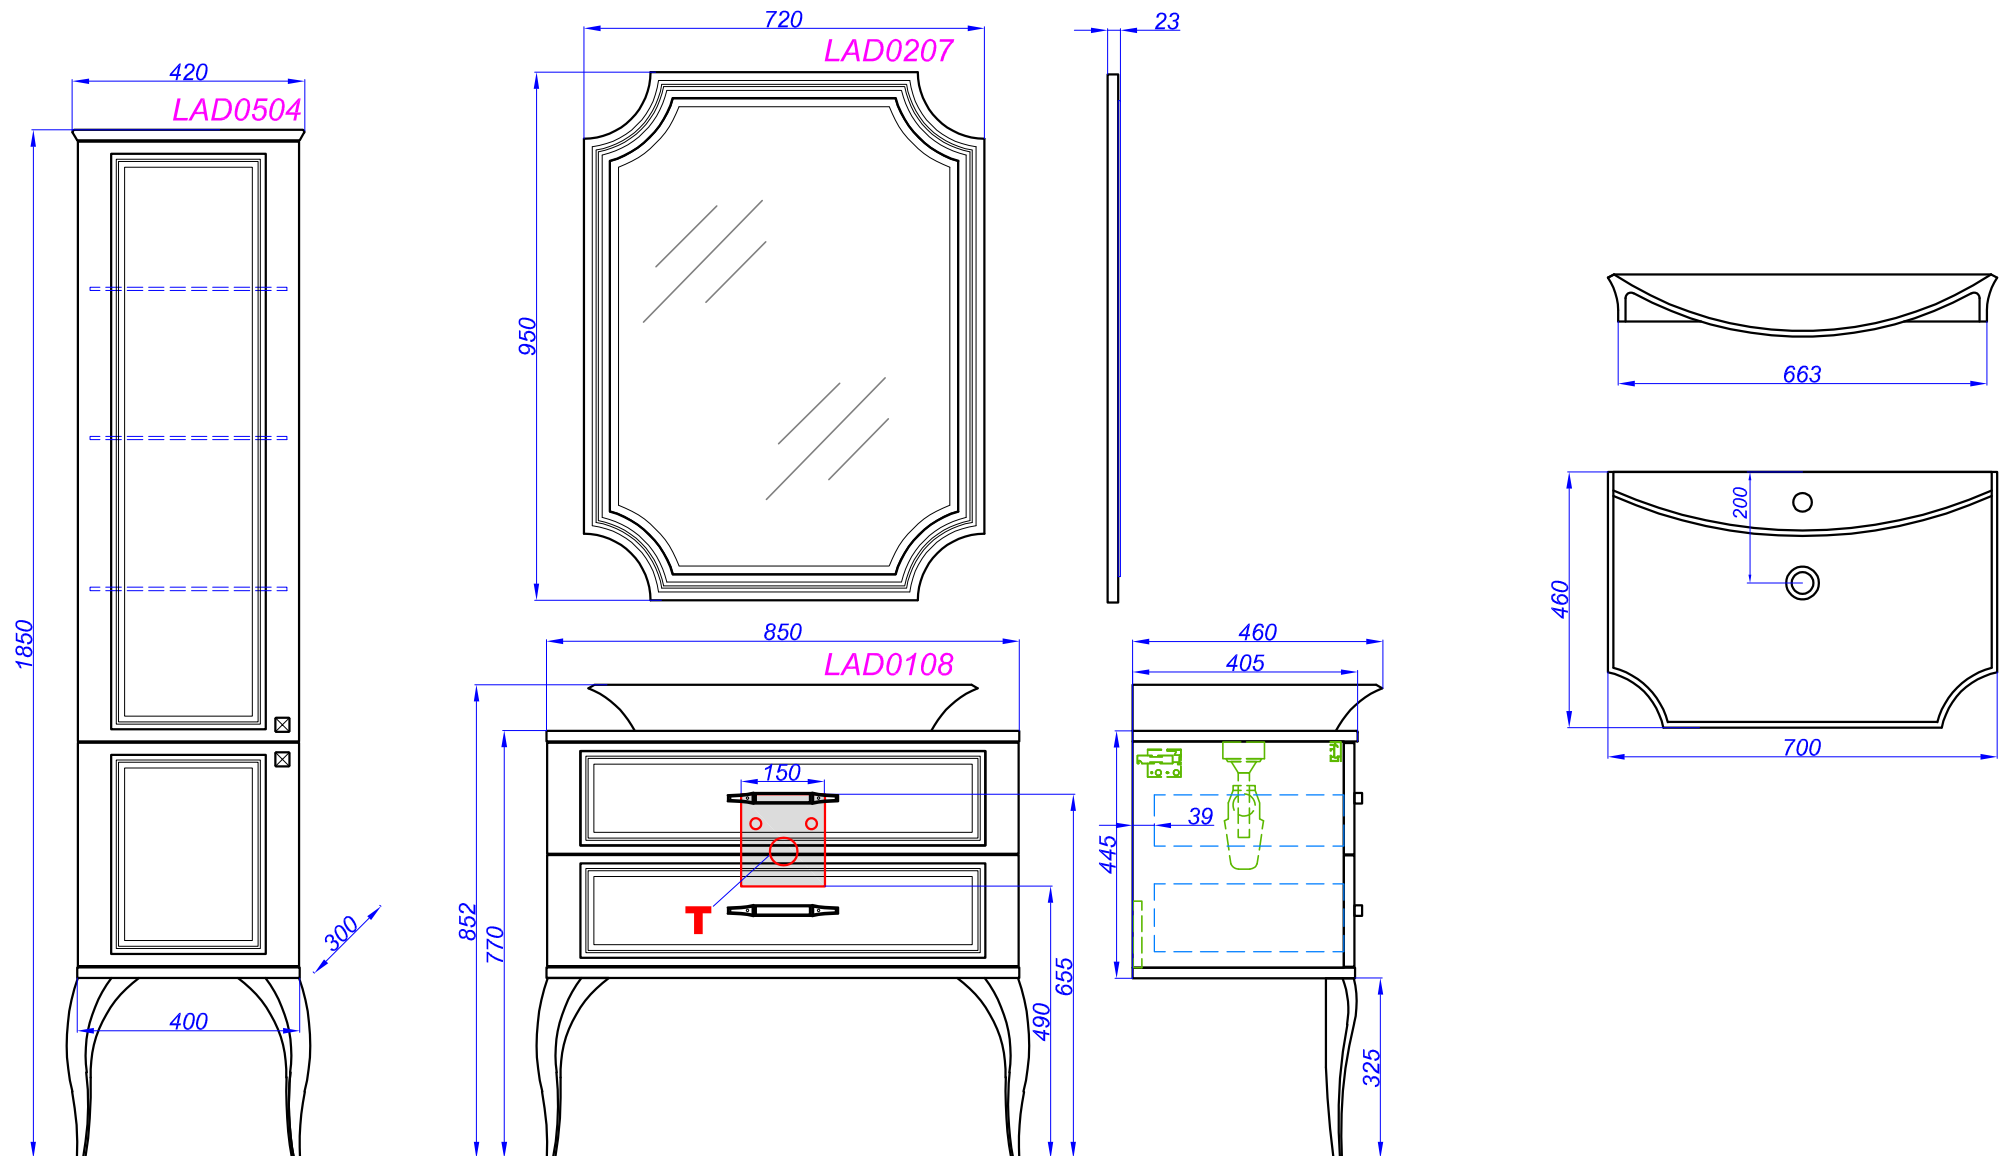

"LaDonna 850"

T - место подвода воды и слив