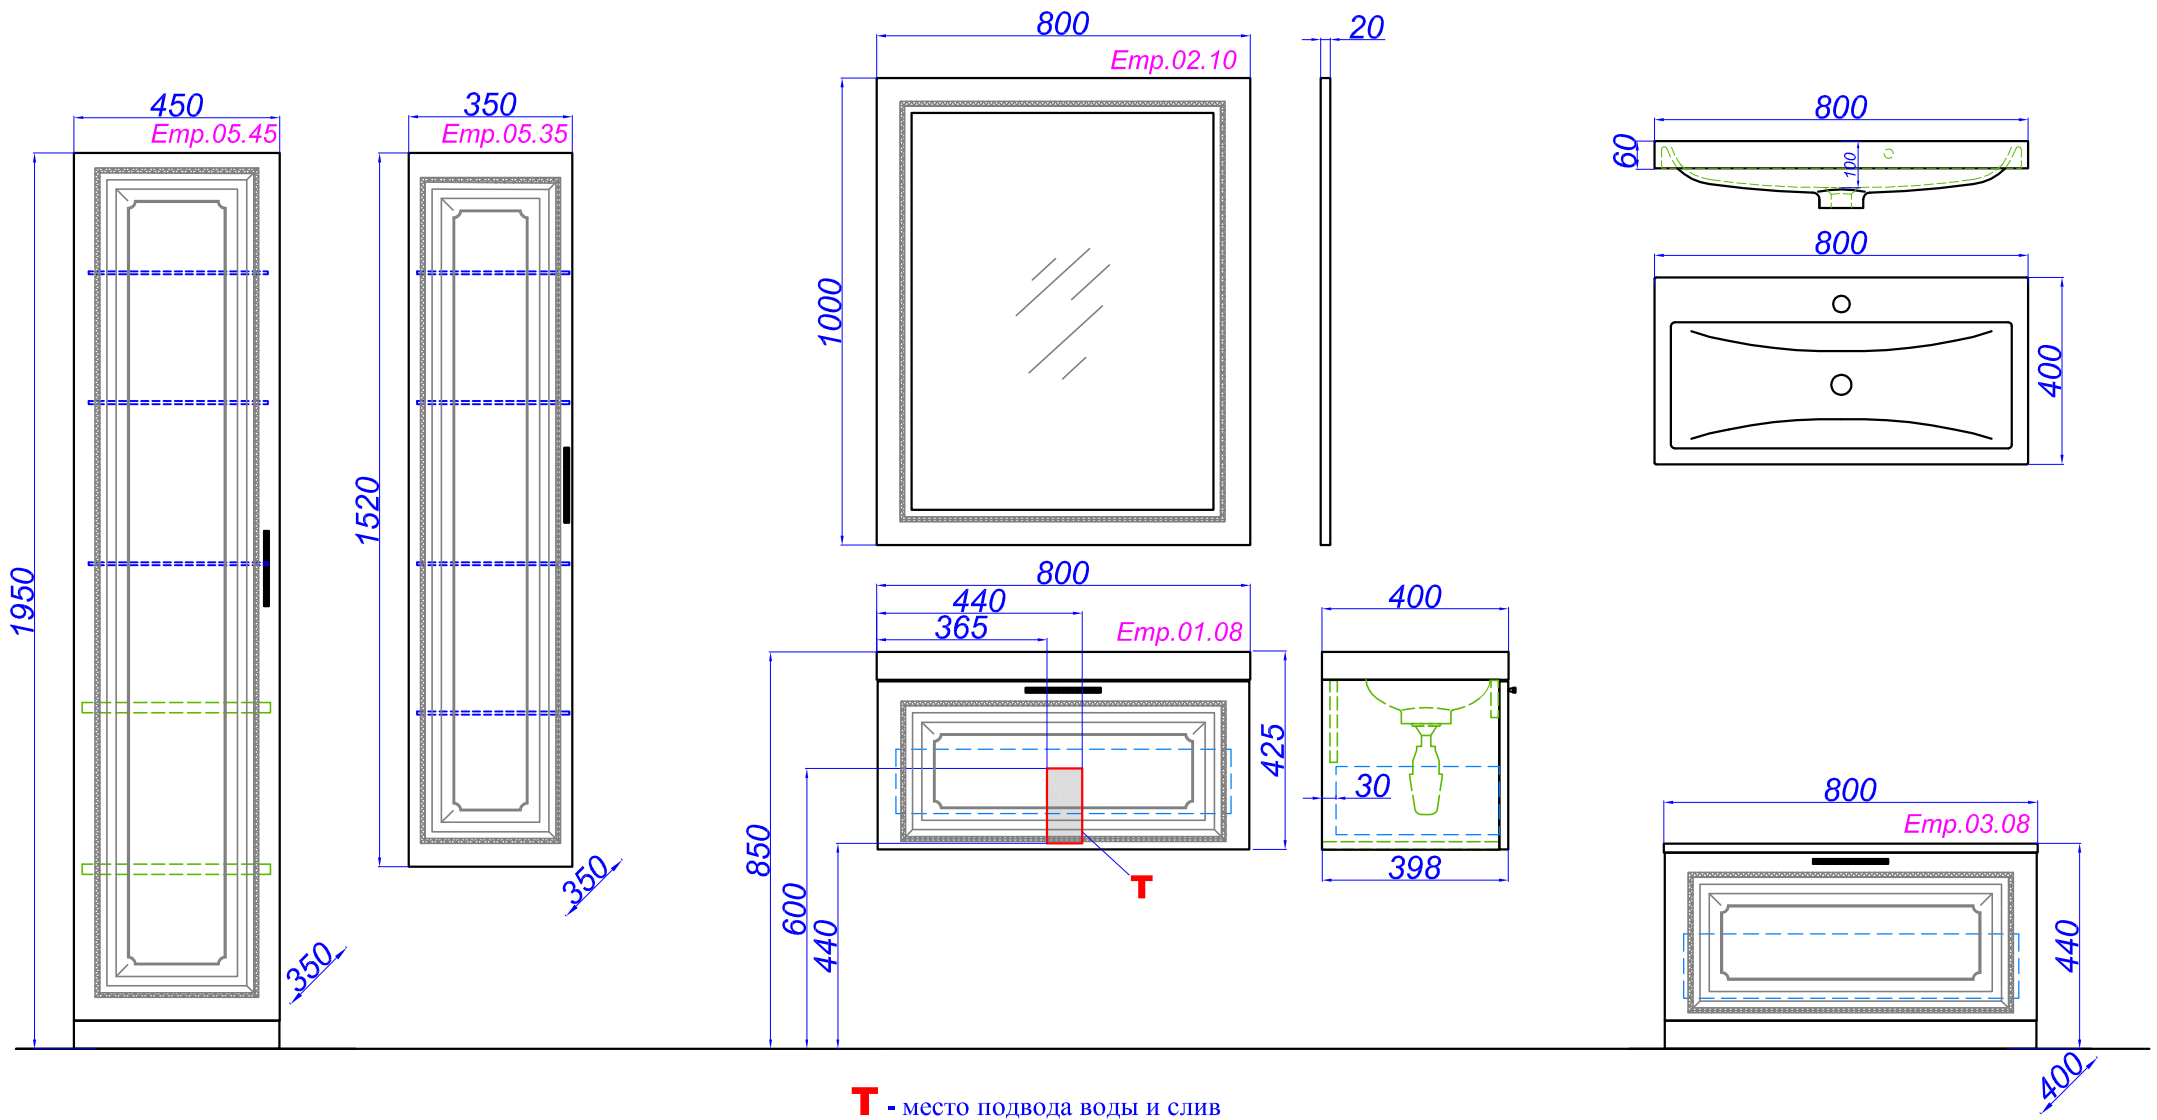

"Empire 800"

T - место подвода воды и слив

"Empire 1000"

T - место подвода воды и слив