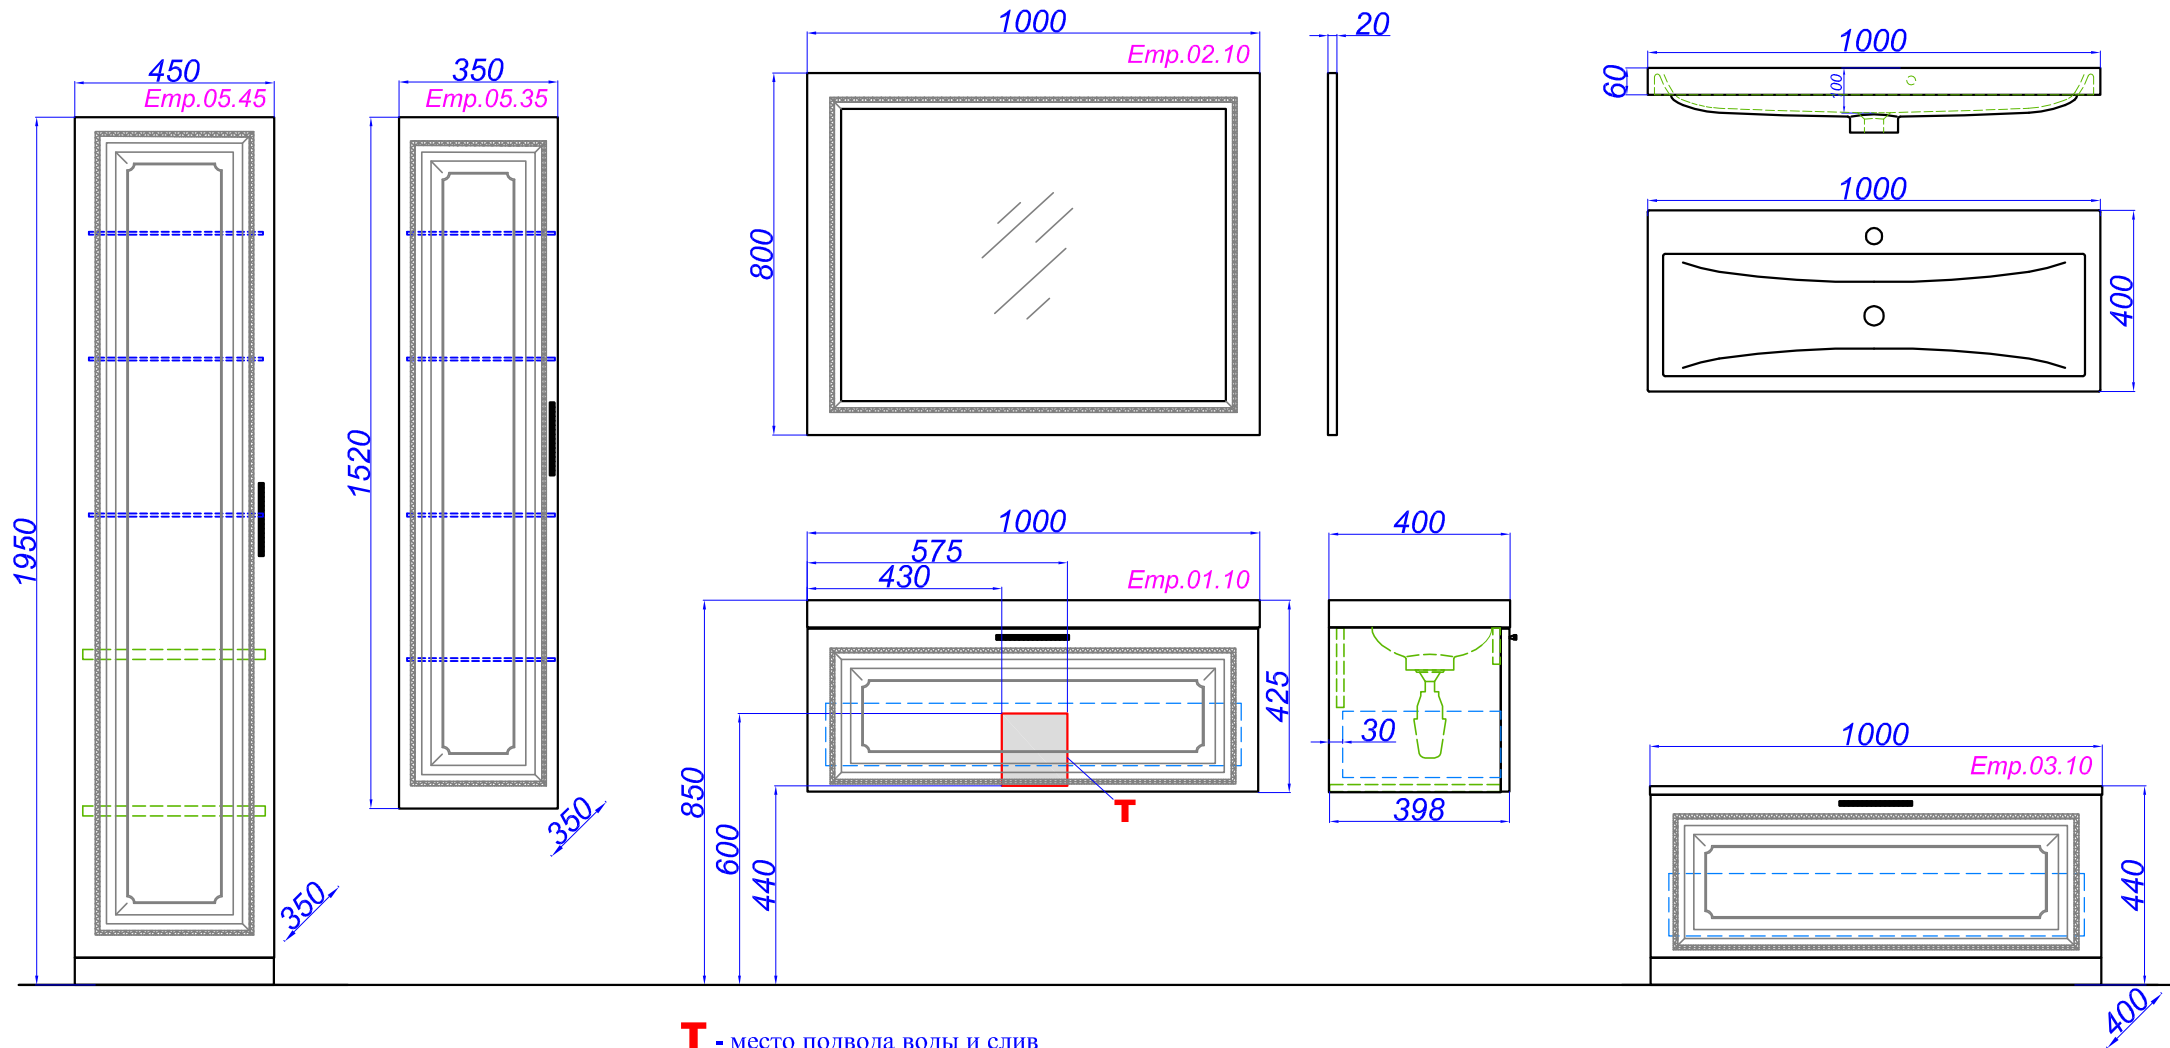

"Empire 800"

T - место подвода воды и слив

"Empire 1000"

T - место подвода воды и слив