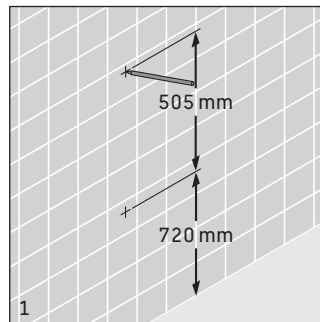

Technische Verbesserungen und optische Veränderungen an den abgebildeten Produkten behalten wir uns vor.
We reserve the right to make technical improvements and enhance the appearance of the products shown.
Nous nous réservons le droit d'apporter des améliorations techniques et de modifier l'apparence visuelle des produits présentés.
Technische verbeteringen en optische wijzigingen ten opzichte van de afgebeelde producten voorbehouden.
Con riserva di apportare modifiche tecniche.
Nos reservamos el derecho de realizar modificaciones técnicas y de aspecto de los productos representados.
Reservamo-nos o direito de efectuar melhorias técnicas e alterações visuais que beneficiem os produtos apresentados.
Belirtilen ürünlerinde teknik iyileştirme ve görsel değişiklik yapma haklarımız saklıdır.
由于技术改进, 我们保留改变产品规格说明的权利。