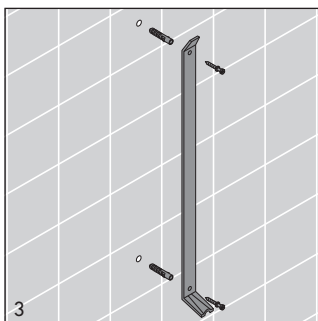

Starck 3

Montageanleitung Urinaltrennwand

Mounting instructions Urinal division

Notice de montage Paroi d'urinoir

Montageaanwijzing Scheidingswand voor urinoir

Istruzioni di montaggio Aletta divisoria fra orinatoir

Instrucciones de montaje Separador urinario

Instruções de montagem Separador cerâmico para urinol

Montaj kılavuzu Pisuar ara bölme

安装说明 小便器陶瓷隔板

Technische Verbesserungen und optische Veränderungen an den abgebildeten Produkten behalten wir uns vor.
 We reserve the right to make technical improvements and enhance the appearance of the products shown.
 Nous nous réservons le droit d'apporter des améliorations techniques et de modifier l'apparence visuelle des produits présentés.
 Technische verbeteringen en optische wijzigingen ten opzichte van de afgebeelde producten voorbehouden.
 Con riserva di apportare modifiche tecniche.
 Nos reservamos el derecho de realizar modificaciones técnicas y de aspecto de los productos representados.
 Reservamo-nos o direito de efectuar melhorias técnicas e alterações visuais que beneficiem os produtos apresentados.
 Belirtilen ürünlerinde teknik iyileştirme ve görsel değişiklik yapma haklarımız saklıdır.
 由于技术改进, 我们保留改变产品规格说明的权利。