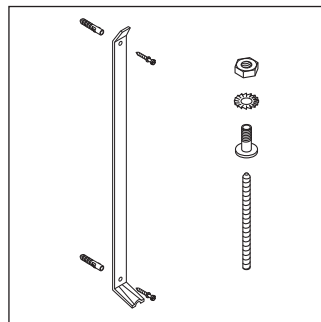

Starck 3

Montageanleitung Urinaltrennwand

Mounting instructions Urinal division

Notice de montage Paroi d'urinoir

Montageaanwijzing Scheidingswand voor urinoir

Istruzioni di montaggio Aletta divisoria fra orinatoir

Instrucciones de montaje Separador urinario

Instruções de montagem Separador cerâmico para urinol

Montaj kılavuzu Pisuar ara bölme

安装说明 小便器陶瓷隔板

Technische Verbesserungen und optische Veränderungen an den abgebildeten Produkten behalten wir uns vor.
 We reserve the right to make technical improvements and enhance the appearance of the products shown.
 Nous nous réservons le droit d'apporter des améliorations techniques et de modifier l'apparence visuelle des produits présentés.
 Technische verbeteringen en optische wijzigingen ten opzichte van de afgebeelde producten voorbehouden.
 Con riserva di apportare modifiche tecniche.
 Nos reservamos el derecho de realizar modificaciones técnicas y de aspecto de los productos representados.
 Reservamo-nos o direito de efectuar melhorias técnicas e alterações visuais que beneficiem os produtos apresentados.
 Belirtilen ürünlerinde teknik iyileştirme ve görsel değişiklik yapma haklarımız saklıdır.
 由于技术改进, 我们保留改变产品规格说明的权利。