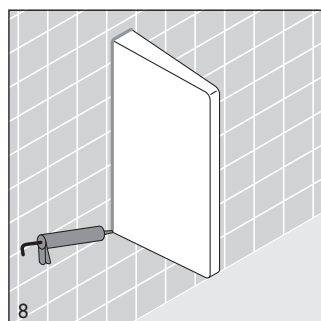

Starck 3

Montageanleitung Urinaltrennwand

Mounting instructions Urinal division

Notice de montage Paroi d'urinoir

Montageaanwijzing Scheidingswand voor urinoir

Istruzioni di montaggio Aletta divisoria fra orinatoir

Instrucciones de montaje Separador urinario

Instruções de montagem Separador cerâmico para urinol

Montaj kılavuzu Pisuar ara bölme

安装说明 小便器陶瓷隔板

Technische Verbesserungen und optische Veränderungen an den abgebildeten Produkten behalten wir uns vor.
 We reserve the right to make technical improvements and enhance the appearance of the products shown.
 Nous nous réservons le droit d'apporter des améliorations techniques et de modifier l'apparence visuelle des produits présentés.
 Technische verbeteringen en optische wijzigingen ten opzichte van de afgebeelde producten voorbehouden.
 Con riserva di apportare modifiche tecniche.
 Nos reservamos el derecho de realizar modificaciones técnicas y de aspecto de los productos representados.
 Reservamo-nos o direito de efectuar melhorias técnicas e alterações visuais que beneficiem os produtos apresentados.
 Belirtilen ürünlerinde teknik iyileştirme ve görsel değişiklik yapma haklarımız saklıdır.
 由于技术改进, 我们保留改变产品规格说明的权利。