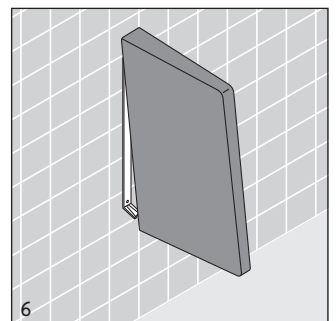

Starck 3

Montageanleitung Urinaltrennwand

Mounting instructions Urinal division

Notice de montage Paroi d'urinoir

Montageaanwijzing Scheidingswand voor urinoir

Istruzioni di montaggio Aletta divisoria fra orinatoir

Instrucciones de montaje Separador urinario

Instruções de montagem Separador cerâmico para urinol

Montaj kılavuzu Pisuar ara bölme

安装说明 小便器陶瓷隔板

Technische Verbesserungen und optische Veränderungen an den abgebildeten Produkten behalten wir uns vor.
 We reserve the right to make technical improvements and enhance the appearance of the products shown.
 Nous nous réservons le droit d'apporter des améliorations techniques et de modifier l'apparence visuelle des produits présentés.
 Technische verbeteringen en optische wijzigingen ten opzichte van de afgebeelde producten voorbehouden.
 Con riserva di apportare modifiche tecniche.
 Nos reservamos el derecho de realizar modificaciones técnicas y de aspecto de los productos representados.
 Reservamo-nos o direito de efectuar melhorias técnicas e alterações visuais que beneficiem os produtos apresentados.
 Belirtilen ürünlerinde teknik iyileştirme ve görsel değişiklik yapma haklarımız saklıdır.
 由于技术改进, 我们保留改变产品规格说明的权利。