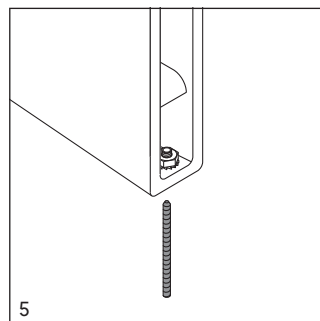

Starck 3

Montageanleitung Urinaltrennwand

Mounting instructions Urinal division

Notice de montage Paroi d'urinoir

Montageaanwijzing Scheidingswand voor urinoir

Istruzioni di montaggio Aletta divisoria fra orinatoir

Instrucciones de montaje Separador urinario

Instruções de montagem Separador cerâmico para urinol

Montaj kılavuzu Pisuar ara bölme

安装说明 小便器陶瓷隔板

Technische Verbesserungen und optische Veränderungen an den abgebildeten Produkten behalten wir uns vor.
 We reserve the right to make technical improvements and enhance the appearance of the products shown.
 Nous nous réservons le droit d'apporter des améliorations techniques et de modifier l'apparence visuelle des produits présentés.
 Technische verbeteringen en optische wijzigingen ten opzichte van de afgebeelde producten voorbehouden.
 Con riserva di apportare modifiche tecniche.
 Nos reservamos el derecho de realizar modificaciones técnicas y de aspecto de los productos representados.
 Reservamo-nos o direito de efectuar melhorias técnicas e alterações visuais que beneficiem os produtos apresentados.
 Belirtilen ürünlerinde teknik iyileştirme ve görsel değişiklik yapma haklarımız saklıdır.
 由于技术改进, 我们保留改变产品规格说明的权利。