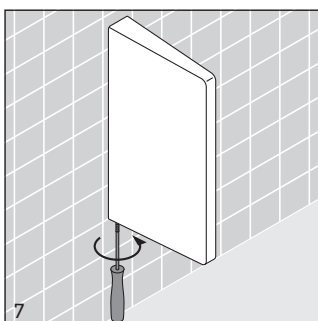

Starck 3

Montageanleitung Urinaltrennwand

Mounting instructions Urinal division

Notice de montage Paroi d'urinoir

Montageaanwijzing Scheidingswand voor urinoir

Istruzioni di montaggio Aletta divisoria fra orinatoir

Instrucciones de montaje Separador urinario

Instruções de montagem Separador cerâmico para urinol

Montaj kılavuzu Pisuar ara bölme

安装说明 小便器陶瓷隔板

Technische Verbesserungen und optische Veränderungen an den abgebildeten Produkten behalten wir uns vor.
 We reserve the right to make technical improvements and enhance the appearance of the products shown.
 Nous nous réservons le droit d'apporter des améliorations techniques et de modifier l'apparence visuelle des produits présentés.
 Technische verbeteringen en optische wijzigingen ten opzichte van de afgebeelde producten voorbehouden.
 Con riserva di apportare modifiche tecniche.
 Nos reservamos el derecho de realizar modificaciones técnicas y de aspecto de los productos representados.
 Reservamo-nos o direito de efectuar melhorias técnicas e alterações visuais que beneficiem os produtos apresentados.
 Belirtilen ürünlerinde teknik iyileştirme ve görsel değişiklik yapma haklarımız saklıdır.
 由于技术改进, 我们保留改变产品规格说明的权利。