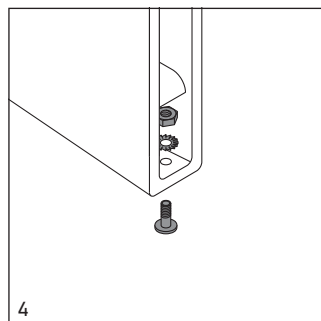

Starck 3

Montageanleitung Urinaltrennwand

Mounting instructions Urinal division

Notice de montage Paroi d'urinoir

Montageaanwijzing Scheidingswand voor urinoir

Istruzioni di montaggio Aletta divisoria fra orinatoir

Instrucciones de montaje Separador urinario

Instruções de montagem Separador cerâmico para urinol

Montaj kılavuzu Pisuar ara bölme

安装说明 小便器陶瓷隔板

Technische Verbesserungen und optische Veränderungen an den abgebildeten Produkten behalten wir uns vor.
 We reserve the right to make technical improvements and enhance the appearance of the products shown.
 Nous nous réservons le droit d'apporter des améliorations techniques et de modifier l'apparence visuelle des produits présentés.
 Technische verbeteringen en optische wijzigingen ten opzichte van de afgebeelde producten voorbehouden.
 Con riserva di apportare modifiche tecniche.
 Nos reservamos el derecho de realizar modificaciones técnicas y de aspecto de los productos representados.
 Reservamo-nos o direito de efectuar melhorias técnicas e alterações visuais que beneficiem os produtos apresentados.
 Belirtilen ürünlerinde teknik iyileştirme ve görsel değişiklik yapma haklarımız saklıdır.
 由于技术改进, 我们保留改变产品规格说明的权利。