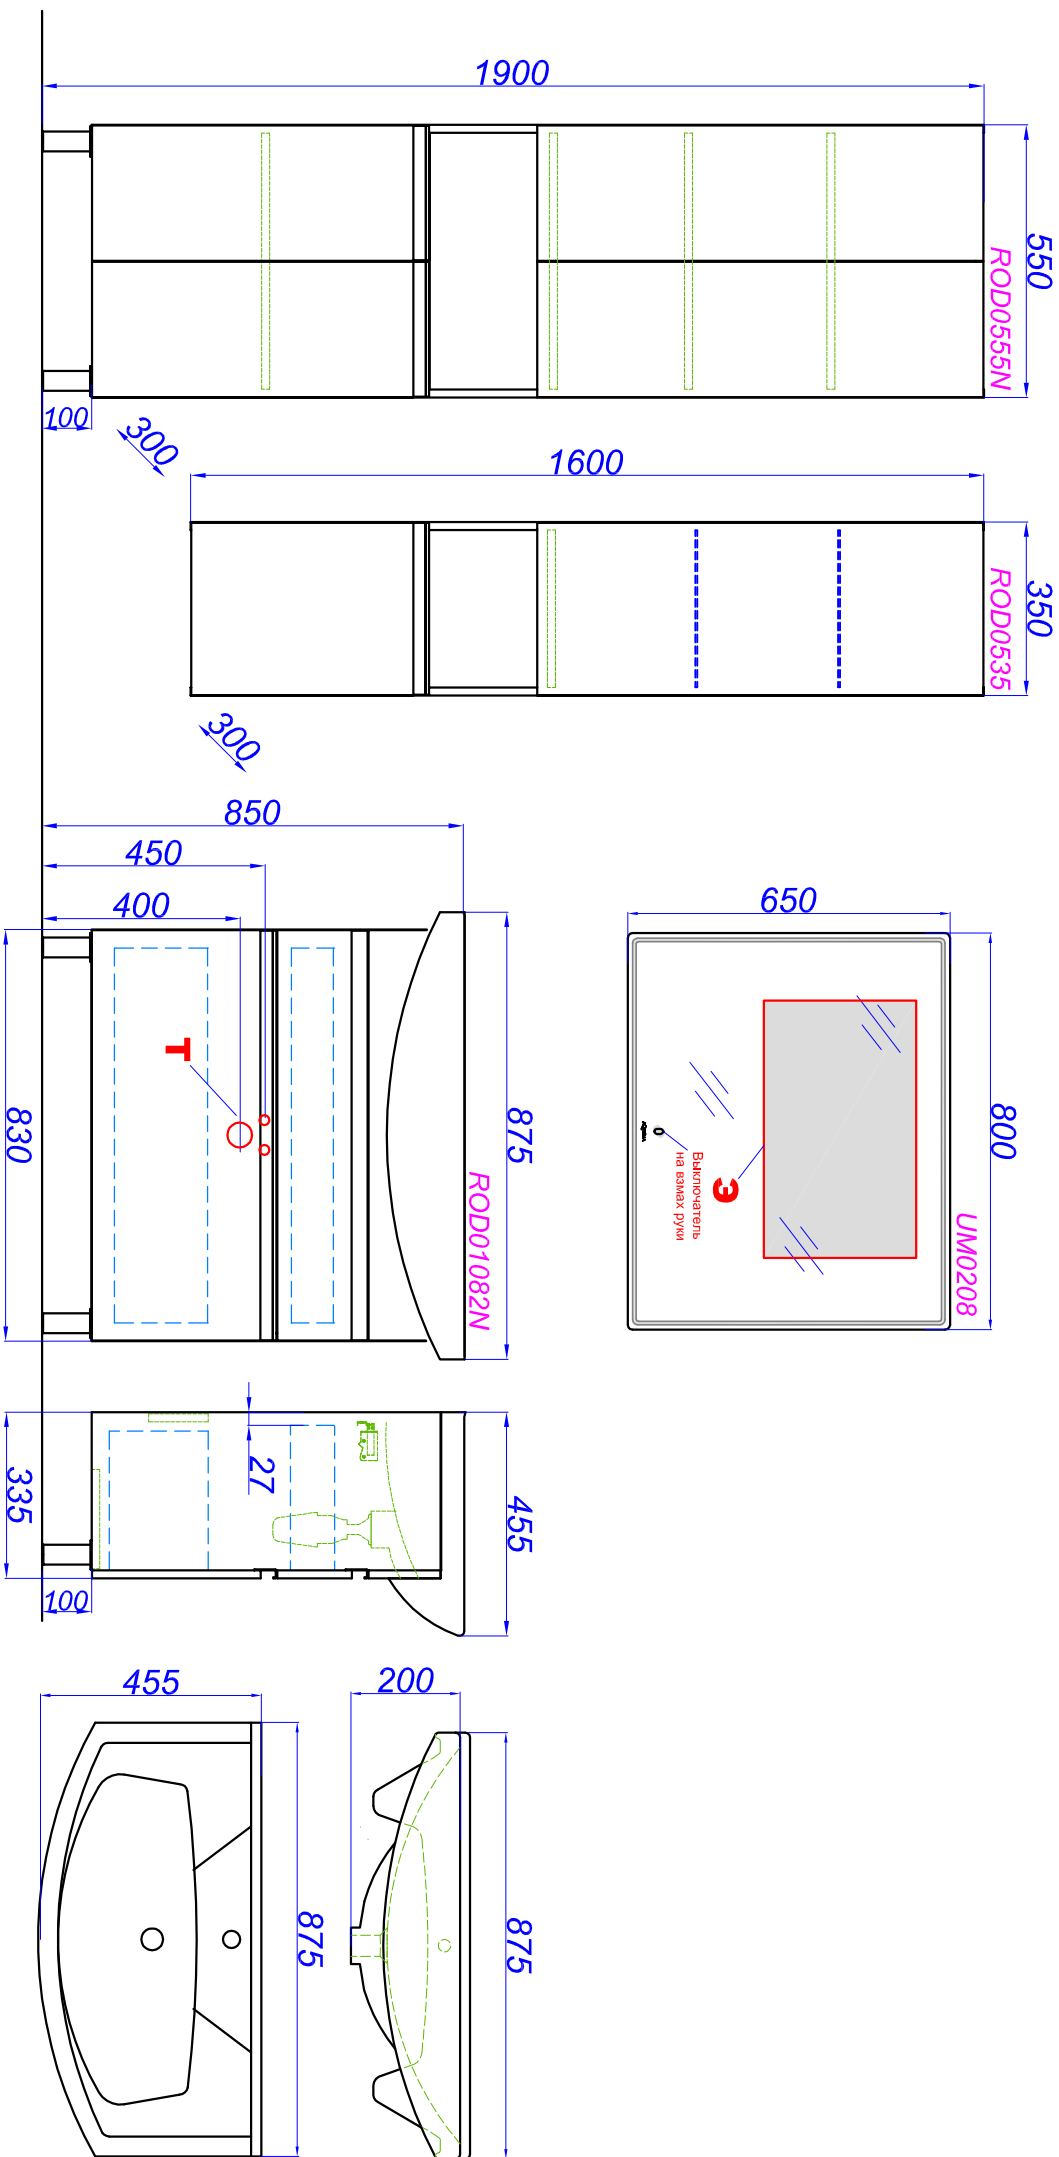

"Rodos 85 НАПОЛЫНЬЮ"

T - место подвода воды и слив
Э - место вывода электрического провода