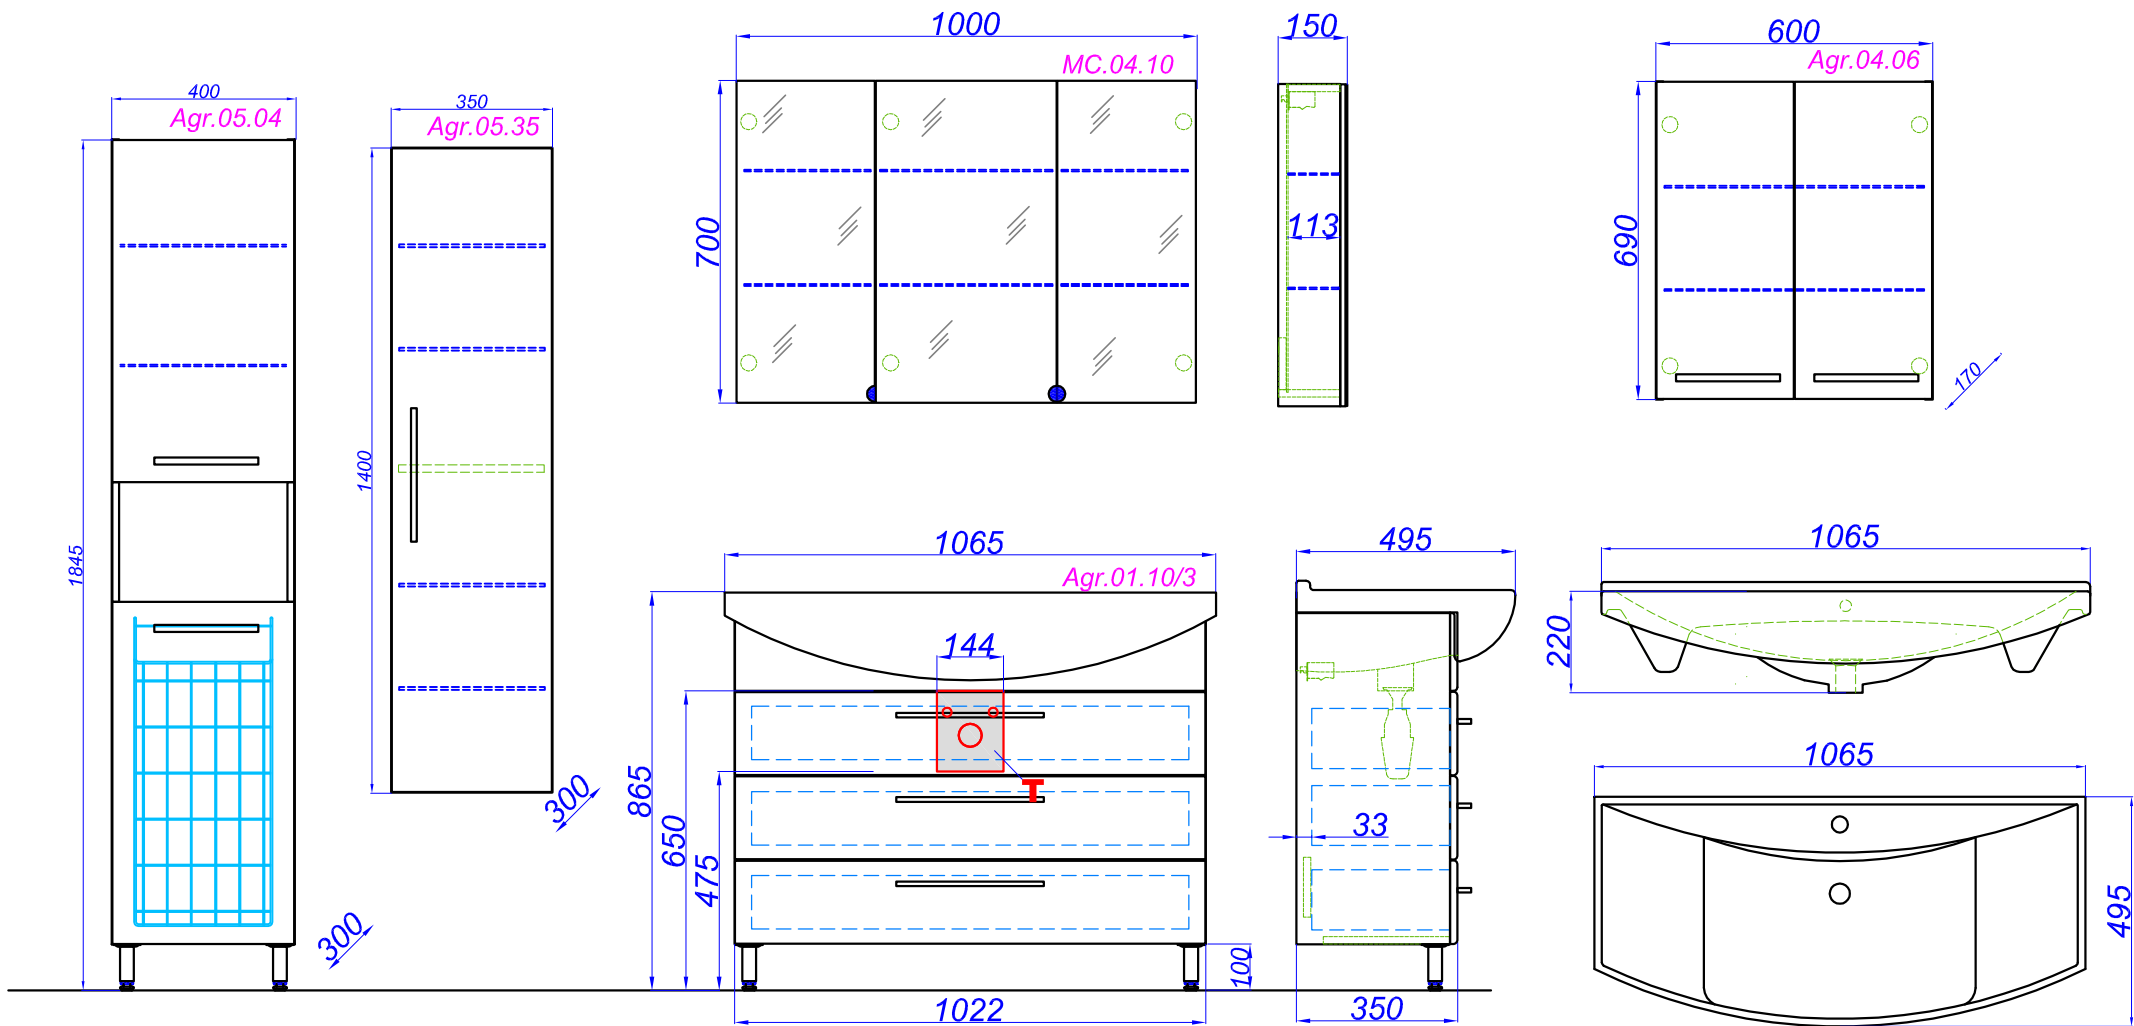

"Аллегро 105 напольный"

T - место подвода воды и слив