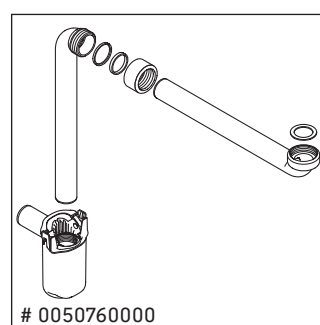

DuraStyle

DS 6382

Инструкция по монтажу

DuraStyle # 232010

Указания по применению

Серия мебели для ванной комнаты соответствует действующим нормам и директивам на момент поставки и сконструирована для использования в ванных комнатах. Непосредственное орошение водой, например, во время мытья под душем следует избегать.