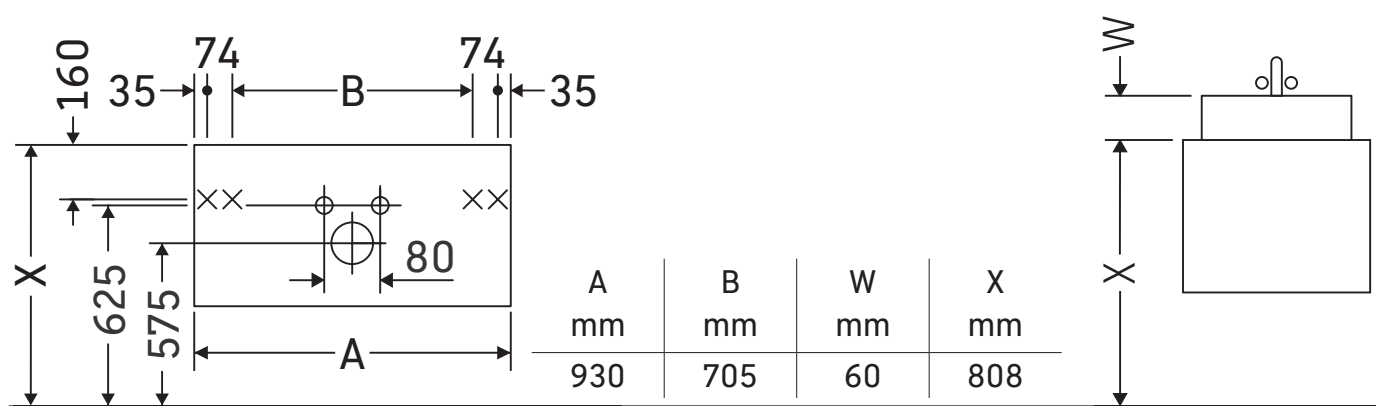

DuraStyle

DS 6382

Инструкция по монтажу

DuraStyle # 232010

Указания по применению

Серия мебели для ванной комнаты соответствует действующим нормам и директивам на момент поставки и сконструирована для использования в ванных комнатах. Непосредственное орошение водой, например, во время мытья под душем следует избегать.