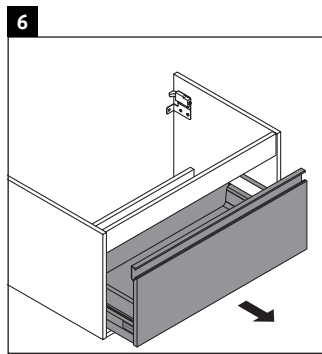

Best.-Nr. KT6690/18.06.3