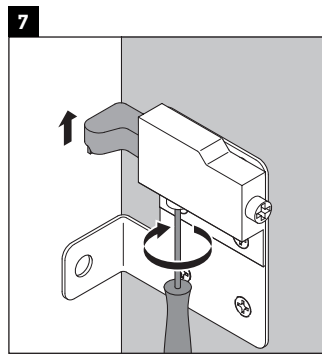

Best.-Nr. KT6690/18.06.3