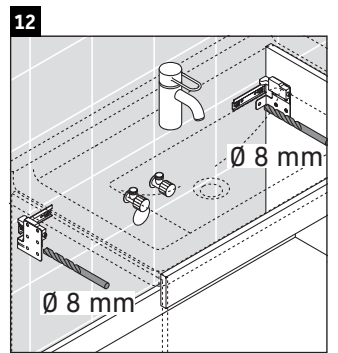

Best.-Nr. KT6690/18.06.3