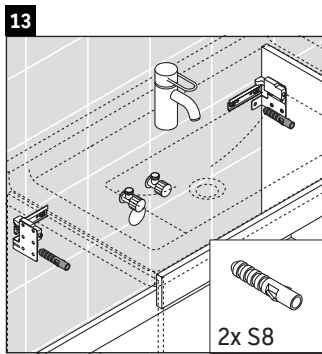

Best.-Nr. KT6690/18.06.3