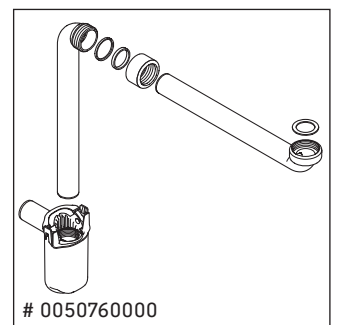

Ketho

KT 6690

Инструкция по монтажу

Указания по применению

Серия мебели для ванной комнаты соответствует действующим нормам и директивам на момент поставки и сконструирована для использования в ванных комнатах. Непосредственное орошение водой, например, во время мытья под душем следует избегать.