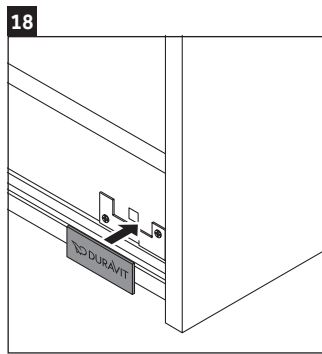

Best.-Nr. KT6690/18.06.3