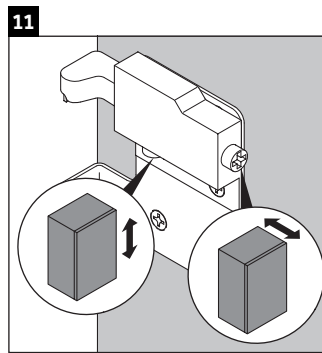

Best.-Nr. KT6690/18.06.3