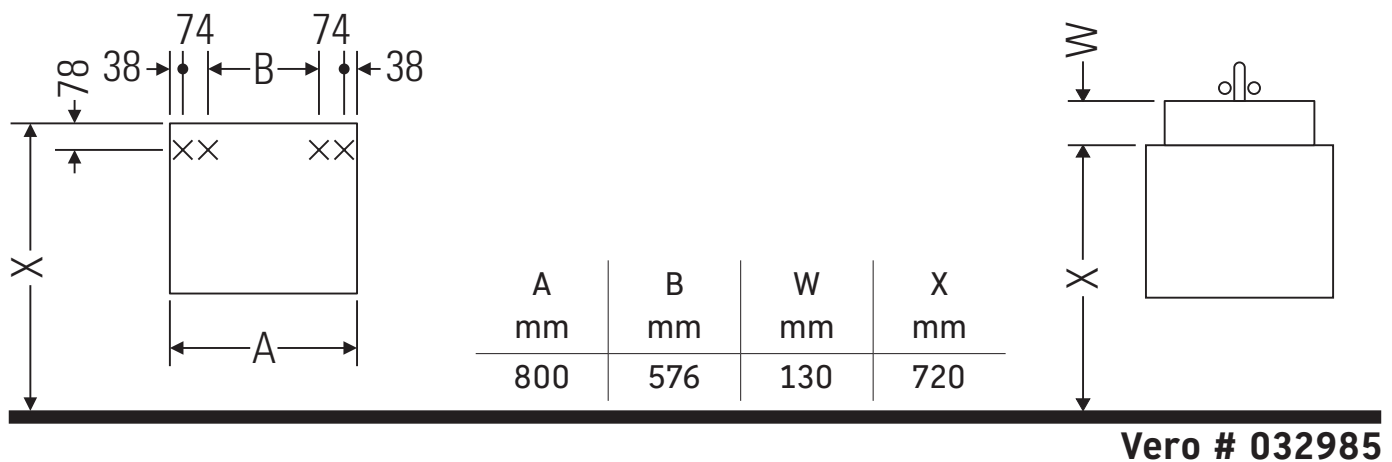

Ketho

KT 6690

Инструкция по монтажу

Указания по применению

Серия мебели для ванной комнаты соответствует действующим нормам и директивам на момент поставки и сконструирована для использования в ванных комнатах. Непосредственное орошение водой, например, во время мытья под душем следует избегать.