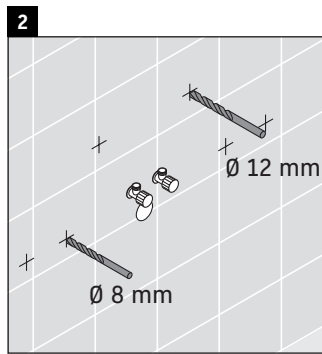

Best.-Nr. KT6690/18.06.3