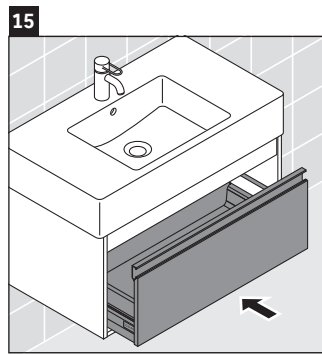

Best.-Nr. KT6690/18.06.3