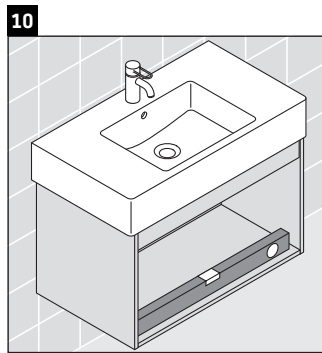

Best.-Nr. KT6690/18.06.3