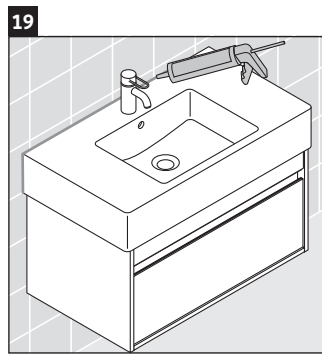

Best.-Nr. KT6690/18.06.3