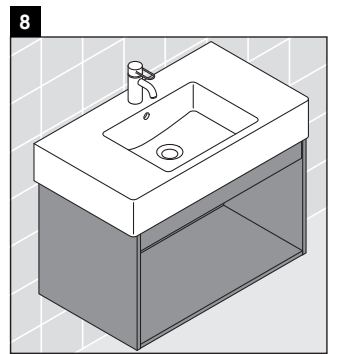

Best.-Nr. KT6690/18.06.3