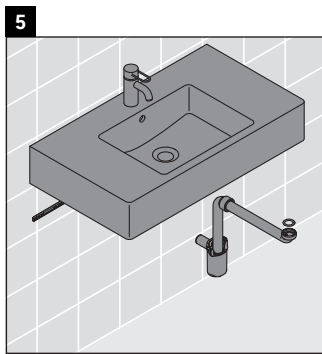

Best.-Nr. KT6690/18.06.3