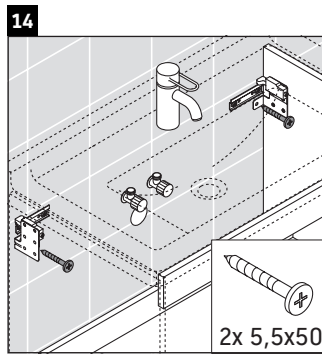

Best.-Nr. KT6690/18.06.3