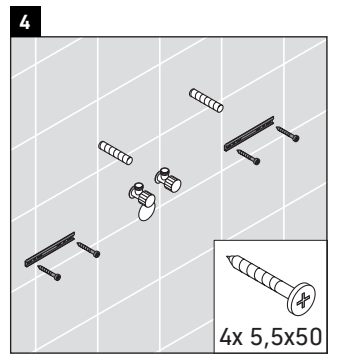

Best.-Nr. KT6690/18.06.3