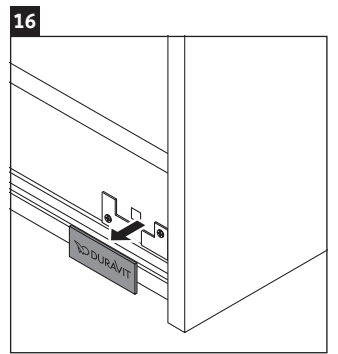

Best.-Nr. KT6690/18.06.3