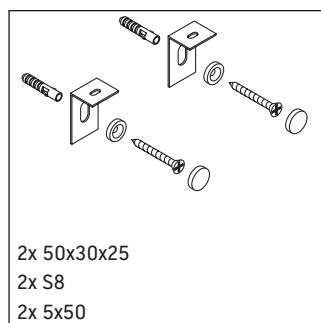

DuraStyle

DS 9883

Инструкция по монтажу

Указания по применению

Серия мебели для ванной комнаты соответствует действующим нормам и директивам на момент поставки и сконструирована для использования в ванных комнатах. Непосредственное орошение водой, например, во время мытья под душем следует избегать.