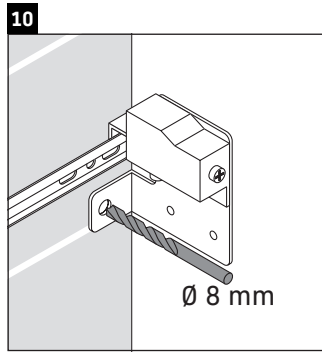

Best.-Nr. XL6058/16.10.3