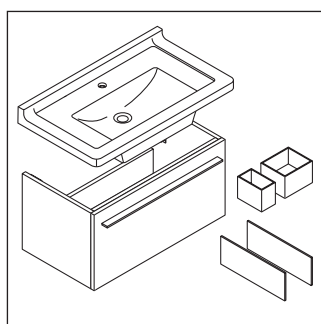

X-Large

XL 6058

Инструкция по монтажу

Starck 3 # 030410

Указания по применению

Серия мебели для ванной комнаты соответствует действующим нормам и директивам на момент поставки и сконструирована для использования в ванных комнатах. Непосредственное орошение водой, например, во время мытья под душем следует избегать.