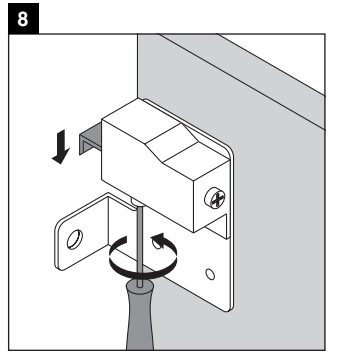

Best.-Nr. XL6058/16.10.3