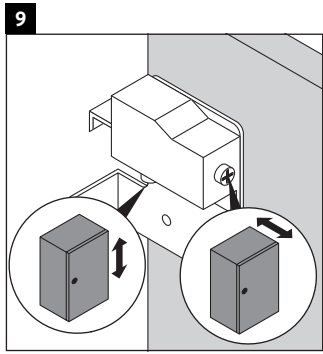

Best.-Nr. XL6058/16.10.3