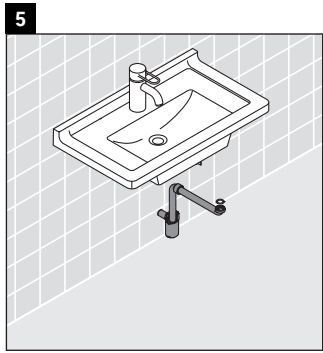

Best.-Nr. XL6058/16.10.3