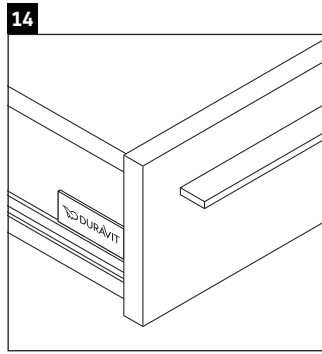

Best.-Nr. XL6058/16.10.3