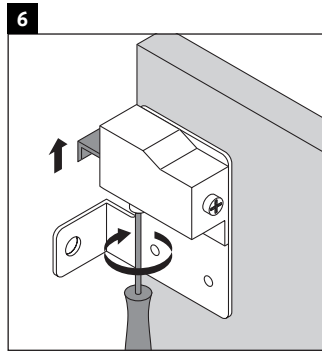

Best.-Nr. XL6058/16.10.3