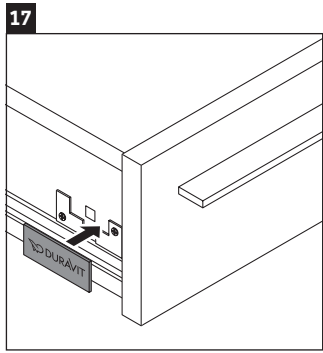

Best.-Nr. XL6058/16.10.3