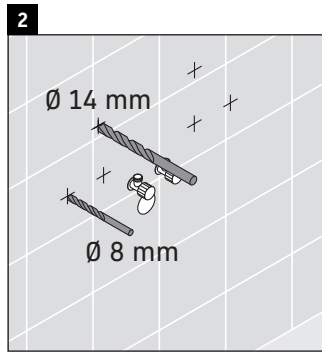

X-Large

XL 6058

Инструкция по монтажу

Starck 3 # 030410

Указания по применению

Серия мебели для ванной комнаты соответствует действующим нормам и директивам на момент поставки и сконструирована для использования в ванных комнатах. Непосредственное орошение водой, например, во время мытья под душем следует избегать.

Мы оставляем за собой право на техническое усовершенствование и визуальные изменения изображенных изделий.

Best.-Nr. XL6058/16.10.3