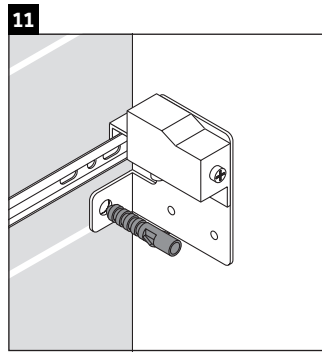

Best.-Nr. XL6058/16.10.3