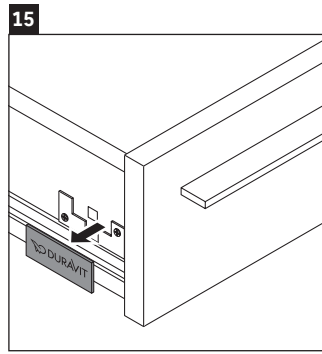

Best.-Nr. XL6058/16.10.3