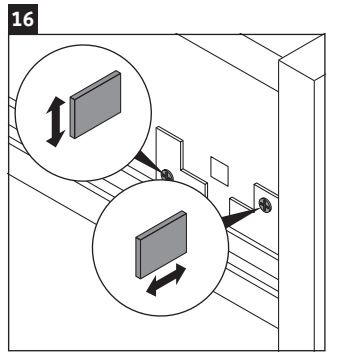

Best.-Nr. XL6058/16.10.3