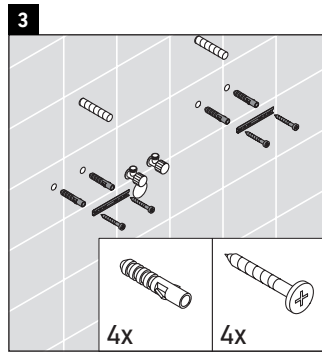

Best.-Nr. XL6058/16.10.3