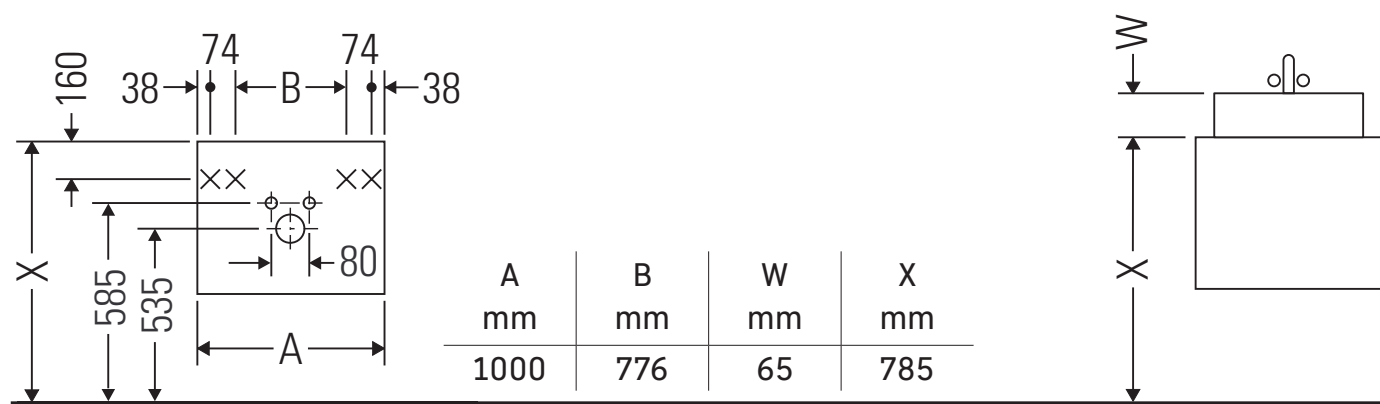

X-Large

XL 6058

Инструкция по монтажу

Starck 3 # 030410

Указания по применению

Серия мебели для ванной комнаты соответствует действующим нормам и директивам на момент поставки и сконструирована для использования в ванных комнатах. Непосредственное орошение водой, например, во время мытья под душем следует избегать.