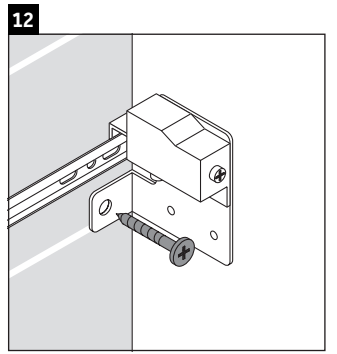

Best.-Nr. XL6058/16.10.3