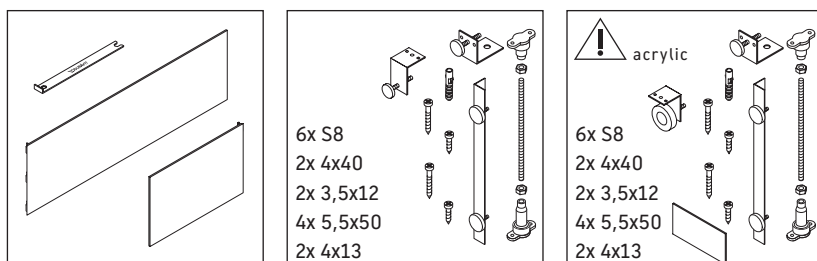

DuraStyle

DS 8781

Инструкция по монтажу

DuraStyle # 7X0294, # 7X0295

Соблюдайте все дополнительные инструкции по монтажу!

Указания по применению

Мы оставляем за собой право на техническое усовершенствование и визуальные изменения изображенных изделий.