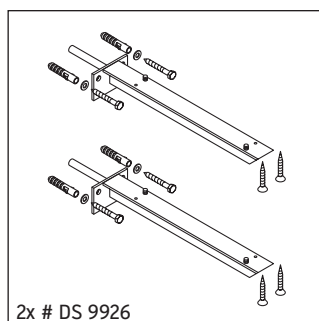

DuraStyle

DS 6181

Инструкция по монтажу

Указания по применению

Серия мебели для ванной комнаты соответствует действующим нормам и директивам на момент поставки и сконструирована для использования в ванных комнатах. Непосредственное орошение водой, например, во время мытья под душем следует избегать.