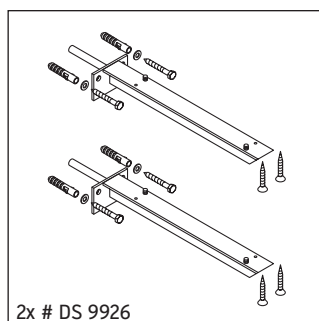

DuraStyle

DS 6180

Инструкция по монтажу

Указания по применению

Серия мебели для ванной комнаты соответствует действующим нормам и директивам на момент поставки и сконструирована для использования в ванных комнатах. Непосредственное орошение водой, например, во время мытья под душем следует избегать.