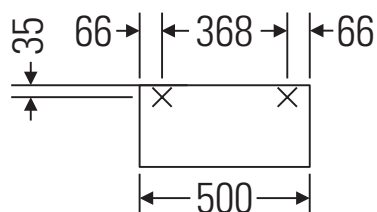

Ketho

KT 2537

Инструкция по монтажу

Указания по применению

Серия мебели для ванной комнаты соответствует действующим нормам и директивам на момент поставки и сконструирована для использования в ванных комнатах. Непосредственное орошение водой, например, во время мытья под душем следует избегать.