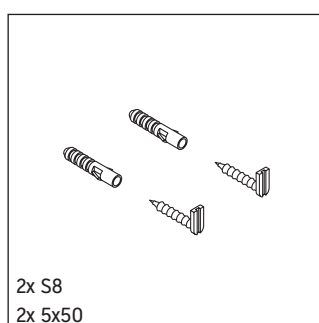

Ketho

KT 2537

Инструкция по монтажу

Указания по применению

Серия мебели для ванной комнаты соответствует действующим нормам и директивам на момент поставки и сконструирована для использования в ванных комнатах. Непосредственное орошение водой, например, во время мытья под душем следует избегать.