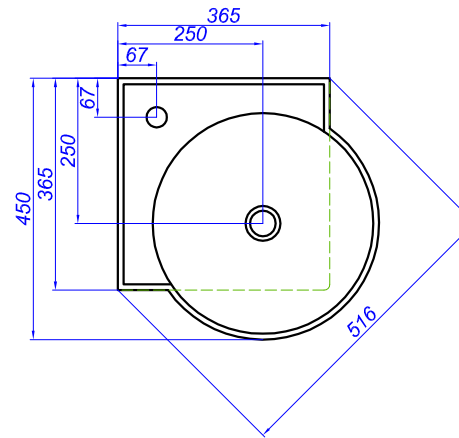

"Porto 45"

T - место подвода воды и слив