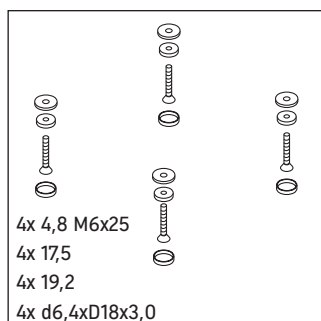

DuraStyle

DS 6082

Инструкция по монтажу

Указания по применению

Серия мебели для ванной комнаты соответствует действующим нормам и директивам на момент поставки и сконструирована для использования в ванных комнатах. Непосредственное орошение водой, например, во время мытья под душем следует избегать.