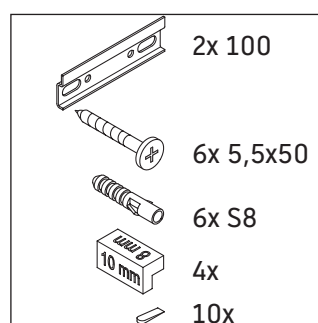

D-Neo

DE 4254

Инструкция по монтажу

D-Neo # 236765

Указания по применению

Серия мебели для ванной комнаты соответствует действующим нормам и директивам на момент поставки и сконструирована для использования в ванных комнатах. Непосредственное орошение водой, например, во время мытья под душем следует избегать.