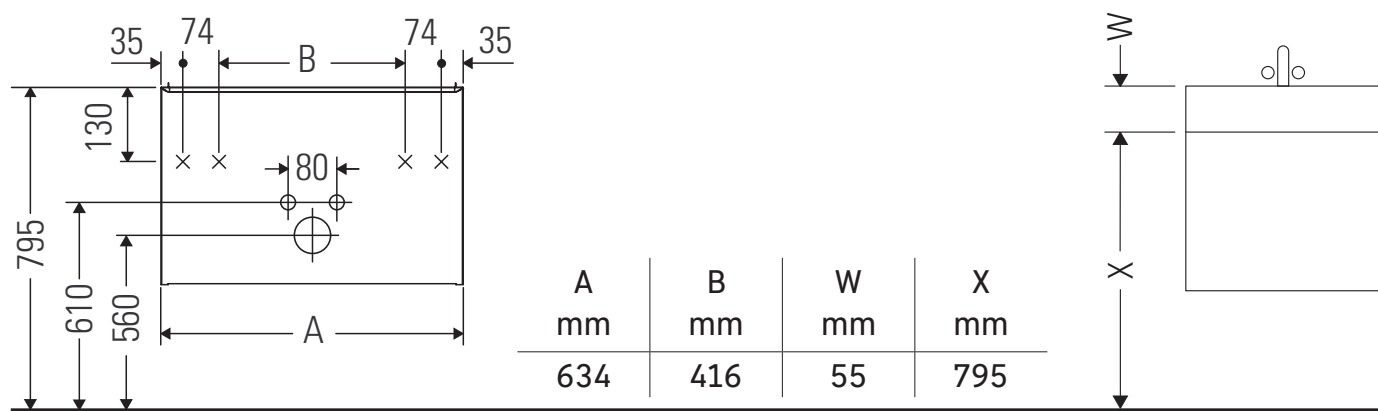

D-Neo

DE 4254

Инструкция по монтажу

D-Neo # 236765

Указания по применению

Серия мебели для ванной комнаты соответствует действующим нормам и директивам на момент поставки и сконструирована для использования в ванных комнатах. Непосредственное орошение водой, например, во время мытья под душем следует избегать.