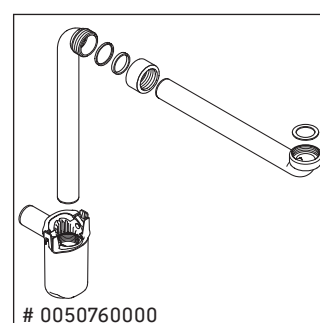

D-Neo

DE 4254

Инструкция по монтажу

D-Neo # 236765

Указания по применению

Серия мебели для ванной комнаты соответствует действующим нормам и директивам на момент поставки и сконструирована для использования в ванных комнатах. Непосредственное орошение водой, например, во время мытья под душем следует избегать.