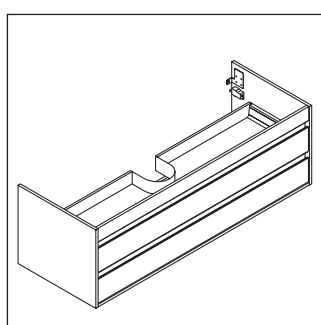

Ketho

KT 6641

Инструкция по монтажу

A mm	B mm	W mm	X mm
1000	776	130	720

Vero # 032912

Указания по применению

Серия мебели для ванной комнаты соответствует действующим нормам и директивам на момент поставки и сконструирована для использования в ванных комнатах. Непосредственное орошение водой, например, во время мытья под душем следует избегать.