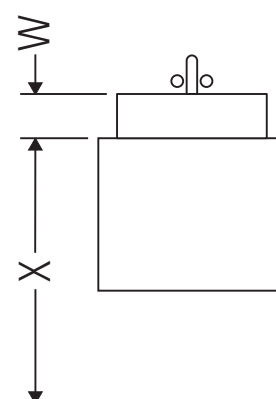

Ketho

KT 6641

Инструкция по монтажу

A mm	B mm	W mm	X mm
1000	776	130	720

Vero # 032912

Указания по применению

Серия мебели для ванной комнаты соответствует действующим нормам и директивам на момент поставки и сконструирована для использования в ванных комнатах. Непосредственное орошение водой, например, во время мытья под душем следует избегать.