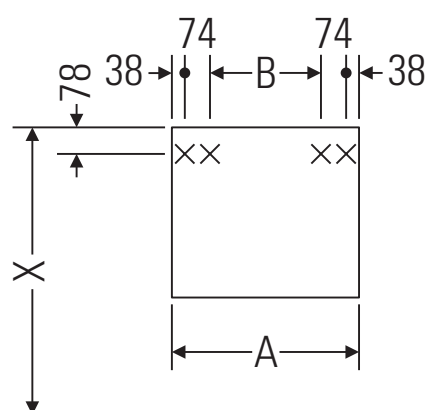

Ketho

KT 6641

Инструкция по монтажу

A mm	B mm	W mm	X mm
1000	776	130	720

Vero # 032912

Указания по применению

Серия мебели для ванной комнаты соответствует действующим нормам и директивам на момент поставки и сконструирована для использования в ванных комнатах. Непосредственное орошение водой, например, во время мытья под душем следует избегать.