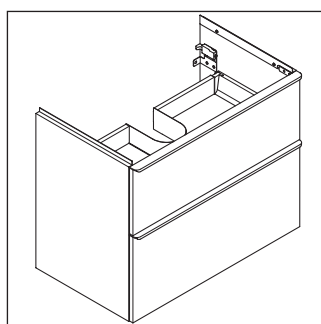

D-Neo

DE 4354

Инструкция по монтажу

D-Neo # 236765

Указания по применению

Серия мебели для ванной комнаты соответствует действующим нормам и директивам на момент поставки и сконструирована для использования в ванных комнатах. Непосредственное орошение водой, например, во время мытья под душем следует избегать.