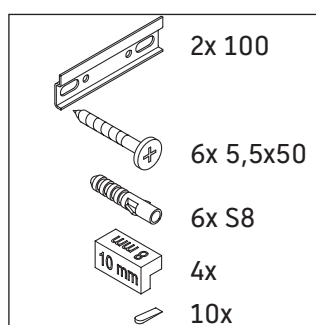

D-Neo

DE 4354

Инструкция по монтажу

D-Neo # 236765

Указания по применению

Серия мебели для ванной комнаты соответствует действующим нормам и директивам на момент поставки и сконструирована для использования в ванных комнатах. Непосредственное орошение водой, например, во время мытья под душем следует избегать.