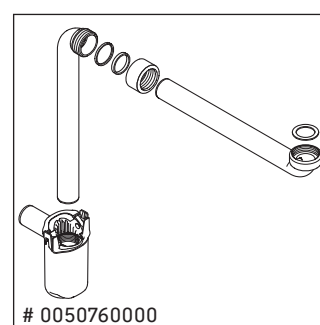

D-Neo

DE 4354

Инструкция по монтажу

D-Neo # 236765

Указания по применению

Серия мебели для ванной комнаты соответствует действующим нормам и директивам на момент поставки и сконструирована для использования в ванных комнатах. Непосредственное орошение водой, например, во время мытья под душем следует избегать.