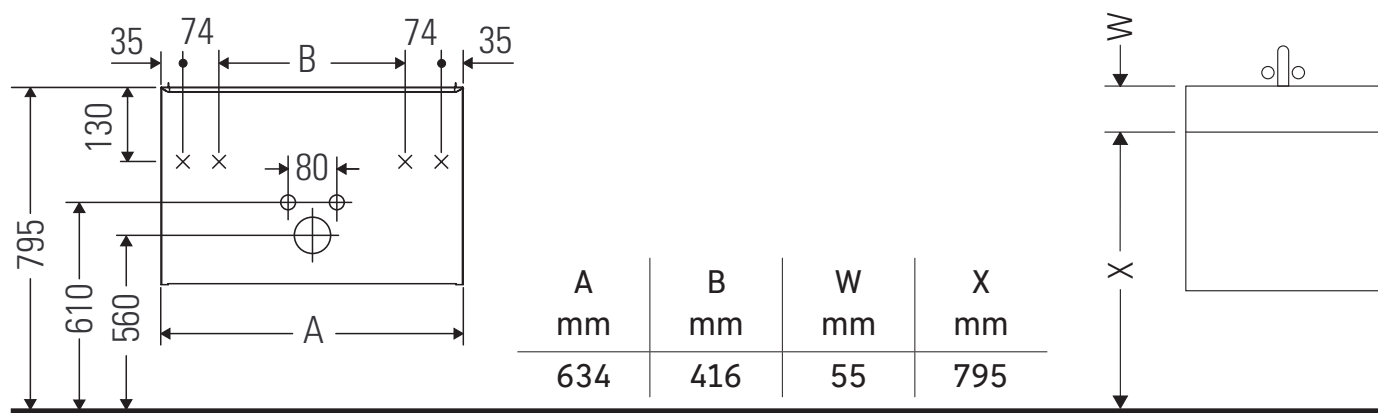

D-Neo

DE 4354

Инструкция по монтажу

D-Neo # 236765

Указания по применению

Серия мебели для ванной комнаты соответствует действующим нормам и директивам на момент поставки и сконструирована для использования в ванных комнатах. Непосредственное орошение водой, например, во время мытья под душем следует избегать.