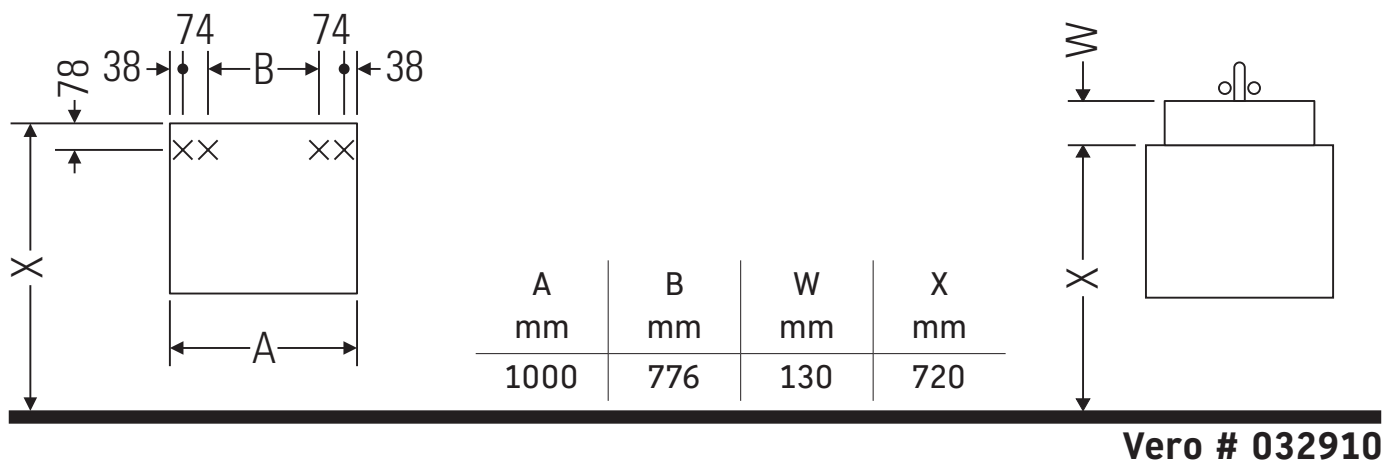

Ketho

KT 6691

Инструкция по монтажу

Указания по применению

Серия мебели для ванной комнаты соответствует действующим нормам и директивам на момент поставки и сконструирована для использования в ванных комнатах. Непосредственное орошение водой, например, во время мытья под душем следует избегать.