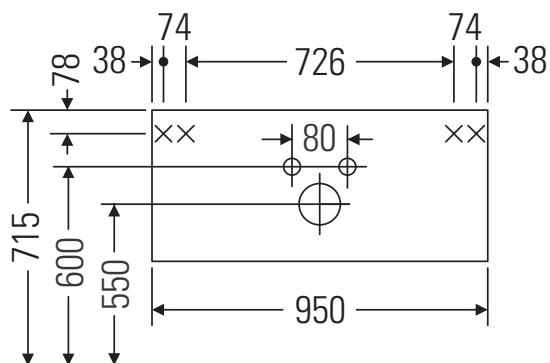

Ketho

KT 6688

Инструкция по монтажу

Vero # 045410

Указания по применению

Серия мебели для ванной комнаты соответствует действующим нормам и директивам на момент поставки и сконструирована для использования в ванных комнатах. Непосредственное орошение водой, например, во время мытья под душем следует избегать.