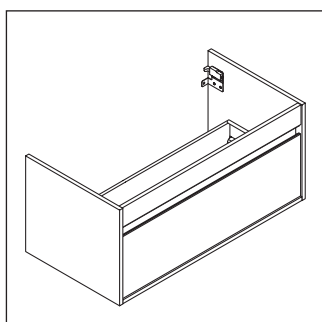

Ketho

KT 6688

Инструкция по монтажу

Vero # 045410

Указания по применению

Серия мебели для ванной комнаты соответствует действующим нормам и директивам на момент поставки и сконструирована для использования в ванных комнатах. Непосредственное орошение водой, например, во время мытья под душем следует избегать.