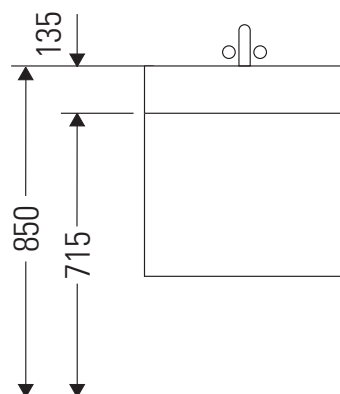

Ketho

KT 6688

Инструкция по монтажу

Vero # 045410

Указания по применению

Серия мебели для ванной комнаты соответствует действующим нормам и директивам на момент поставки и сконструирована для использования в ванных комнатах. Непосредственное орошение водой, например, во время мытья под душем следует избегать.