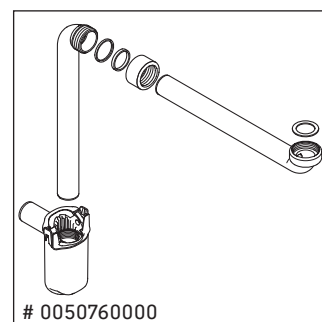

Ketho

KT 6688

Инструкция по монтажу

Vero # 045410

Указания по применению

Серия мебели для ванной комнаты соответствует действующим нормам и директивам на момент поставки и сконструирована для использования в ванных комнатах. Непосредственное орошение водой, например, во время мытья под душем следует избегать.