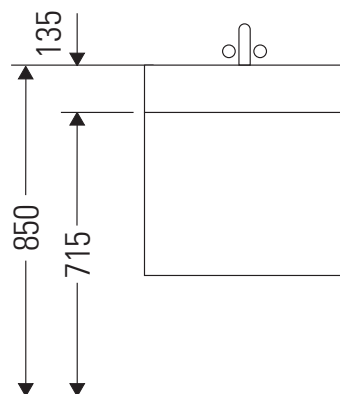

Ketho

KT 6688

Инструкция по монтажу

Vero # 045410

Указания по применению

Серия мебели для ванной комнаты соответствует действующим нормам и директивам на момент поставки и сконструирована для использования в ванных комнатах. Непосредственное орошение водой, например, во время мытья под душем следует избегать.