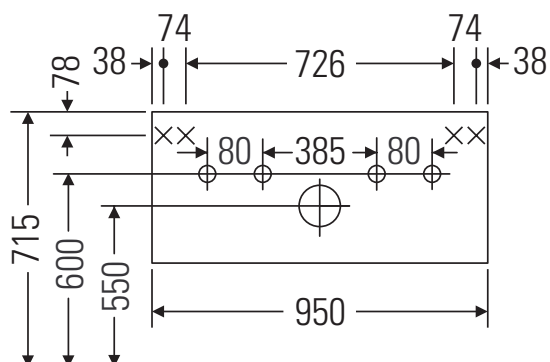

Ketho

KT 6688

Инструкция по монтажу

Vero # 045410

Указания по применению

Серия мебели для ванной комнаты соответствует действующим нормам и директивам на момент поставки и сконструирована для использования в ванных комнатах. Непосредственное орошение водой, например, во время мытья под душем следует избегать.