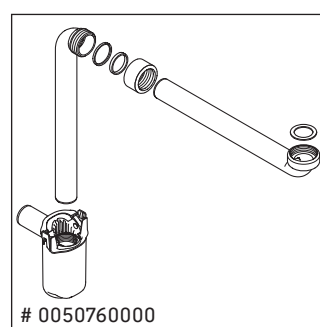

XBase

XB 6190

Инструкция по монтажу

D-Code # 034285

Указания по применению

Серия мебели для ванной комнаты соответствует действующим нормам и директивам на момент поставки и сконструирована для использования в ванных комнатах. Непосредственное орошение водой, например, во время мытья под душем следует избегать.