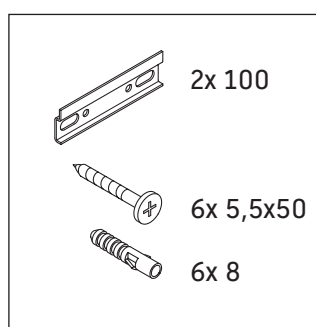

XBase

XB 6190

Инструкция по монтажу

D-Code # 034285

Указания по применению

Серия мебели для ванной комнаты соответствует действующим нормам и директивам на момент поставки и сконструирована для использования в ванных комнатах. Непосредственное орошение водой, например, во время мытья под душем следует избегать.