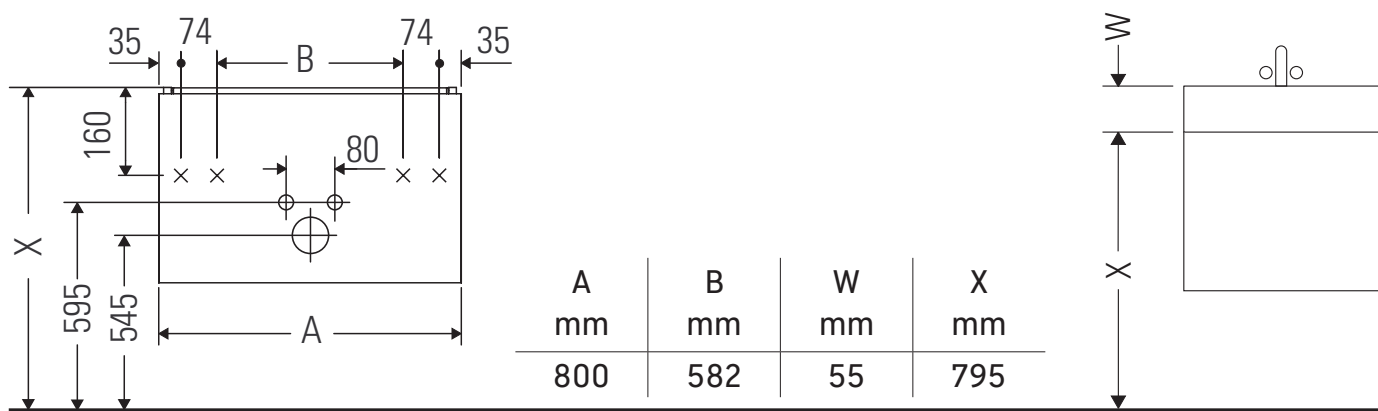

XBase

XB 6190

Инструкция по монтажу

D-Code # 034285

Указания по применению

Серия мебели для ванной комнаты соответствует действующим нормам и директивам на момент поставки и сконструирована для использования в ванных комнатах. Непосредственное орошение водой, например, во время мытья под душем следует избегать.