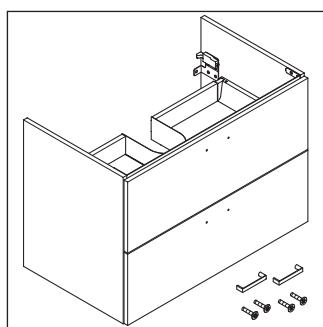

XBase

XB 6190

Инструкция по монтажу

D-Code # 034285

Указания по применению

Серия мебели для ванной комнаты соответствует действующим нормам и директивам на момент поставки и сконструирована для использования в ванных комнатах. Непосредственное орошение водой, например, во время мытья под душем следует избегать.