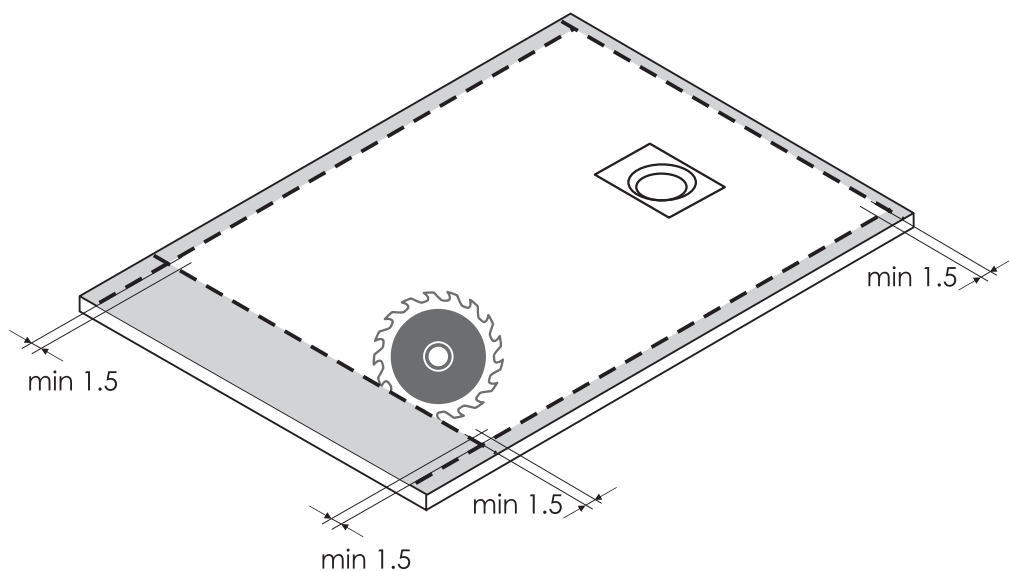

## Installation / Montage / Монтаж

Shower tray can be cut off to the required size.

Duschwanne kann auf die gewünschte Größe zugeschnitten werden.

Поддон можно обрезать до необходимых размеров.

1

2

3

4