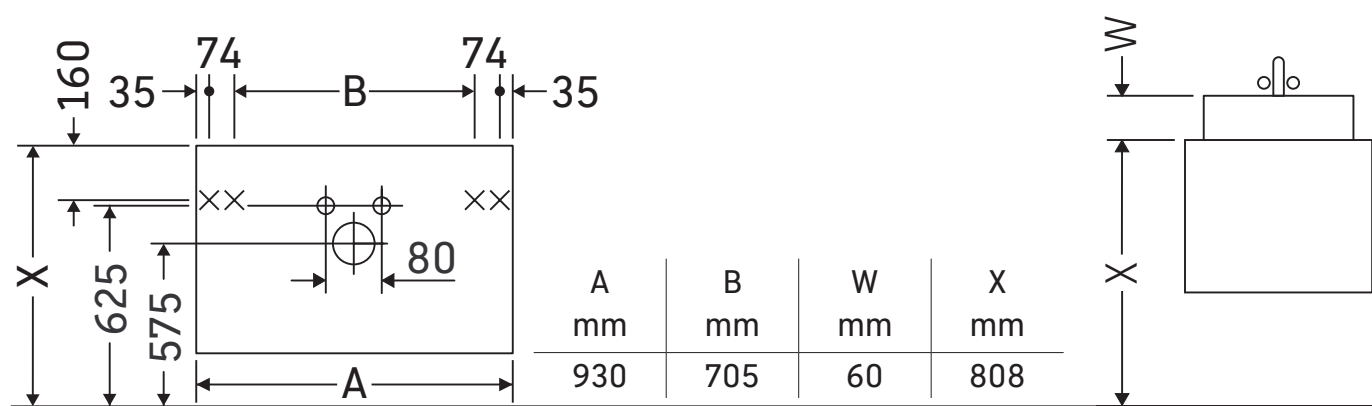

DuraStyle

DS 6482

Инструкция по монтажу

DuraStyle # 232010

Указания по применению

Серия мебели для ванной комнаты соответствует действующим нормам и директивам на момент поставки и сконструирована для использования в ванных комнатах. Непосредственное орошение водой, например, во время мытья под душем следует избегать.