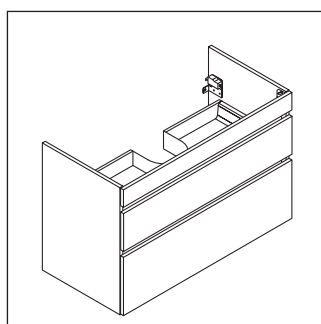

DuraStyle

DS 6482

Инструкция по монтажу

DuraStyle # 232010

Указания по применению

Серия мебели для ванной комнаты соответствует действующим нормам и директивам на момент поставки и сконструирована для использования в ванных комнатах. Непосредственное орошение водой, например, во время мытья под душем следует избегать.