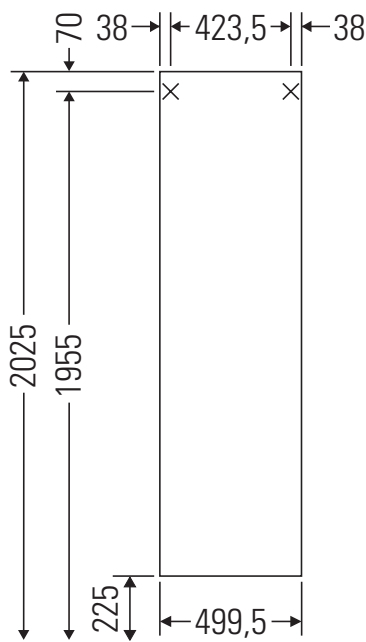

DuraStyle

DS 1248 L/R

Инструкция по монтажу

Указания по применению

Серия мебели для ванной комнаты соответствует действующим нормам и директивам на момент поставки и сконструирована для использования в ванных комнатах. Непосредственное орошение водой, например, во время мытья под душем следует избегать.