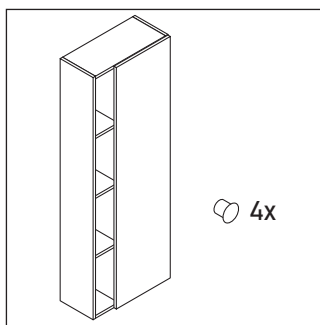

DuraStyle

DS 1248 L/R

Инструкция по монтажу

Указания по применению

Серия мебели для ванной комнаты соответствует действующим нормам и директивам на момент поставки и сконструирована для использования в ванных комнатах. Непосредственное орошение водой, например, во время мытья под душем следует избегать.