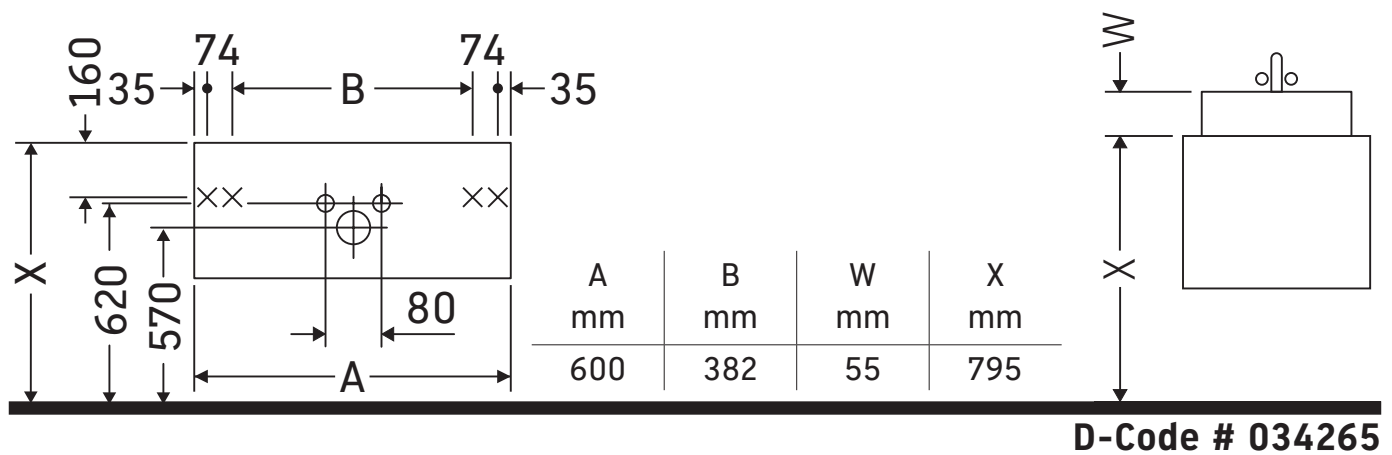

DuraStyle

DS 6383

Инструкция по монтажу

Указания по применению

Серия мебели для ванной комнаты соответствует действующим нормам и директивам на момент поставки и сконструирована для использования в ванных комнатах. Непосредственное орошение водой, например, во время мытья под душем следует избегать.