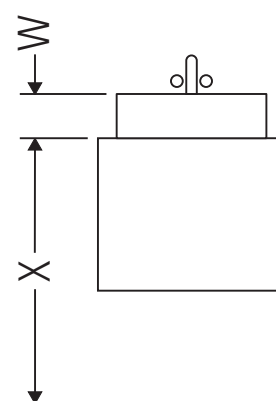

Ketho

KT 6686

Инструкция по монтажу

A	B	W	X
mm	mm	mm	mm
550	326	130	720

Vero # 045460

Указания по применению

Серия мебели для ванной комнаты соответствует действующим нормам и директивам на момент поставки и сконструирована для использования в ванных комнатах. Непосредственное орошение водой, например, во время мытья под душем следует избегать.