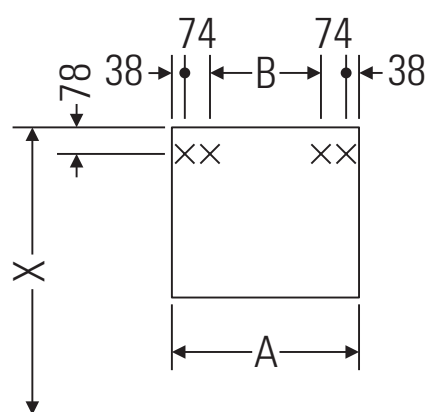

Ketho

KT 6686

Инструкция по монтажу

A	B	W	X
mm	mm	mm	mm
550	326	130	720

Vero # 045460

Указания по применению

Серия мебели для ванной комнаты соответствует действующим нормам и директивам на момент поставки и сконструирована для использования в ванных комнатах. Непосредственное орошение водой, например, во время мытья под душем следует избегать.