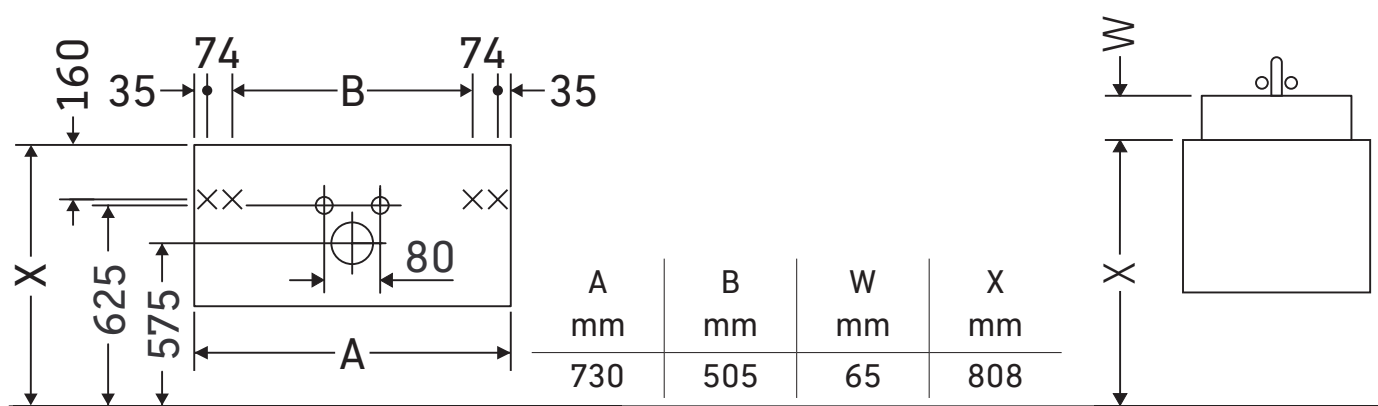

DuraStyle

DS 6381

Инструкция по монтажу

DuraStyle # 232080

Указания по применению

Серия мебели для ванной комнаты соответствует действующим нормам и директивам на момент поставки и сконструирована для использования в ванных комнатах. Непосредственное орошение водой, например, во время мытья под душем следует избегать.