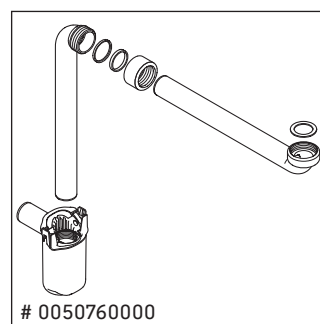

DuraStyle

DS 6381

Инструкция по монтажу

DuraStyle # 232080

Указания по применению

Серия мебели для ванной комнаты соответствует действующим нормам и директивам на момент поставки и сконструирована для использования в ванных комнатах. Непосредственное орошение водой, например, во время мытья под душем следует избегать.