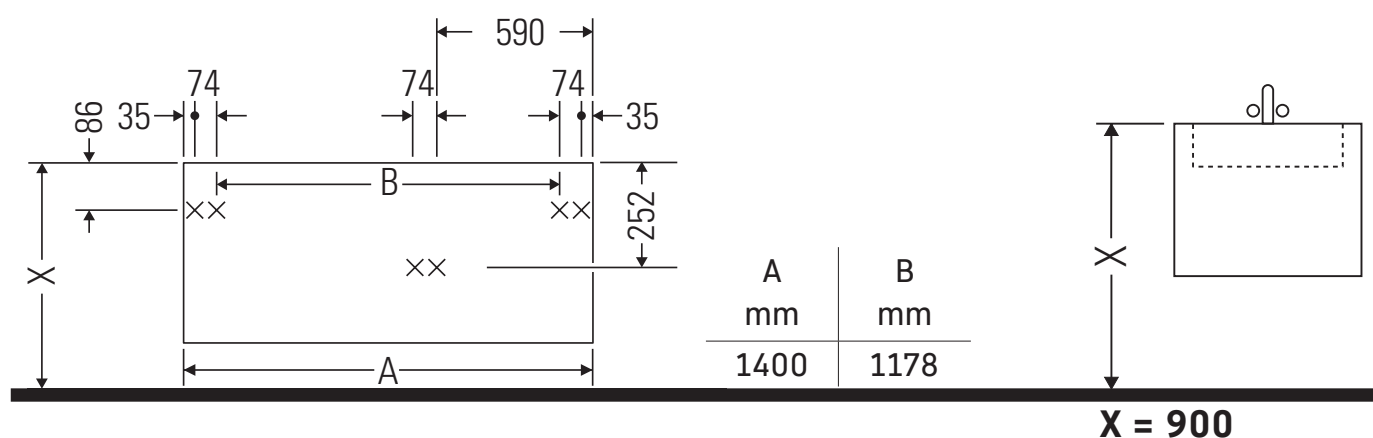

DuraStyle

DS 6885 L/R

Инструкция по монтажу

Указания по применению

Серия мебели для ванной комнаты соответствует действующим нормам и директивам на момент поставки и сконструирована для использования в ванных комнатах. Непосредственное орошение водой, например, во время мытья под душем следует избегать.