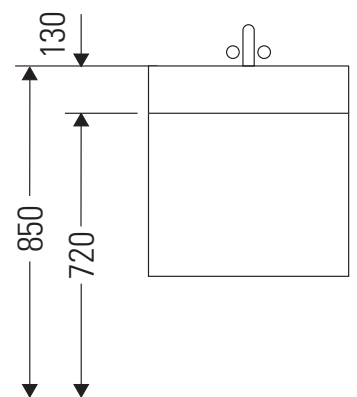

Ketho

KT 6689

Инструкция по монтажу

Vero # 045412

Указания по применению

Серия мебели для ванной комнаты соответствует действующим нормам и директивам на момент поставки и сконструирована для использования в ванных комнатах. Непосредственное орошение водой, например, во время мытья под душем следует избегать.