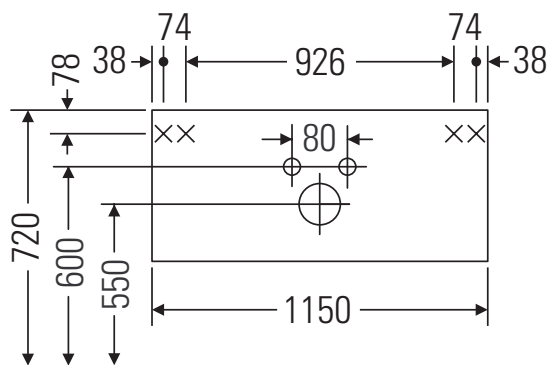

Ketho

KT 6689

Инструкция по монтажу

Vero # 045412

Указания по применению

Серия мебели для ванной комнаты соответствует действующим нормам и директивам на момент поставки и сконструирована для использования в ванных комнатах. Непосредственное орошение водой, например, во время мытья под душем следует избегать.