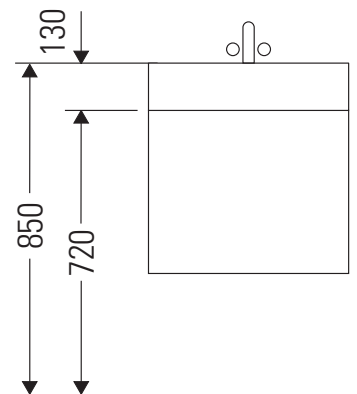

Ketho

KT 6689

Инструкция по монтажу

Vero # 045412

Указания по применению

Серия мебели для ванной комнаты соответствует действующим нормам и директивам на момент поставки и сконструирована для использования в ванных комнатах. Непосредственное орошение водой, например, во время мытья под душем следует избегать.