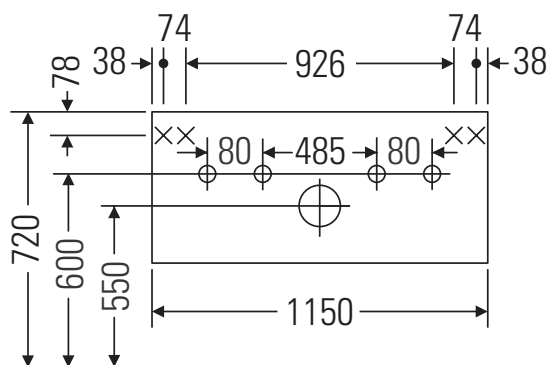

Ketho

KT 6689

Инструкция по монтажу

Vero # 045412

Указания по применению

Серия мебели для ванной комнаты соответствует действующим нормам и директивам на момент поставки и сконструирована для использования в ванных комнатах. Непосредственное орошение водой, например, во время мытья под душем следует избегать.